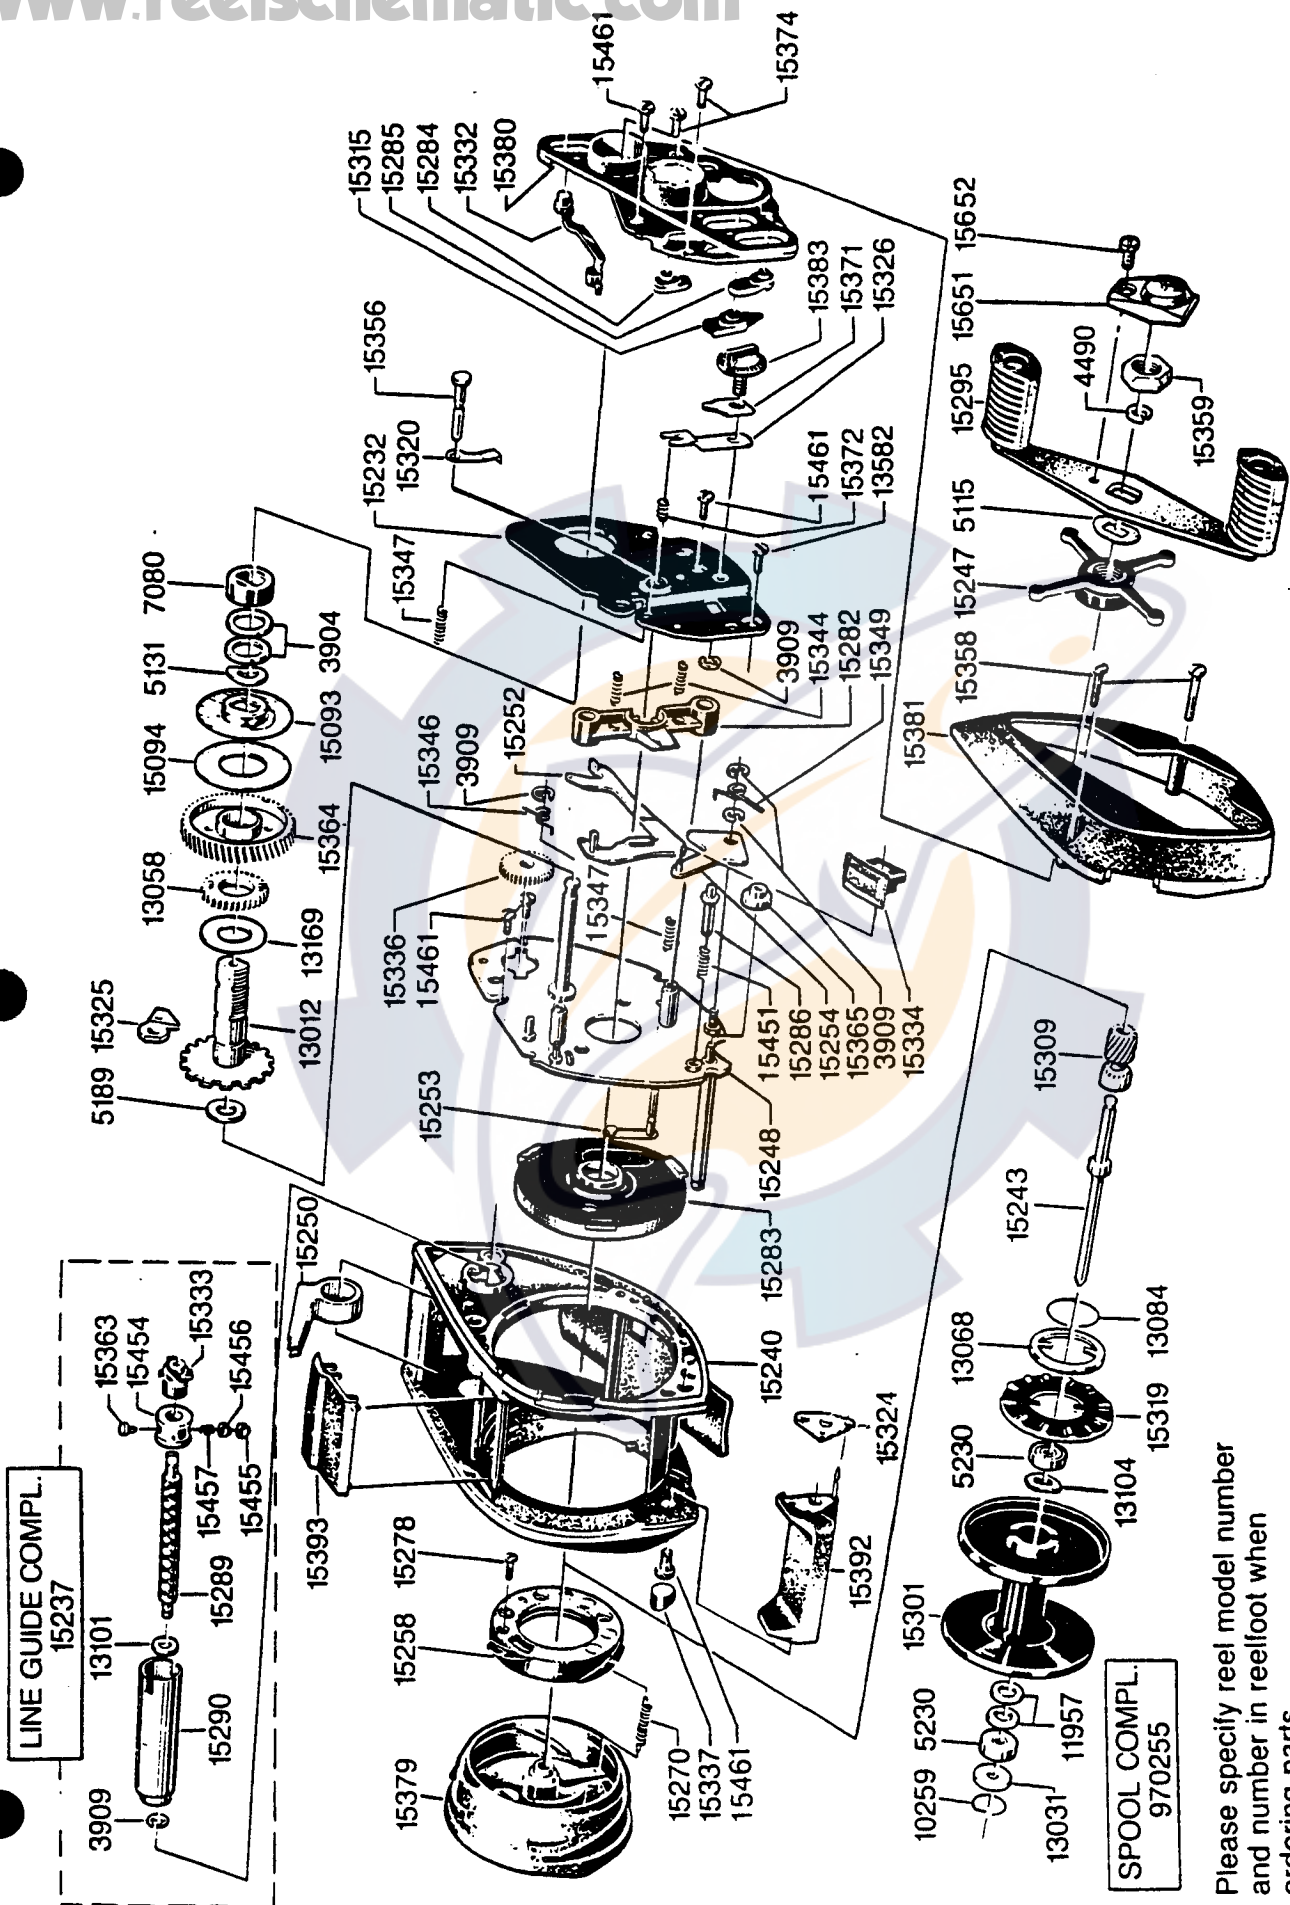

**Ambassadeur 1022 Plus 86-0**

34- 11134-1

Please specify reel model number and number in reelfoot when ordering parts

Vid beställning av reservdelar bör alltid rulltyp och nummerbeteckning under rullfoten anges