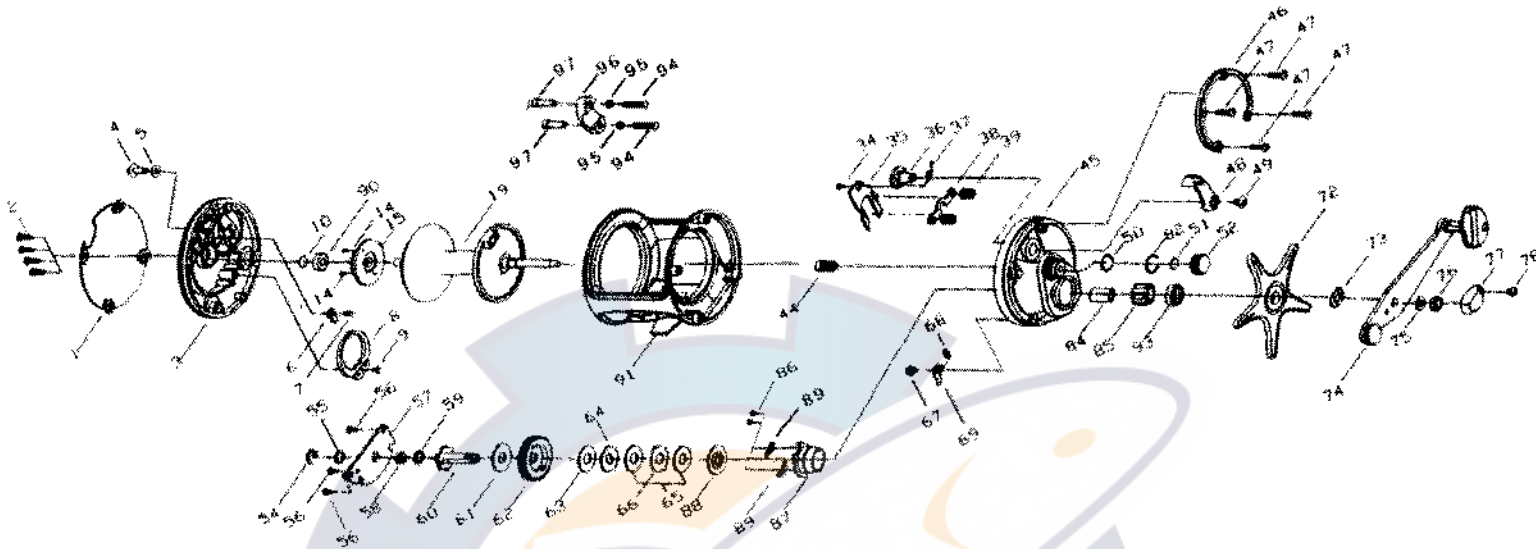

**FIREWOLF 40Hi/50Hi**

Key No.	Parts No.	Parts Name
1	W60-8902	L/S OUTER PLT
2	W60-9101	L/S PLT SCREW
3	W60-9201	L/S PLT
4	W60-9401	CLICK BUTTON
5	W60-0501	CLICK BUTTON WASHER
6	W60-0601	CLICK PAWL
7	W60-0701	CLICK PAWL SCREW
8	W60-0801	CLICK SPRING
9	W60-0901	CLICK SPRING SCREW
10	W60-1001	SPACER A
14	W60-1302	CLICK GEAR SCREW
15	W60-9701	CLICK GEAR
19	W61-7701	SPOOL
34	W61-6401	YOKE PLT SCREW
35	W61-1301	YOKE PLT
36	W60-4001	CLUTCH CAM
37	W60-4101	CLUTCH SPRING
38	W61-1401	YOKE
39	W60-4301	YOKE SPRING
44	W61-1601	PINION GEAR
45	W61-9101	R/S PLT
46	W61-4601	R/S OUTER RING
47	W61-4701	R/S PLT SCREW
48	W61-6701	CLUTCH LEVER
49	W60-5501	CLUTCH LEVER SCREW
50	W60-5601	O RING
51	W60-1001	SPACER B
52	W61-2401	CAST CONTROL CAP
54	W60-8101	DRIVE SHAFT RET
55	W60-3402	HOLD PLT WASHER
56	W60-0901	HOLD PLT SCREW
57	W61-2701	HOLD PLT
58	W60-6601	DRIVE SHAFT BUSH
59	W60-6701	DRIVE SHAFT WASHER A
60	W61-8501	DRIVE SHAFT
61	W61-3001	DRIVE SHAFT WASHER B
62	W61-3101	DRIVE GEAR
63	W60-7101	DRAG WASHER A
64	W60-7201	KEY WASHER A

Key No.	Parts No.	Parts Name
65	W60-7301	DRAG WASHER B
66	W60-7401	EARED WASHER
67	W61-3201	A/R PAWL PIN
68	W60-7701	A/R PAWL SPRING
69	W61-3301	A/R PAWL
72	W61-3401	STAR DRAG
73	W60-8201	SPACING SLEEVE
74	W60-8401	HANDLE
75	W60-8501	HANDLE WASHER
76	W60-8601	HANDLE NUT
77	W60-8701	HANDLE NUT PLT
78	W60-8801	HANDLE NUT PLT SCREW
82	W61-5601	BUSHING RET
84	W61-6901	HANDLE METAL COLLAR
85	W61-7001	HANDLE METAL
86	W61-7101	HANDLE METAL PLT SCREW
87	W61-7201	HANDLE METAL CAP
88	W61-7301	KEY WASHER B
89	W61-7501	HANDLE METAL PLT
90	W61-7401	BALL BEARING A
91	W61-9301	FRAME
93	W61-7601	BALL BEARING B
94	W61-9501	CLAMP BOLT
95	W61-9601	ROD BRACE NUT
96	W61-9701	ROD CLAMP
97	W61-9801	CLAMP NUT

**SPECIAL PART FOR FW50HI**

Key No.	Parts No.	Parts Name
1	W60-9002	L/S OUTER PLT
3	W60-9301	L/S PLT
19	W61-7801	SPOOL
45	W61-9201	R/S PLT
46	W61-5301	R/S OUTER RING
48	W61-8401	CLUTCH LEVER
57	W61-2801	HOLD PLT
74	W61-3501	HANDLE
91	W61-9401	FRAME