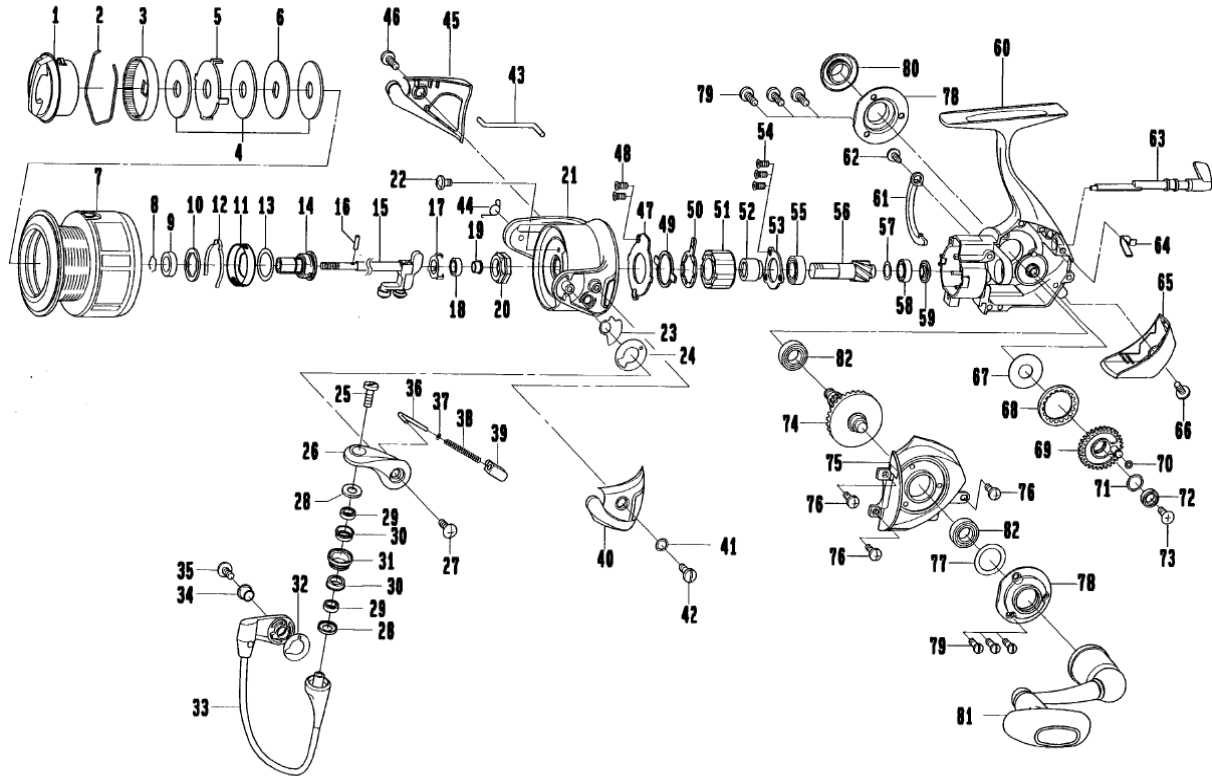

# MORETHAN BRANZINO 3000

001	6G807102	DRAG KNOB	042	6G685005	SCREW
002	6F710001	CLICK SPRING RETAINER	043	6G871301	BAIL TRIP LEVER
003	6F895304	CLICK PLATE	044	6G750901	SPRING
004	6F691001	DRAG WASHER	045	6G871801	BAIL HOLDER
005	6F627301	EARED WASHER	046	6G685001	SCREW
006	6F627201	KEY WASHER	047	6G467601	RETAINER
007	6G948701	SPOOL ASSEMBLY	048	6G557101	SCREW
008	6G472401	RETAINER	049	6G465401	CLUTCH CAM RETAINER
009	6G095801	COLLAR	050	6F896801	A/R PAWL
010	6F625501	WASHER	051	6G220601	ROLLER CLUTCH
011	6G472201	CLICK LEAF SPRING HOLDER	052	6G467501	SPACING SLEEVE
012	6F704901	CLICK SPRING	053	6G467401	RETAINER
013	6G468002	WASHER	054	6E134509	SCREW
014	6G509001	SPOOL METAL	055	6G535101	BALL BEARING
015	6G507302	MAIN SHAFT	056	6Z018250	PINION/DRIVE GEAR UNIT
016	6G375001	PIN	057	63755202	WASHER
017	6G471501	RETAINER	058	6G467101	BALL BEARING EHBRC2508R
018	6G466201	BALL BEARING	059	6G507601	COLLAR
019	6G508901	COLLAR	060	6G948001	BODY
020	6G471301	ROTOR NUT	061	6G472001	BRAKE PLATE
021	6G871002	ROTOR	062	6F505701	SCREW
022	6E492001	ROTOR NUT SCREW	063	6G465613	STOPPER LEVER
023	6G871101	SPRING PLATE	064	6G465501	ANTI-REVERSE CAM SPRING
024	6G766401	BAIL ARM PLATE	065	6G508201	REAR COVER
025	6G687203	SCREW	066	6F892701	SCREW
026	6G766503	BAIL ARM	067	6G594901	WASHER
027	63517707	SCREW	068	6G507201	O RING
028	6G687001	LINE ROLLER BUSHING	069	6G506801	OSCILLATING GEAR
029	6G686901	LINE ROLLER BEARING	070	6G466001	O RING
030	6G686801	LINE ROLLER COLLAR	071	6G466101	WASHER
031	6G686701	LINE ROLLER	072	6G466201	BALL BEARING
032	6G871401	BAIL PLATE	073	6G466301	SCREW
033	6G948401	BAIL WIRE	074	6Z018250	PINION/DRIVE GEAR UNIT
034	6G299301	BAIL HOLDER COLLAR	075	6G508106	SIDE PLATE
035	63517707	SCREW	076	6G468301	SCREW
036	6G471805	BAIL SPRING SHAFT	077	6G468002	WASHER
037	6E313901	WASHER	078	6G508003	ENGINE PLATE
038	6G944501	SPRING	079	6F623307	SCREW
039	6G471602	BAIL SPRING HOLDER	080	6G469401	HANDLE SCREW
040	6G871201	ROTOR COVER	081	6G948501	HANDLE ASSEMBLY
041	6G684801	WASHER	082	6G467301	BALL BEARING