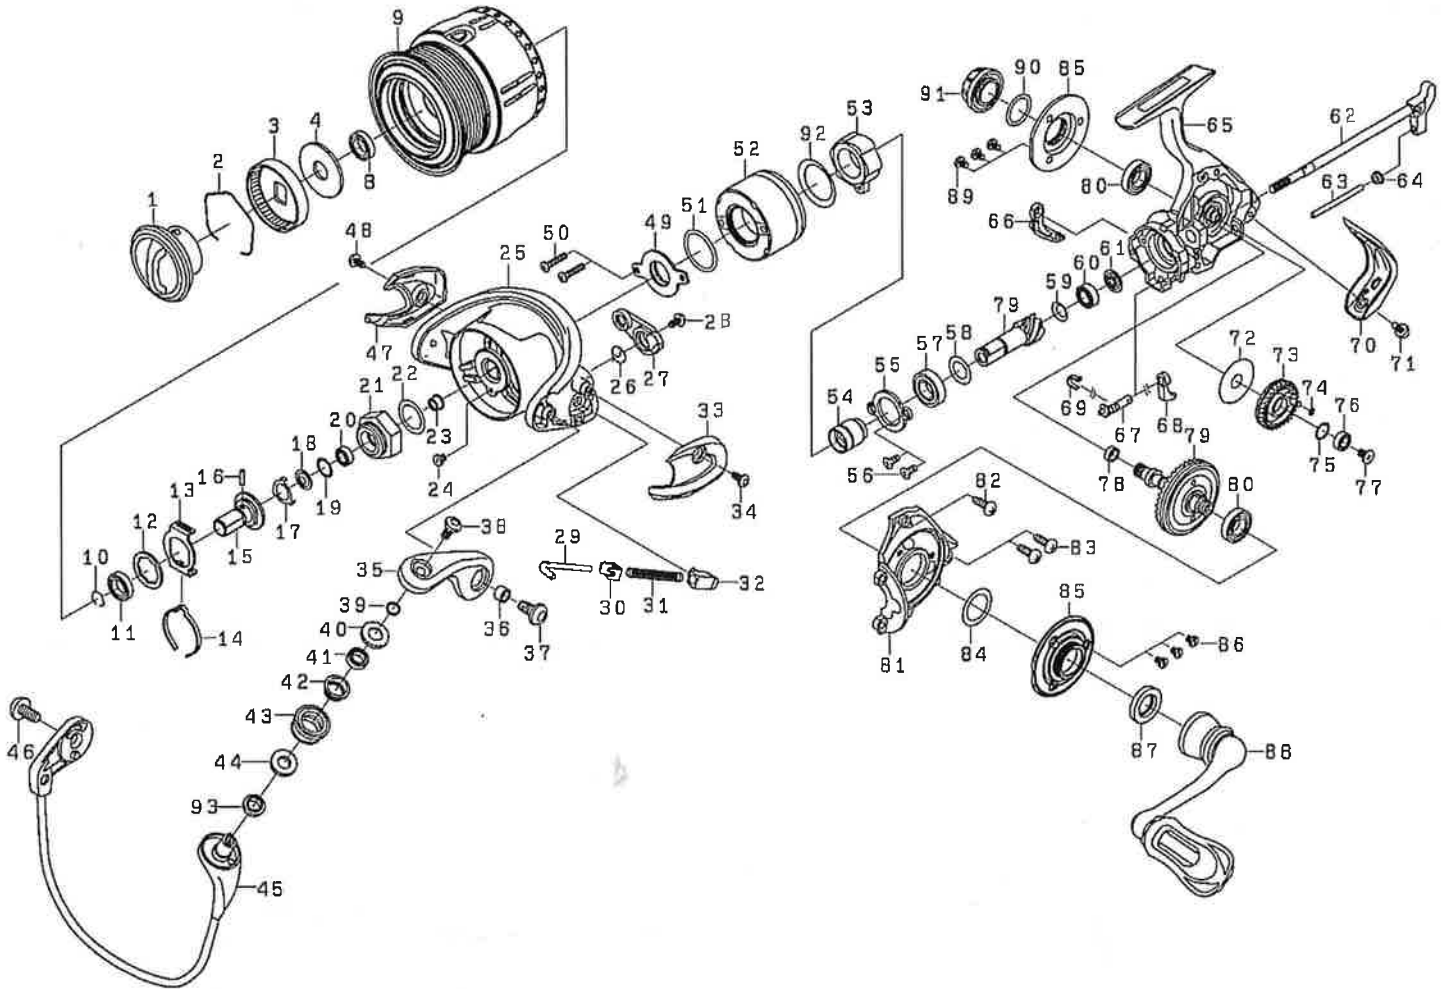

●展開図&部品表

PRESSO

No.	部品名	No.	部品名	No.	部品名	No.	部品名	No.	部品名	No.	部品名
1	ドラッグノブ	21	O-ターナット	38	O-ターSC	55	ビニオンハアリンクプレート	72	オイルテイングギヤ-W	89	ドライブハアリンクカバー-SC(B)
2	ドラッグリンク	22	O-ターナットW	39	O-ターカー(A)	56	ビニオンハアリンクプレートSC	73	オイルテイングギヤ	90	ハンドルキャップオリング
3	ドラッグラチェット	23	O-ターナットハアリンクカバー	40	O-ターバック	57	ビニオンハアリンク(A)	74	オイルテイングギヤ-オリング	91	ハンドルキャップ
4	ドラッグW	24	O-ターナットSC	41	O-ターホムハアリンク	58	ビニオンハアリンクW	75	オイルテイングギヤハアリンクW	92	ワンウェイラッチW
8	ドラッグホムハアリンク	25	O-ター	42	O-ターハアリンクカバー	59	ビニオンハアリンクSP-W	76	オイルテイングギヤホムハアリンク	93	O-ターカー(C)
9	スパール(2-9)	26	キックリバ-SP	43	ライノター	60	ビニオンハアリンク(B)	77	オイルテイングギヤ-SC		
10	スパールメタルリンク	27	キックリバ-	44	O-ターカー(B)	61	ビニオンカー	78	ドライブギヤリンク		
11	スパールメタルホムハアリンク	28	キックリバ-SC	45	ハール	62	メインシャフト	79	ビニオンドライブギヤセット		
12	スパールW	29	アムリバ-シャフト	46	ハールホムリダ-SC	63	オイルテイングホムスト	80	ドライブホムハアリンク		
13	クリックホムリダ-	30	アムリバ-シャフトプレート	47	ハールホムリダ-カバー	64	オイルテイングホムスタカー	81	ホムイカバ-		
14	クリックリフSP	31	アムリバ-シャフトプレート	48	ハールホムリダ-カバー-SC	65	ホムアイ	82	ホムイカバ-SC(A)		
15	スパールメタル	32	アムリバ-SPホムリダ-	49	マグシールドプレート	66	ハールキックカー	83	ホムイカバ-SC(B)		
16	スパールメタルピストン	33	アムリバ-SPカバー	50	マグシールドプレートSC	67	ストップカム	84	ドライブW		
17	O-ターナットプレート	34	アムリバ-SPカバー-SC	51	マグシールドプレートオリング	68	ストップレバ-	85	ドライブハアリンクカバー		
18	O-ターナットバック	35	アムリバ-	52	マグシールドキャップ	69	ストップカムリフSP	86	ドライブハアリンクカバー-SC(A)		
19	O-ターナットハアリンクW	36	アムリバ-SCカバー	53	ワンウェイラッチ	70	リヤキャップ	87	ハンドルバック		
20	O-ターナットホムハアリンク	37	アムリバ-SC	54	クラッチリンク	71	リヤキャップSC	88	ハンドル		

※調整、その他の理由により、展開図、部品表内容が製品と一致しない場合がありますので、あらかじめご了承ください。