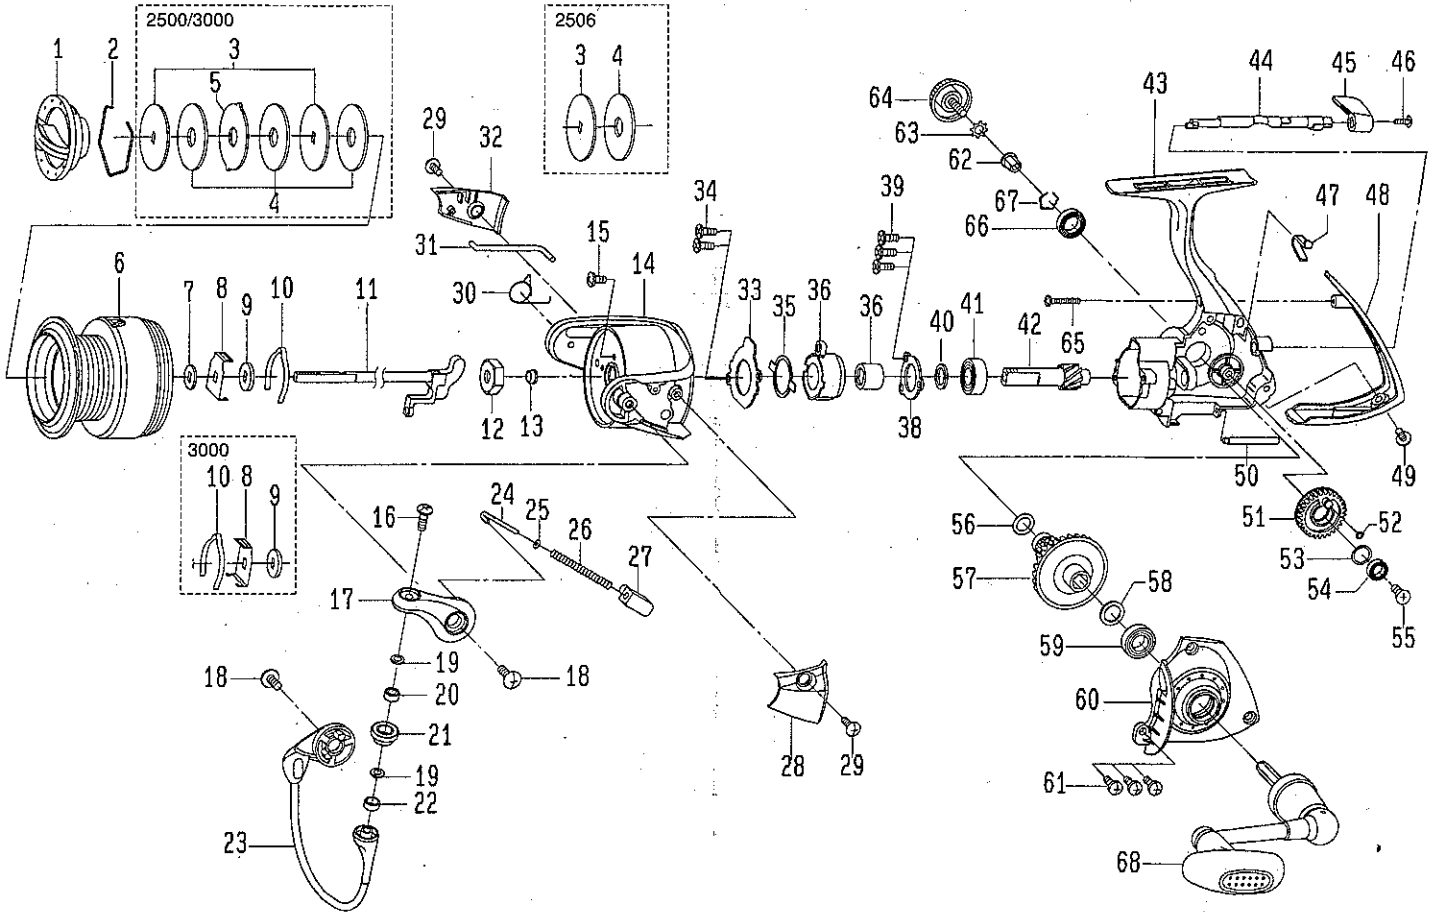

# REVROS 2500/3000/2506

●部品表

※2500/3000は出荷時右ハンドルです。

●部品表

REVROS 2500/3000/2506

No.	部品名	No.	部品名	No.	部品名	No.	部品名
1	ドラッグ	19	ロー-W	37	クラッチリング	55	オレインギンギヤ-SC
2	ドラッグリング	20	ロー-ホ-ルIA'アリング (CRBB)	38	ピニオン'アリング'プレート	56	ドライブギヤ-Oリング
3	ドラッグデスクW	21	ライロー	39	ピニオン'アリング'プレートSC	57	ドライブギヤ
4	ドラッグW	22	ロー-カバー	40	ピニオン'アリング'W	58	ドライブギヤ-W
5	ドラッグリッパ'W	23	A'-ホル	41	ピニオン'ホ-ル'IA'アリング (CRBB)	59	ドライブ'ホ-ル'IA'アリング (A)
6	スプール(2-6)	24	A'-ムバ'-シャフト	42	ピニオン	60	ホテ'イバ'-
7	スプールW	25	A'-ムバ'-シャフトW	43	ホテ'イ	61	ホテ'イバ'-SC
8	クリック制動'-	26	A'-ムバ'-シャフトSP	44	ストップ-カム	62	バッドルカバー
9	クリック制動'-W	27	A'-ムバ'-シャフトSP制動'-	45	ストップ-リバ'-	63	バッドルSC-W
10	クリックリフSP	28	A'-ムバ'-カバー	46	ストップ-リバ'-SC	64	バッドルSC
11	メインシャフト	29	カバー-SC	47	ストップ-カムSP	65	リヤ'キャップ' SC(B)
12	ロー-ナット	30	A'-ルロックシャフトSP	48	リヤ'キャップ'	66	ドライブ'ホ-ル'IA'アリング (B)
13	ロー-ナットカバー	31	A'-ルロックシャフト	49	リヤ'キャップ' SC(A)	67	ドライブ'A'アリング (B)リング
14	ローター	32	A'-ル制動'-カバー	50	オレインギン'ホ-スト	68	バッドル
15	ローターナットSC	33	A'アリング'リフ'イター	51	オレインギン'ギヤ		
16	ローターSC	34	A'アリング'リフ'イター-SC	52	オレインギン'ギヤ-Oリング		
17	A'-ムバ'-	35	クウェ'クエ'クエ'プレート	53	オレインギン'ギヤ-W		
18	制動'-SC	36	クウェ'クエ'クエ'	54	オレインギン'ギヤ-ホ-ル'IA'アリング		

※調整、その他の理由により、展開図、部品表内容が製品と一致しない場合がありますので、あらかじめご了承ください。

●仕様一覧表

製品名	REVROS 2500	REVROS 3000	REVROS 2506
ギヤ比	4.7 : 1	4.7 : 1	4.7 : 1
標準自重 (g)	280g	305g	280g
巻取り長さ (cm) (ハンドル1回転当たり)	70	79	70
最大ドラッグ (kg)	4	6	3
標準巻糸量 号表示 (m)	2号	200	
	3号	150	200
	4号	100	150
	5号		120
Yds.(m)	4lb(0.165)		185(170)
	6lb(0.205)		110(100)
	8lb(0.235)		90(80)
ベアリング入数	ボール	5	5
	ローラー	1	1
商品コード	00058052	00058053	00058055

※改良のため、仕様は予告なく変更する場合がございます。

※ナイロン糸は同一ポンド、同一号数の場合でも各社製品により糸径が違い、表示巻糸量どおりに巻けない場合もございます。巻糸量はライン直径 (DIA.) を基本にしてください。