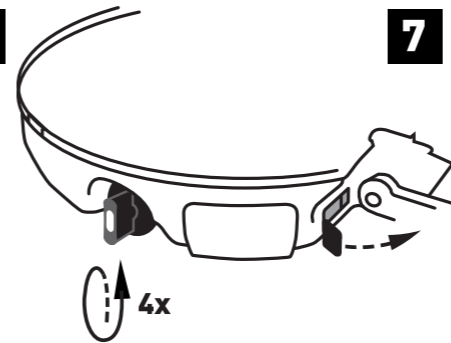

4

CONNECTER ET FIXER LA BOUTEILLE DE CARBURANT AU RÉGULATEUR EN POSITION VERTICALE.

5

ENFONCER LES LANGUETTES DES PARE-FEU DANS LES FENTES DES PARE-CHOC EN PLASTIQUE.

6

OUVRIR LA VANNE DE LA BOUTEILLE DE CARBURANT COMPLÈTEMENT DANS LE SENS ANTIHORAIRE ET FAIRE BASCULER LE LEVIER DE L'ALLUMEUR.