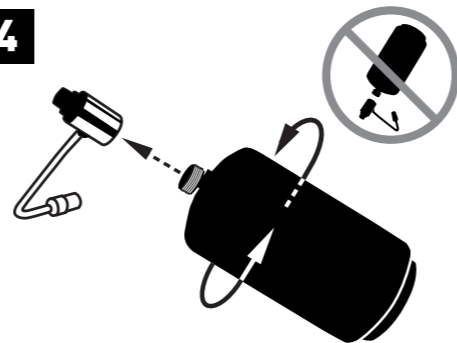

1

UTILISER LA POIGNÉE POUR RETIRER LE POÊLE DE LA MARMITE.

2

DÉFAIRE LES LOQUETS EN CAOUTCHOUC ET OUVRIR LE POÊLE

3

CONNECTER ET FIXER LE RÉGULATEUR À L'ORIFICE D'ENTRÉE DU CARBURANT. (CUISINIÈRE ARRIÈRE GAUCHE)

4

CONNECTER ET FIXER LA BOUTEILLE DE CARBURANT AU RÉGULATEUR EN POSITION VERTICALE.

5

ENFONCER LES LANGUETTES DES PARE-FEU DANS LES FENTES DES PARE-CHOC EN PLASTIQUE.

6

OUVRIR LA VANNE DE LA BOUTEILLE DE CARBURANT COMPLÈTEMENT DANS LE SENS ANTIHORAIRE ET FAIRE BASCULER LE LEVIER DE L'ALLUMEUR.