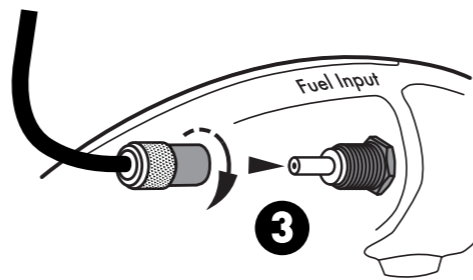

1

UTILISER LA POIGNÉE POUR RETIRER LE POÊLE DE LA MARMITE.

2

DÉFAIRE LES LOQUETS EN CAOUTCHOUC ET OUVRIR LE POÊLE

3

CONNECTER ET FIXER LE RÉGULATEUR À L'ORIFICE D'ENTRÉE DU CARBURANT. (CUISINIÈRE ARRIÈRE GAUCHE)

4

CONNECTER ET FIXER LA BOUTEILLE DE CARBURANT AU RÉGULATEUR EN POSITION VERTICALE.

5

ENFONCER LES LANGUETTES DES PARE-FEU DANS LES FENTES DES PARE-CHOC EN PLASTIQUE.

6

OUVRIR LA VANNE DE LA BOUTEILLE DE CARBURANT COMPLÈTEMENT DANS LE SENS ANTIHORAIRE ET FAIRE BASCULER LE LEVIER DE L'ALLUMEUR.