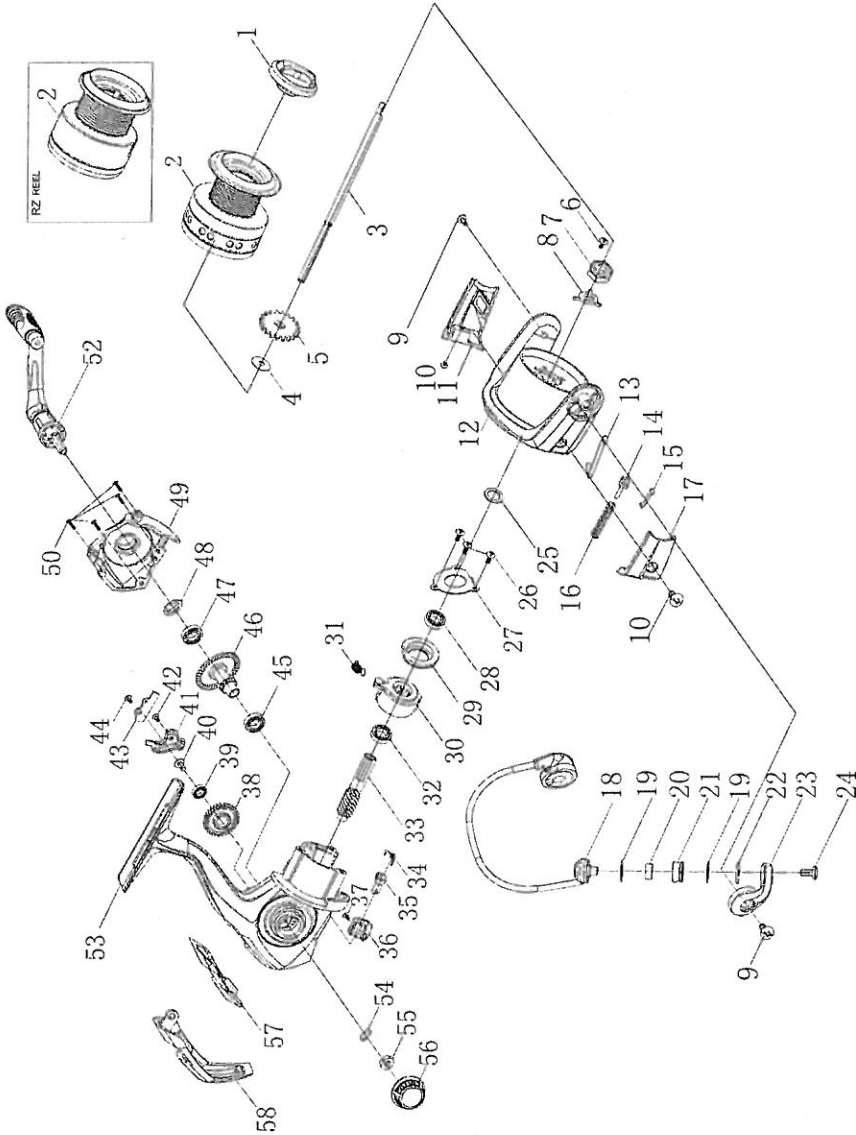

MITCHELL

AVOCET® IV

Model

AVRZ-2000 AVRZT-2000 AVRZ-3000 AVRZT-3000

NO.	PARTS DESCRIPTION	AVRZ-2000	AVRZT-2000	AVRZ-3000	AVRZT-3000
17	ROTOR ARM COVER	1276862	1276863	1276862	1276863
18	BAIL WIRE ASSY	1347570	1347578	1347585	1347590
19	ROLLER WASHER	1276876	1276876	1276876	1276876
20	ROLLER BUSHING	1277325	NA	1277325	NA
21	ROLLER BALL BEARING	NA	1277326	NA	1277326
22	LINE ROLLER	1276877	1276877	1276877	1276877
23	ROLLER METAL WASHER	1276878	1276878	1276878	1276878
24	BAIL ARM	1347553	1347562	1347553	1347562
25	ROLLER SCREW	1276884	1276884	1276884	1276884
26	ONE WAY CLUTCH WASHER	1276885	1276885	1276885	1276885
27	ONE WAY CLUTCH COVER SCREW	1276886	1276886	1276886	1276886
28	ONE WAY CLUTCH COVER	1347554	1347554	1347554	1347554
29	PINION UP BALL BEARING	1276888	1276888	1276888	1276888
30	ONE WAY CLUTCH SUPPORT	1276890	1276890	1276890	1276890
31	ONE WAY CLUTCH ASSY (including sleeve)	1276892	1276892	1276892	1276892
32	A/R PULLING SPRING	1276893	1276893	1276893	1276893
33	PINION DOWN BALL BEARING	1276894	1276894	1276894	1276894
34	PINION GEAR	1276895	1276895	1276895	1276895
35	A/R SPRING	1276897	1276897	1276897	1276897
36	A/R SHAFT	1276898	1276898	1276898	1276898
37	A/R SWITCH SCREW	1276899	1276899	1276899	1276899
38	A/R SWITCH	1276900	1276900	1276900	1276900
39	OSCILLATION GEAR	1276901	NA	1276901	NA
40	OSCILLATION GEAR BALL BEARING	NA	1276903	NA	1276903
41	OSCILLATION GEAR BALL BEARING	NA	1276904	NA	1276904
42	OSCILLATION GEAR SCREW	1276905	1276905	1276905	1276905
43	SLIDER	1276906	1276906	1276906	1276906
44	SLIDER SCREW	1277339	1277339	1277339	1277339
45	SLIDER CLIP	1276908	1276908	1276908	1276908
46	MAIN BODY BUSHING	1276910	1276910	1276910	1276910
47	MAIN BODY BALL BEARING	1277342	NA	1277342	NA
48	MAIN GEAR	NA	1277343	NA	1277343
49	SIDE COVER BALL BEARING	1276911	1276911	1276911	1276911
50	SIDE COVER BALL BEARING	1276913	1276913	1276913	1276913
51	SIDE COVER WASHER	1276914	1276914	1276914	1276914
52	SIDE COVER SCREW	1347571	1347579	1347586	1347591
53	HANDLE ASSY	1276915	1276915	1276915	1276915
54	O RING	1347572	1277376	1347587	1277376
55	HANDLE RETRIEVE WASHER	1277376	1277376	1277376	1277376
56	HANDLE CAP	1277377	1277377	1277377	1277377
57	SMALL REAR COVER	1347539	1277379	1347539	1277379
58	REAR COVER	1347574	1347581	1347574	1347581
		1347575	1347582	1347575	1347582