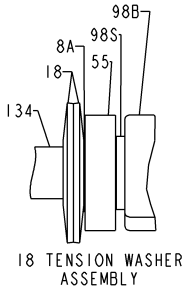

# PARTS LIST FOR MODEL TRQ12B & TRQ12G & TRQ12BEU

REEL ASM NOS. 1206071 & 1236676 & 1207741

KEY NO.	PART NO.	ORIGINAL PENN NO.	DESCRIPTION
20	1181785	020 525	Eccentric Spring
21	1229446	021 TRQ15	Ecc Lever Asm (Black/Silver)
21	1243358	021 TRQ15G	Ecc Lever Asm (Gold/Silver)
22	1229457	022 TRQ40	Sems Screw (Black)
22	1181908	022 060CH	Sems Screw (Silver)
23	1229462	023 TRQ40	Handle Nut (Black)
23	1243364	023 TRQ40S	Handle Nut (Silver)
24	1229501	024 TRQ40	Handle Asm (Black/Gold)
24	1241383	024 TRQ40G	Handle Asm (Gold/Silver)
26	1229579	026 TRQ25	Eccentric Bushing
26A	1229583	026ATRQ40	Lever Washer
26B	1214706	026B525MAG2	Spool Tension Cap
26D	1125769	026D525MAG2	Click Spring
26F	1125768	026F525MAG2	Click Plate A
26G	1125772	026G525MAG2	Click Plate B
26R	1214654	026R525MAG2	Retaining Ring
27	1229713	027 TRQ12	L.S. Plate (Black/Gold)
27	1243368	027 TRQ12G	L.S. Plate (Gold/Black)
27	1243366	027 TRQ12BEU	L.S. Plate (Black/Gold Euro)
29	1229804	029 TRQ12	Spool (Black/Gold)
29	1243385	029 TRQ12G	Spool (Gold/Silver)
32	1214707	032 525MAG2	5-40 Screw (Black)
32	1184436	110 050	5-40 Screw (Silver)
33	1182754	033 113	Rod Clamp
33C	1229935	033CTRQ15	Rod Clamp Kit
*34	*1229940	*034 TRQ15	*Rod Clamp Screw (2 in kit)
34	1182788	034 045	Rod Clamp Screw 7/8 (2 req)
35	1229949	035 TRQ40	Click Tongue
36	1229953	036 TRQ40	Click Button (Black)
36	1243392	036 TRQ40S	Click Button (Silver)
38	1229971	038 TRQ40	Screw (Black) (2 req)
38	1243393	038 TRQ40S	Screw (Silver) (2 req)
39	1229994	039 TRQ40	Screw (Black) (3 req)
39	1243395	039 TRQ40S	Screw (Silver) (3 req)
40	1230004	040 TRQ40	Bushing, L.S. Spool
40C	1208115	040C525MAG2	Washer, Metal Thrust
40D	1125771	040D525MAG2	Washer, Rubber Thrust
55	1183873	055 012H	Ball Bearing
55A	1183880	055 113H	Ball Bearing
55B	1214665	055 525MAG2	Ball Bearing (12X8X3.5)
55D	1214666	055A525MAG2	Ball Bearing (2 req)
55L	1192031	055L965	Ball Bearing (2 req)
62	1236596	062 TRQ40	Click Locator Spring
62A	1230189	062ATRQ40	Click Button Locator
62B	1184036	062B310	Click Pin (2 req)
62C	1184041	062C321LH	Spring Cover (2 req)
62D	1184033	062A310	Click Spring (2 req)
63	1230192	063 TRQ40	Screw, Pan Hd (2 req)
69B	1184125	069B050	Retaining Ring
71	1230214	071 TRQ15	Spool Spindle
71B	1230226	071BTRQ40	Spool Driver
71C	1230227	071CTRQ40	Retaining Ring
81	1230303	081 TRQ40	Click Ratchet
86	1184251	086 049L	Drag Washer, Keyed (3 req)
95	1230373	095 TRQ40	Click Housing
98	1230412	098 TRQ40	Anti-Reverse Ratchet
98B	1200401	098B750M	Anti-Reverse Bearing
98S	1230425	098STRQ40	Bearing Sleeve
101	1184404	101 050S	5-40 Screw (2 req)
110A	1230439	110ATRQ40	Handle Nut Lock (Black/Gold)
110A	1242335	110ATRQ40G	Handle Nut Lock (Gold/Silver)
120	1184522	120 113H	O-Ring
134	1230592	134 TRQ40	Gear Stud
149	1230616	149 TRQ15	Rod Clamp Nut (2 req)
149A	1184706	149 200	Hex Nut (2 req)
158	1230647	158 TRQ40	Dog Pin (2 req)
183	1230748	183 TRQ12	Frame Asm (Black/Gold)
183	1243399	183 TRQ12G	Frame Asm (Gold/Black)
183	1243397	183 TRQ12BEU	Frame Asm (Blk/Gld Euro)