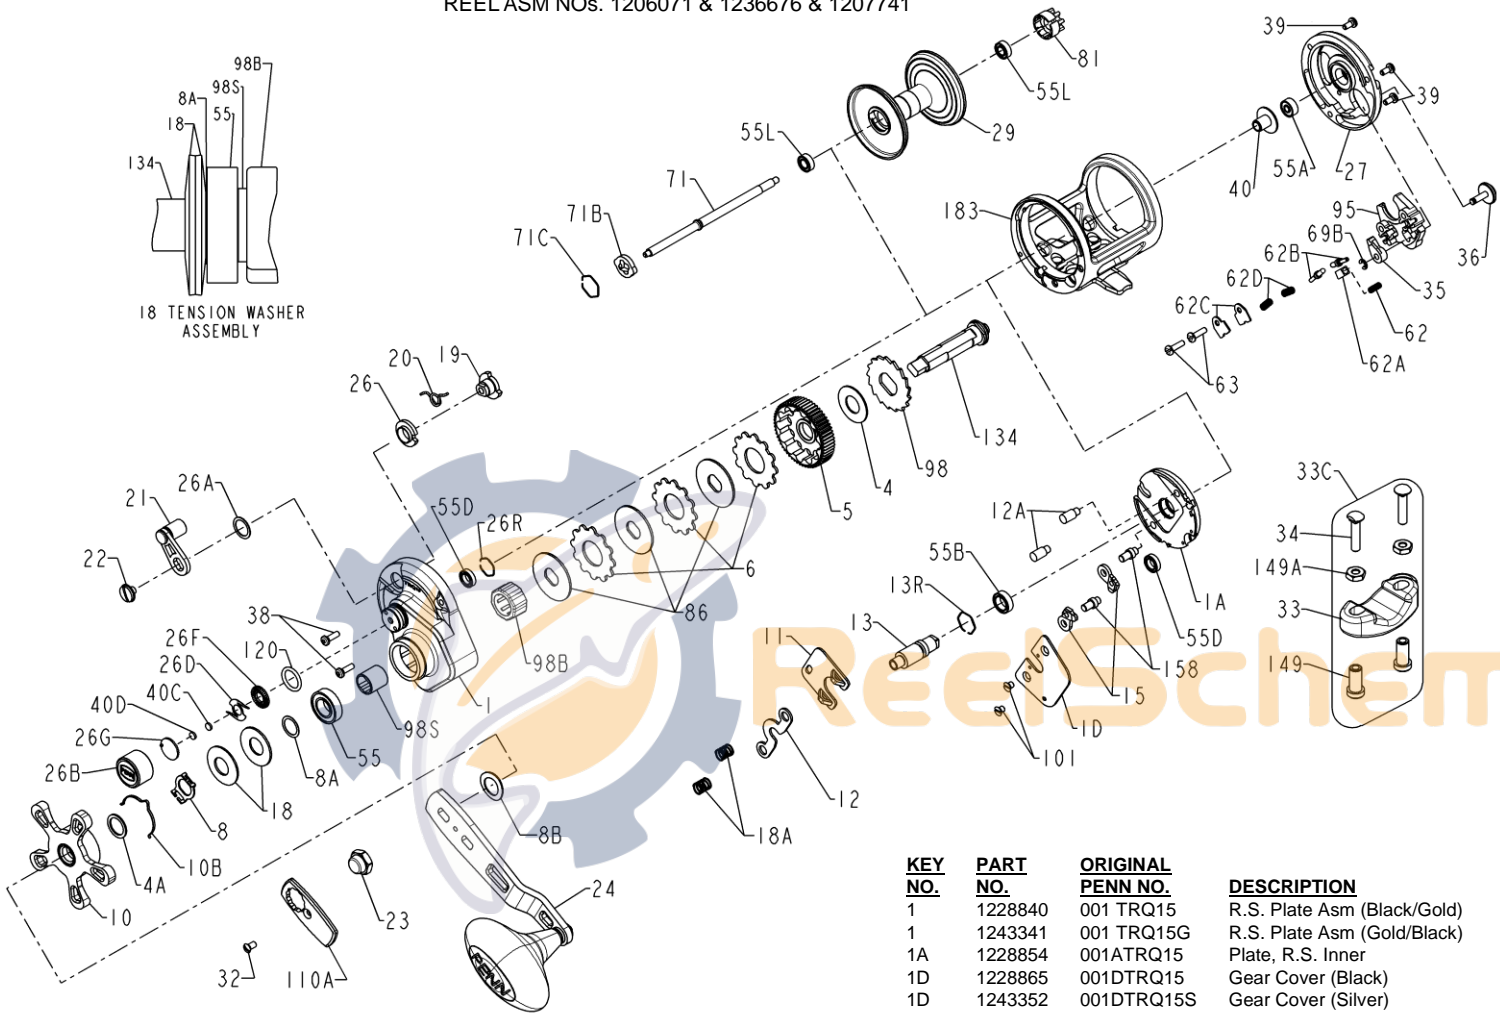

PARTS LIST FOR MODEL TRQ12B & TRQ12G & TRQ12BEU

REEL ASM NOS. 1206071 & 1236676 & 1207741

KEY NO.	PART NO.	ORIGINAL PENN NO.	DESCRIPTION
20	1181785	020 525	Eccentric Spring
21	1229446	021 TRQ15	Ecc Lever Asm (Black/Silver)
21	1243358	021 TRQ15G	Ecc Lever Asm (Gold/Silver)
22	1229457	022 TRQ40	Sems Screw (Black)
22	1181908	022 060CH	Sems Screw (Silver)
23	1229462	023 TRQ40	Handle Nut (Black)
23	1243364	023 TRQ40S	Handle Nut (Silver)
24	1229501	024 TRQ40	Handle Asm (Black/Gold)
24	1241383	024 TRQ40G	Handle Asm (Gold/Silver)
26	1229579	026 TRQ25	Eccentric Bushing
26A	1229583	026ATRQ40	Lever Washer
26B	1214706	026B525MAG2	Spool Tension Cap
26D	1125769	026D525MAG2	Click Spring
26F	1125768	026F525MAG2	Click Plate A
26G	1125772	026G525MAG2	Click Plate B
26R	1214654	026R525MAG2	Retaining Ring
27	1229714	027 TRQ15	L.S. Plate (Black/Gold)
27	1243372	027 TRQ15G	L.S. Plate (Gold/Black)
29	1229804	029 TRQ12	Spool (Black/Gold)
29	1243385	029 TRQ12G	Spool (Gold/Silver)
32	1214707	032 525MAG2	5-40 Screw (Black)
32	1184436	110 050	5-40 Screw (Silver)
33	1182754	033 113	Rod Clamp
33C	1229935	033CTRQ15	Rod Clamp Kit
*34	*1229940	*034 TRQ15	*Rod Clamp Screw (2 in kit)
34	1182788	034 045	Rod Clamp Screw 7/8 (2 req)
35	1229949	035 TRQ40	Click Tongue
36	1229953	036 TRQ40	Click Button (Black)
36	1243392	036 TRQ40S	Click Button (Silver)
38	1229971	038 TRQ40	Screw (Black) (2 req)
38	1243393	038 TRQ40S	Screw (Silver) (2 req)
39	1229994	039 TRQ40	Screw (Black) (3 req)
39	1243395	039 TRQ40S	Screw (Silver) (3 req)
40	1230004	040 TRQ40	Bushing, L.S. Spool
40C	1208115	040C525MAG2	Washer, Metal Thrust
40D	1125771	040D525MAG2	Washer, Rubber Thrust
55	1183873	055 012H	Ball Bearing
55A	1183880	055 113H	Ball Bearing
55B	1214665	055 525MAG2	Ball Bearing (12X8X3.5)
55D	1214666	055A525MAG2	Ball Bearing (2 req)
55L	1192031	055L965	Ball Bearing (2 req)
62	1236596	062 TRQ40	Click Locator Spring
62A	1230189	062ATRQ40	Click Button Locator
62B	1184036	062B310	Click Pin (2 req)
62C	1184041	062C321LH	Spring Cover (2 req)
62D	1184033	062A310	Click Spring (2 req)
63	1230192	063 TRQ40	Screw, Pan Hd (2 req)
69B	1184125	069B050	Retaining Ring
71	1230213	071 TRQ12	Spool Spindle
71B	1230226	071BTRQ40	Spool Driver
71C	1230227	071CTRQ40	Retaining Ring
81	1230303	081 TRQ40	Click Ratchet
86	1184251	086 049L	Drag Washer, Keyed (3 req)
95	1230373	095 TRQ40	Click Housing
98	1230412	098 TRQ40	Anti-Reverse Ratchet
98B	1200401	098B750M	Anti-Reverse Bearing
98S	1230425	098STRQ40	Bearing Sleeve
101	1184404	101 050S	5-40 Screw (2 req)
110A	1230439	110ATRQ40	Handle Nut Lock (Black/Gold)
110A	1242335	110ATRQ40G	Handle Nut Lock (Gold/Silver)
120	1184522	120 113H	O-Ring
134	1230592	134 TRQ40	Gear Stud
149	1230616	149 TRQ15	Rod Clamp Nut (2 req)
149A	1184706	149 200	Hex Nut (2 req)
158	1230647	158 TRQ40	Dog Pin (2 req)
183	1230748	183 TRQ12	Frame Asm (Black/Gold)
183	1243399	183 TRQ12G	Frame Asm (Gold/Black)
183	1243397	183 TRQ12BEU	Frame Asm (Blk/Gld Euro)
			* Not Shown