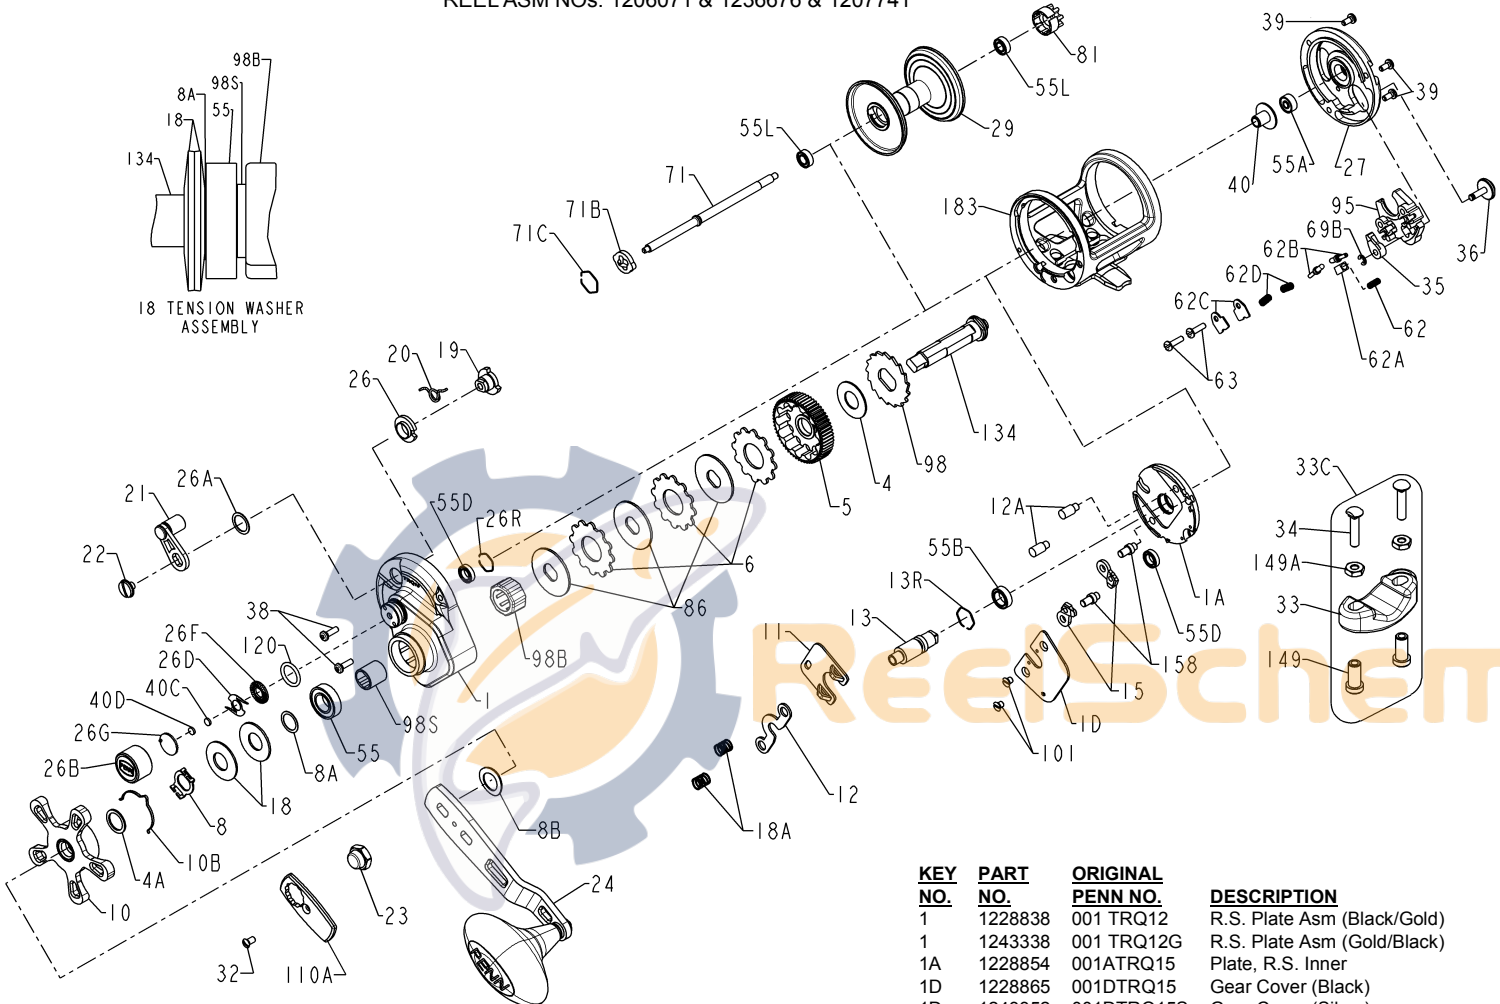

PARTS LIST FOR MODEL TRQ12B & TRQ12G & TRQ12BEU

REEL ASM NOS. 1206071 & 1236676 & 1207741

KEY NO.	PART NO.	ORIGINAL PENN NO.	DESCRIPTION
20	1181785	020 525	Eccentric Spring
21	1229446	021 TRQ15	Ecc Lever Asm (Black/Silver)
21	1243358	021 TRQ15G	Ecc Lever Asm (Gold/Silver)
22	1229457	022 TRQ40	Sems Screw (Black)
22	1181908	022 060CH	Sems Screw (Silver)
23	1229462	023 TRQ40	Handle Nut (Black)
23	1243364	023 TRQ40S	Handle Nut (Silver)
24	1229501	024 TRQ40	Handle Asm (Black/Gold)
24	1241383	024 TRQ40G	Handle Asm (Gold/Silver)
26	1229579	026 TRQ25	Eccentric Bushing
26A	1229583	026ATRQ40	Lever Washer
26B	1214706	026B525MAG2	Spool Tension Cap
26D	1125769	026D525MAG2	Click Spring
26F	1125768	026F525MAG2	Click Plate A
26G	1125772	026G525MAG2	Click Plate B
26R	1214654	026R525MAG2	Retaining Ring
27	1229713	027 TRQ12	L.S. Plate (Black/Gold)
27	1243368	027 TRQ12G	L.S. Plate (Gold/Black)
27	1243366	027 TRQ12BEU	L.S. Plate (Black/Gold Euro)
29	1229804	029 TRQ12	Spool (Black/Gold)
29	1243385	029 TRQ12G	Spool (Gold/Silver)
32	1214707	032 525MAG2	5-40 Screw (Black)
32	1184436	110 050	5-40 Screw (Silver)
33	1182754	033 113	Rod Clamp
33C	1229935	033CTRQ15	Rod Clamp Kit
*34	*1229940	*034 TRQ15	*Rod Clamp Screw (2 in kit)
34	1182788	034 045	Rod Clamp Screw 7/8 (2 req)
35	1229949	035 TRQ40	Click Tongue
36	1229953	036 TRQ40	Click Button (Black)
36	1243392	036 TRQ40S	Click Button (Silver)
38	1229971	038 TRQ40	Screw (Black) (2 req)
38	1243393	038 TRQ40S	Screw (Silver) (2 req)
39	1229994	039 TRQ40	Screw (Black) (3 req)
39	1243395	039 TRQ40S	Screw (Silver) (3 req)
40	1230004	040 TRQ40	Bushing, L.S. Spool
40C	1208115	040C525MAG2	Washer, Metal Thrust
40D	1125771	040D525MAG2	Washer, Rubber Thrust
55	1183873	055 012H	Ball Bearing
55A	1183880	055 113H	Ball Bearing
55B	1214665	055 525MAG2	Ball Bearing (12X8X3.5)
55D	1214666	055A525MAG2	Ball Bearing (2 req)
55L	1192031	055L965	Ball Bearing (2 req)
62	1236596	062 TRQ40	Click Locator Spring
62A	1230189	062ATRQ40	Click Button Locator
62B	1184036	062B310	Click Pin (2 req)
62C	1184041	062C321LH	Spring Cover (2 req)
62D	1184033	062A310	Click Spring (2 req)
63	1230192	063 TRQ40	Screw, Pan Hd (2 req)
69B	1184125	069B050	Retaining Ring
71	1230214	071 TRQ15	Spool Spindle
71B	1230226	071BTRQ40	Spool Driver
71C	1230227	071CTRQ40	Retaining Ring
81	1230303	081 TRQ40	Click Ratchet
86	1184251	086 049L	Drag Washer, Keyed (3 req)
95	1230373	095 TRQ40	Click Housing
98	1230412	098 TRQ40	Anti-Reverse Ratchet
98B	1200401	098B750M	Anti-Reverse Bearing
98S	1230425	098STRQ40	Bearing Sleeve
101	1184404	101 050S	5-40 Screw (2 req)
110A	1230439	110ATRQ40	Handle Nut Lock (Black/Gold)
110A	1242335	110ATRQ40G	Handle Nut Lock (Gold/Silver)
120	1184522	120 113H	O-Ring
134	1230592	134 TRQ40	Gear Stud
149	1230616	149 TRQ15	Rod Clamp Nut (2 req)
149A	1184706	149 200	Hex Nut (2 req)
158	1230647	158 TRQ40	Dog Pin (2 req)
183	1230748	183 TRQ12	Frame Asm (Black/Gold)
183	1243399	183 TRQ12G	Frame Asm (Gold/Black)
183	1243397	183 TRQ12BEU	Frame Asm (Blk/Gld Euro)