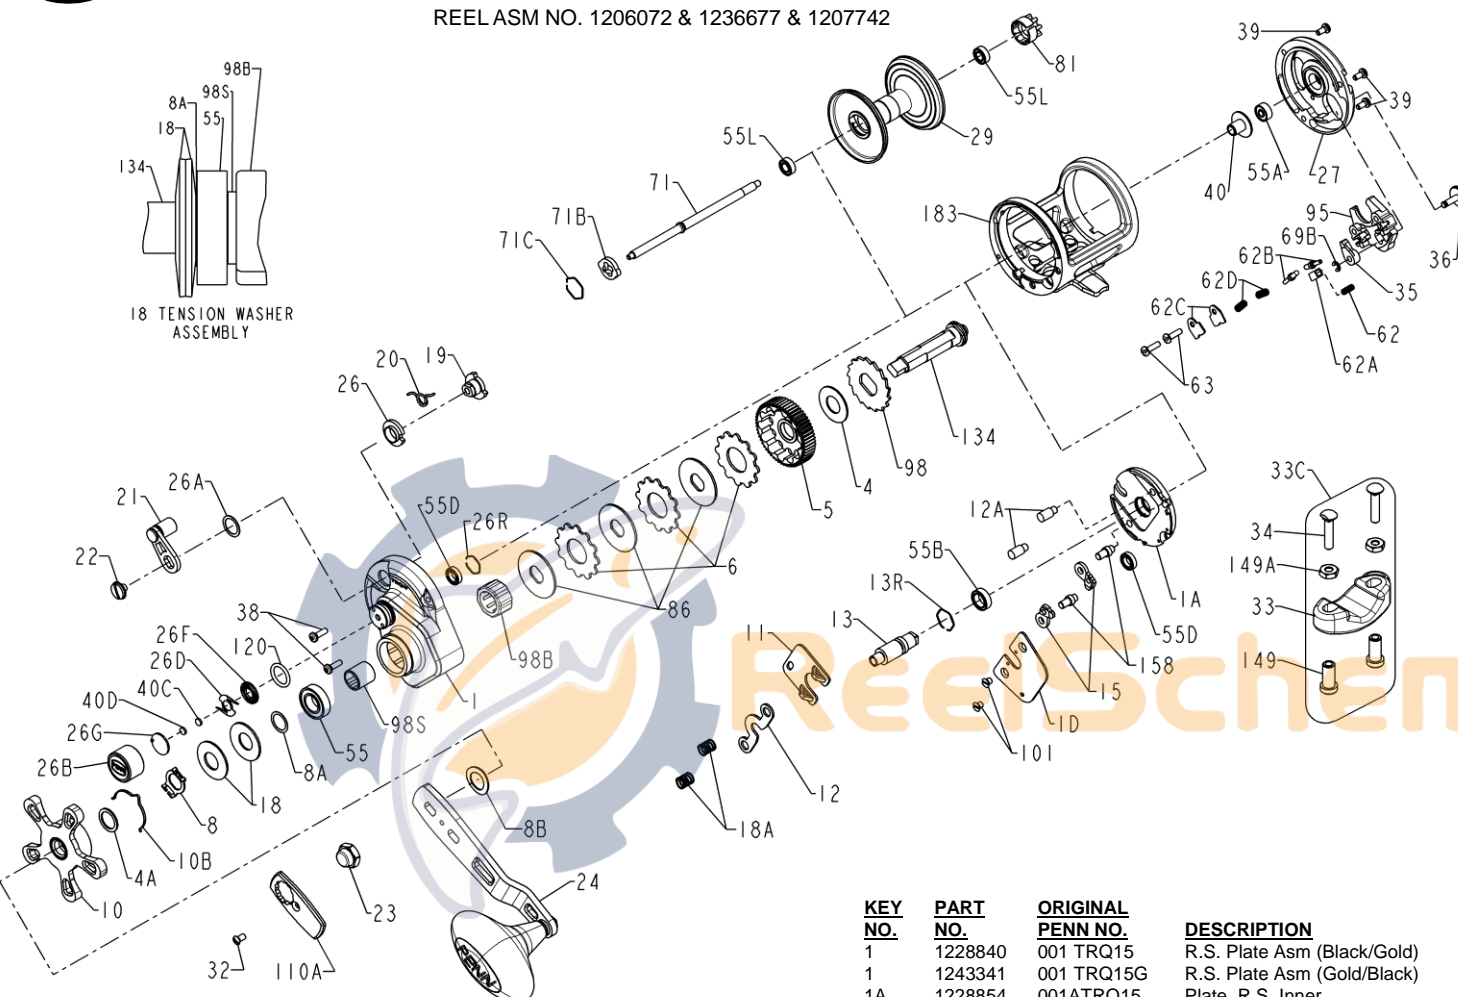

PARTS LIST FOR MODEL TRQ15B & TRQ15G & TRQ15BEU

REEL ASM NO. 1206072 & 1236677 & 1207742

| KEY NO. | PART NO. | ORIGINAL PENN NO. | DESCRIPTION |
|---------|----------|-------------------|-----------------------------|
| 1 | 1228840 | 001 TRQ15 | R.S. Plate Asm (Black/Gold) |
| 1 | 1243341 | 001 TRQ15G | R.S. Plate Asm (Gold/Black) |
| 1A | 1228854 | 001ATRQ15 | Plate, R.S. Inner |
| 1D | 1228865 | 001DTRQ15 | Gear Cover (Black) |
| 1D | 1243352 | 001DTRQ15S | Gear Cover (Silver) |
| 4 | 1180755 | 004 060 | Graphite Washer |
| 4A | 1180770 | 004 300T | Graphite Washer |
| 5 | 1229005 | 005 TRQ15 | Main Gear Asm |
| 6 | 1237037 | 006 TRQ40 | Drag Washer, Tab (3 req) |
| 8 | 1229041 | 008 TRQ40 | Detent Spring Retainer |
| 8A | 1229050 | 008ATS7-8 | Shim |
| 8B | 1181056 | 008 060 | Tension Washer |
| 10 | 1229306 | 010 TRQ40 | Drag Star Asm (Black) |
| 10 | 1243355 | 010 TRQ40G | Drag Star Asm (Gold/Silver) |
| 10B | 1181218 | 010B2.5FR | Detent Spring |
| 11 | 1229315 | 011 TRQ25 | Jack |
| 12 | 1181271 | 012 555 | Yoke |
| 12A | 1229319 | 012ATRQ40 | Yoke Pin (2 req) |
| 13 | 1229339 | 013 TRQ15 | Pinion |
| 13R | 1229364 | 013RTRQ40 | Retaining Ring |
| 15 | 1229374 | 015 TRQ40 | Dog Asm (2 req) |
| 18 | 1181623 | 018 505 | Tension Washer (2 req) |
| 18A | 1181624 | 018 525 | Yoke Spring (2 req) |
| 19 | 1229428 | 019 TRQ15 | Eccentric |