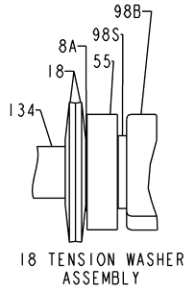

# PARTS LIST FOR MODELS TRQ30B & TRQ30G & TRQ30BEU

REEL ASM NOS. 1206074 & 1236679 & 1207744

KEY NO.	PART NO.	ORIGINAL PENN NO.	DESCRIPTION
1	1228844	001 TRQ30	R.S. Plate Asm (Black/Gold)
1	1243347	001 TRQ30G	R.S. Plate Asm (Gold/Black)
1A	1228856	001ATRQ40	R.S. Inner Plate
1D	1228867	001DTRQ40	Gear Cover (Black)
1D	1243354	001DTRQ40S	Gear Cover (Silver)
4	1180755	004 060	Graphite Washer
4A	1180770	004 300T	Graphite Washer
5	1229005	005 TRQ15	Main Gear Asm
6	1237037	006 TRQ40	Drag Washer, Tab (3 req)
8	1229041	008 TRQ40	Detent Spring Retainer
8A	1229050	008ATS7-8	Shim
8B	1181056	008 060	Tension Washer
10	1229306	010 TRQ40	Drag Star Asm (Black)
10	1243355	010 TRQ40G	Drag Star Asm (Gold/Silver)
10B	1181218	010B2.5FR	Detent Spring
11	1229316	011 TRQ40	Jack
12	1181271	012 555	Yoke
12A	1229319	012ATRQ40	Yoke Pin (2 req)
13	1229339	013 TRQ15	Pinion
13R	1229364	013RTRQ40	Retaining Ring
15	1229374	015 TRQ40	Dog Asm (2 req)
18	1181623	018 505	Tension Washer (2 req)
18A	1181624	018 525	Yoke Spring (2 req)
19	1229430	019 TRQ40	Eccentric