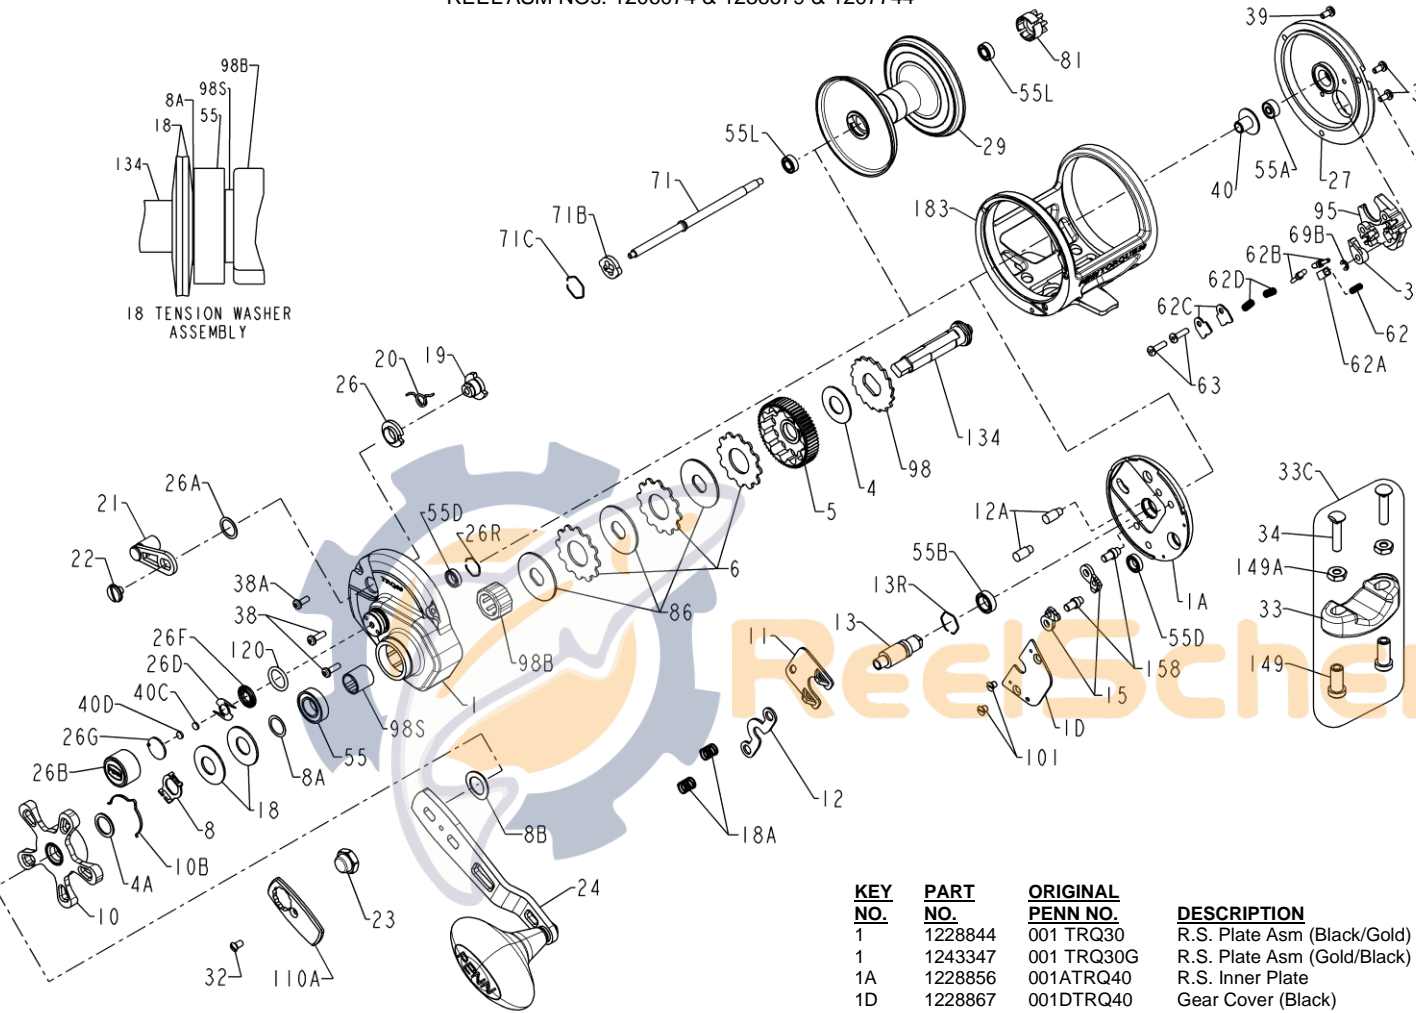

# PARTS LIST FOR MODELS TRQ30B & TRQ30G & TRQ30BEU

REEL ASM NOS. 1206074 & 1236679 & 1207744

KEY NO.	PART NO.	ORIGINAL PENN NO.	DESCRIPTION
1	1228844	001 TRQ30	R.S. Plate Asm (Black/Gold)
1	1243347	001 TRQ30G	R.S. Plate Asm (Gold/Black)
1A	1228856	001ATRQ40	R.S. Inner Plate
1D	1228867	001DTRQ40	Gear Cover (Black)
1D	1243354	001DTRQ40S	Gear Cover (Silver)
4	1180755	004 060	Graphite Washer
4A	1180770	004 300T	Graphite Washer
5	1229005	005 TRQ15	Main Gear Asm
6	1237037	006 TRQ40	Drag Washer, Tab (3 req)
8	1229041	008 TRQ40	Detent Spring Retainer
8A	1229050	008ATS7-8	Shim
8B	1181056	008 060	Tension Washer
10	1229306	010 TRQ40	Drag Star Asm (Black)
10	1243355	010 TRQ40G	Drag Star Asm (Gold/Silver)
10B	1181218	010B2.5FR	Detent Spring
11	1229316	011 TRQ40	Jack
12	1181271	012 555	Yoke
12A	1229319	012ATRQ40	Yoke Pin (2 req)
13	1229339	013 TRQ15	Pinion
13R	1229364	013RTRQ40	Retaining Ring
15	1229374	015 TRQ40	Dog Asm (2 req)
18	1181623	018 505	Tension Washer (2 req)
18A	1181624	018 525	Yoke Spring (2 req)
19	1229430	019 TRQ40	Eccentric