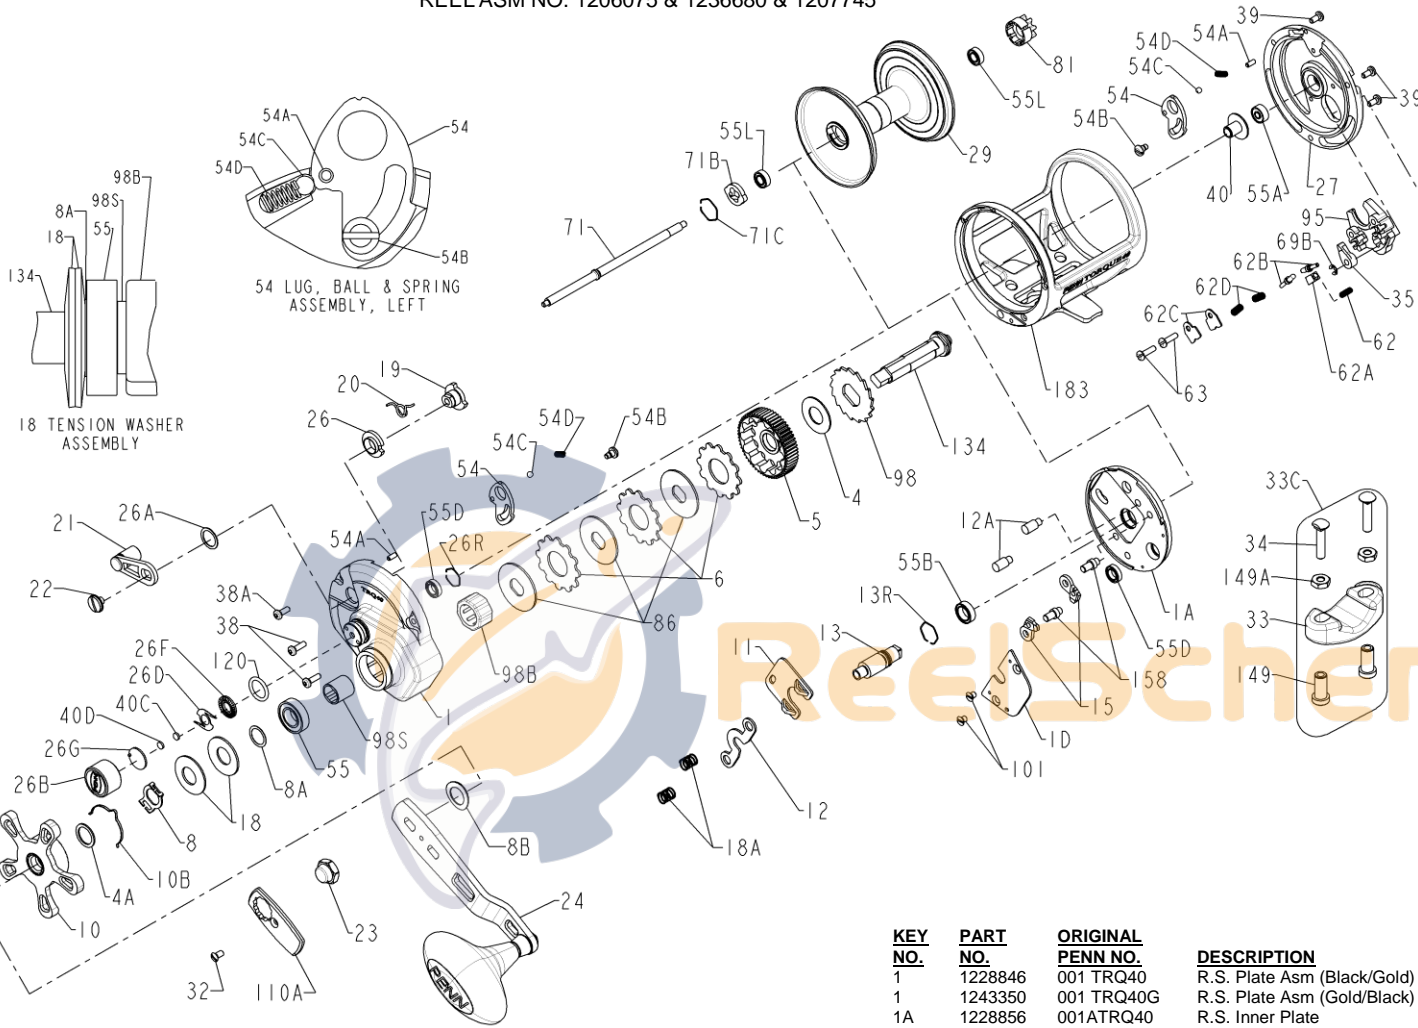

PARTS LIST FOR MODEL TRQ40B & TRQ40G & TRQ40BEU

REEL ASM NO. 1206075 & 1236680 & 1207745

54 LUG, BALL & SPRING ASSEMBLY, LEFT

18 TENSION WASHER ASSEMBLY

KEY NO.	PART NO.	ORIGINAL PENN NO.	DESCRIPTION
1	1228846	001 TRQ40	R.S. Plate Asm (Black/Gold)
1	1243350	001 TRQ40G	R.S. Plate Asm (Gold/Black)
1A	1228856	001ATRQ40	R.S. Inner Plate
1D	1228867	001DTRQ40	Gear Cover (Black)
1D	1243354	001DTRQ40S	Cover, Gear, (Silver)
4	1180755	004 060	Graphite Washer
4A	1180770	004 300T	Graphite Washer
5	1229005	005 TRQ15	Main Gear Asm
6	1237037	006 TRQ40	Drag Washer, Tab (3 req)
8	1229041	008 TRQ40	Detent Spring Retainer
8A	1229050	008ATS7-8	Shim
8B	1181056	008 060	Tension Washer
10	1229306	010 TRQ40	Drag Star Asm (Black)
10	1243355	010 TRQ40G	Drag Star Asm (Gold/Silver)
10B	1181218	010B2.5FR	Detent Spring
11	1229316	011 TRQ40	Jack
12	1181271	012 555	Yoke
12A	1229319	012ATRQ40	Yoke Pin (2 req)
13	1229339	013 TRQ15	Pinion
13R	1229364	013RTRQ40	Retaining Ring
15	1229374	015 TRQ40	Dog Asm (2 req)
18	1181623	018 505	Tension Washer (2 req)
18A	1181624	018 525	Yoke Spring (2 req)
19	1229430	019 TRQ40	Eccentric