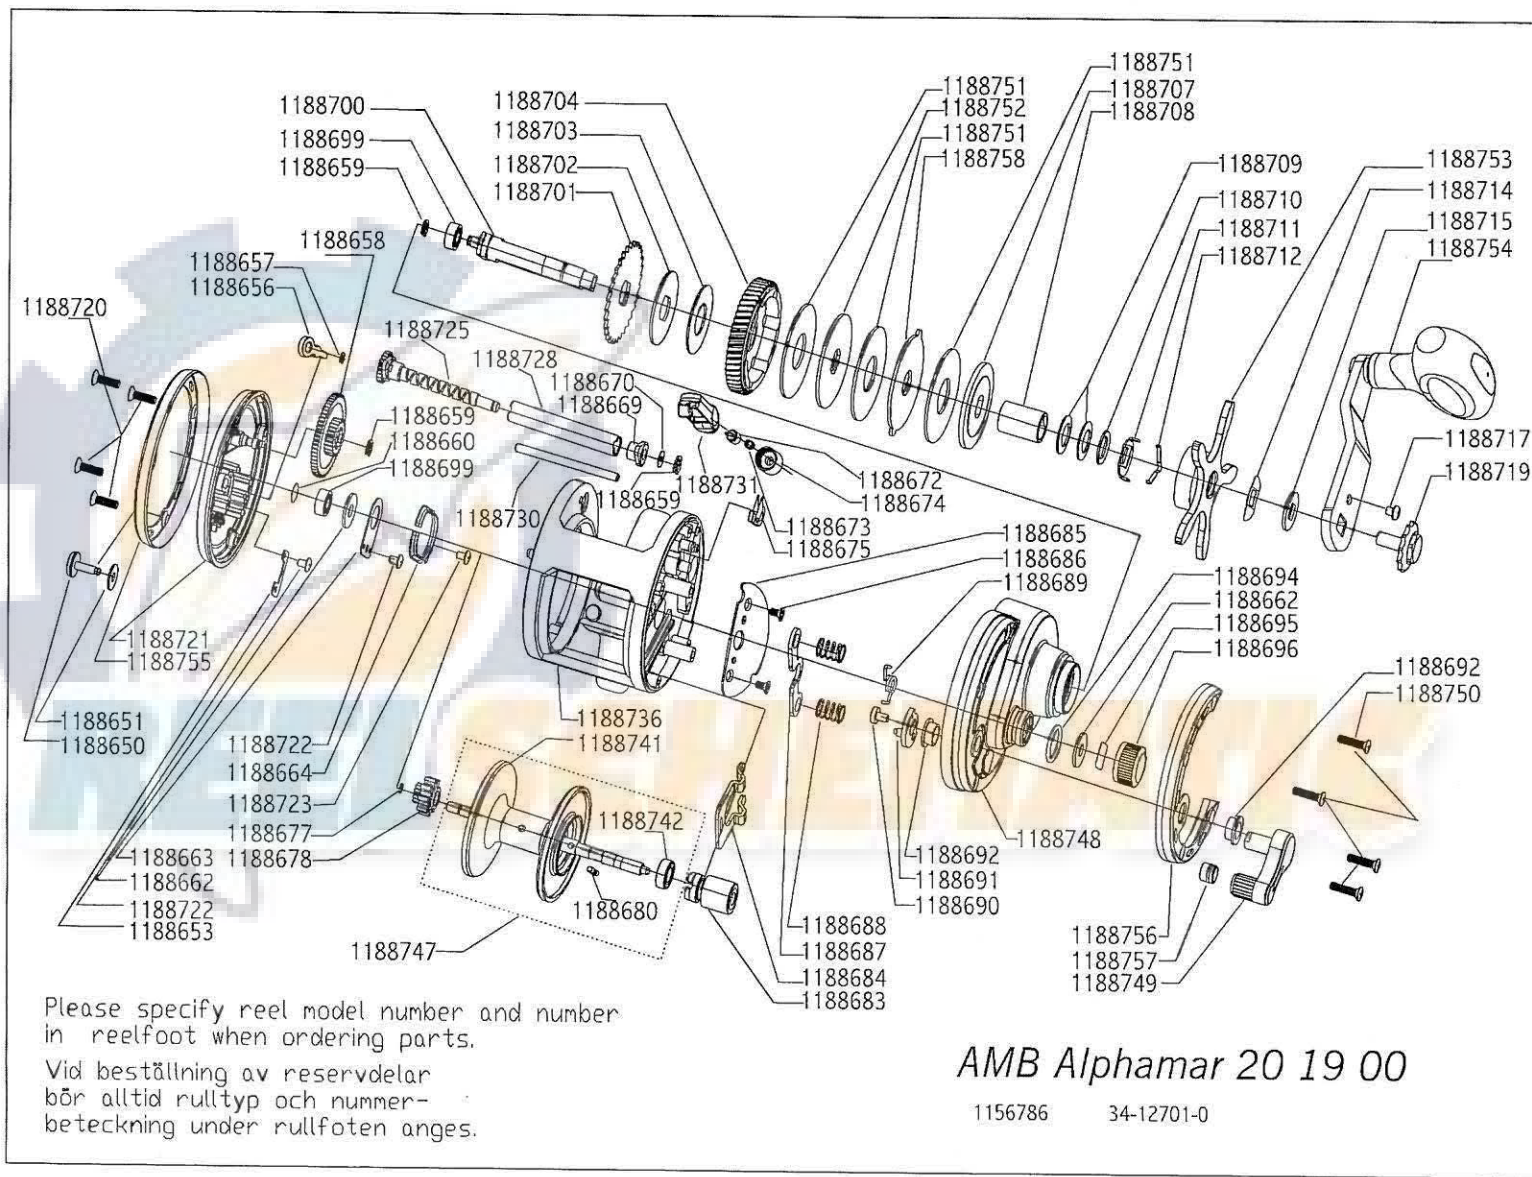

# Alpha 20LW

Please specify reel model number and number in reelfoot when ordering parts.  
 Vid beställning av reservdelar bör alltid rulltyp och nummerbeteckning under rullfoten anges.

**AMB Alphamar 20 19 00**

1156786 34-12701-0