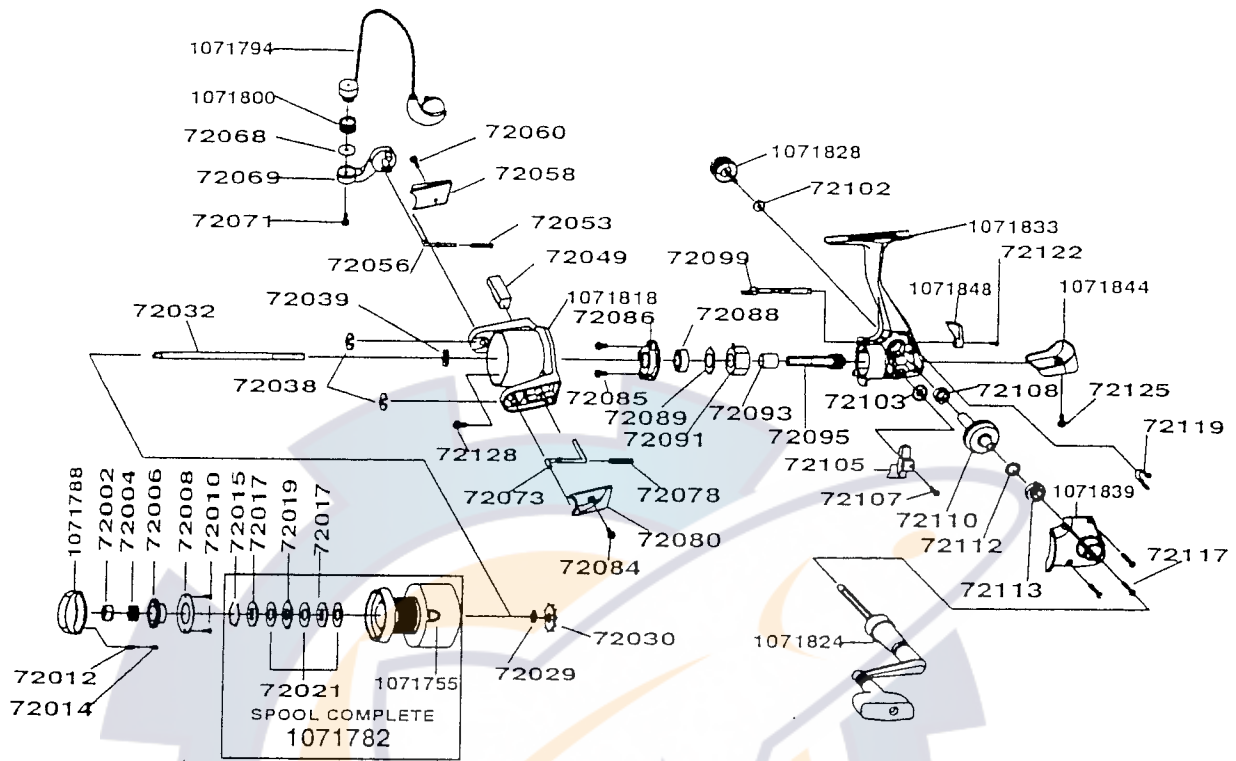

**DIAGRAM**

Please specify reel model and part number when ordering parts.

**ASCENT AS2F**

PART#	PARTS NAME	PART#	PARTS NAME	PART#	PARTS NAME
1071788	Drag Knob	72056	Bail S/P Shaft	72099	Tail Shaft
72002	Drag Nut	72058	Bail S/P Cover	1071828	Handle Cap Screw
72004	Drag Spring	72060	Bail S/P Cover S/C	72102	Screw Cap W/S
72006	Drag Knob Under Cap	1071794	Bail Ass'y	72103	O/S Gear
72008	Under Cap Retainer	1071800	Line Roller	72105	O/S Slider
72010	Under Cap Retainer S/C	72068	Bail W/S	72107	O/S Slider S/C
72012	Drag Click Spring	72069	Arm Lever	72108	Body Bush
72014	Drag Clicker	72071	Bail Screw	72110	Drive Gear
72015	Spool Ring	72072	Kick Lever	72112	Drive Gear ADJ W/S
72017	Drag "D" Washer	72078	Kick Lever S/P	72113	Ball Bearing
72019	Drag "A" Washer	72080	Kick Lever Cover	1071839	Body Cover
72021	Drag "B" Washer	72084	Cover S/C	72117	Body Cover S/C
1071755	Spool Unit	72085	Bearing Plate S/C	72119	S/Lever S/P
72029	Click Washer	72086	Bearing Plate	1071848	IAR Lever
72030	Click Gear	72088	Ball Bearing	72122	Stopper Lever S/C
72032	Main Shaft	72089	Bearing W/S	1071844	Body Cap
72038	E - Clip	72091	O/Way Clutch B/B	72125	Body Cap S/C
72039	Rotor "D" Washer	72093	Clutch Bush	1071824	Handle Ass'y
1071818	Rotor	72095	Pinion Gear	72128	Rotor Nut Lock S/C
72049	Balance Weight	1071833	Body		
72053	Bail Spring				