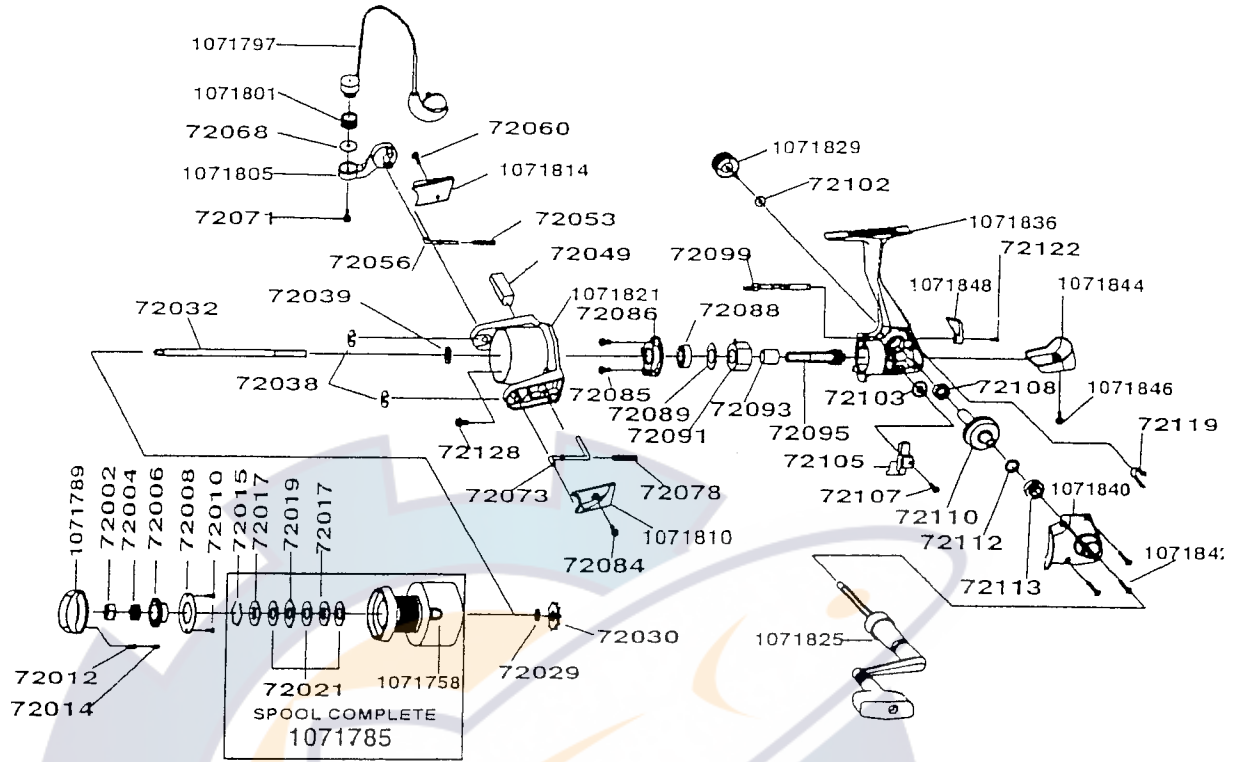

**DIAGRAM**

Please specify reel model and part number when ordering parts.

**ENDEUR EN2F**

PART#	PARTS NAME	PART#	PARTS NAME	PART#	PARTS NAME
1071789	Drag Knob	72056	Bail S/P Shaft	72099	Tail Shaft
72002	Drag Nut	1071814	Bail S/P Cover	1071829	Handle Cap Screw
72004	Drag Spring	72060	Bail S/P Cover S/C	72102	Screw Cap W/S
72006	Drag Knob Under Cap	1071797	Bail Ass'y	72103	O/S Gear
72008	Under Cap Retainer	1071801	Line Roller	72105	O/S Slider
72010	Under Cap Retainer S/C	72068	Bail W/S	72107	O/S Slider S/C
72012	Drag Click Spring	1071805	Arm Lever	72108	Body Bush
72014	Drag Clicker	72071	Bail Screw	72110	Drive Gear
72015	Spool Ring	72072	Kick Lever	72112	Drive Gear ADJ W/S
72017	Drag "D" Washer	72078	Kick Lever S/P	72113	Ball Bearing
72019	Drag "A" Washer	1071810	Kick Lever Cover	1071840	Body Cover
72021	Drag "B" Washer	72084	Cover S/C	1071842	Body Cover S/C
1071758	Spool Unit	72085	Bearing Plate S/C	72119	S/Lever S/P
72029	Click Washer	72086	Bearing Plate	1071848	IAR Lever
72030	Click Gear	72088	Ball Bearing	72122	Stopper Lever S/C
72032	Main Shaft	72089	Bearing W/S	1071844	Body Cap
72038	E - Clip	72091	O/Way Clutch B/B	1071846	Body Cap S/C
72039	Rotor "D" Washer	72093	Clutch Bush	1071825	Handle Ass'y
1071821	Rotor	72095	Pinion Gear	72123	Rotor Nut
72049	Balance Weight	1071836	Body		
72053	Bail Spring				