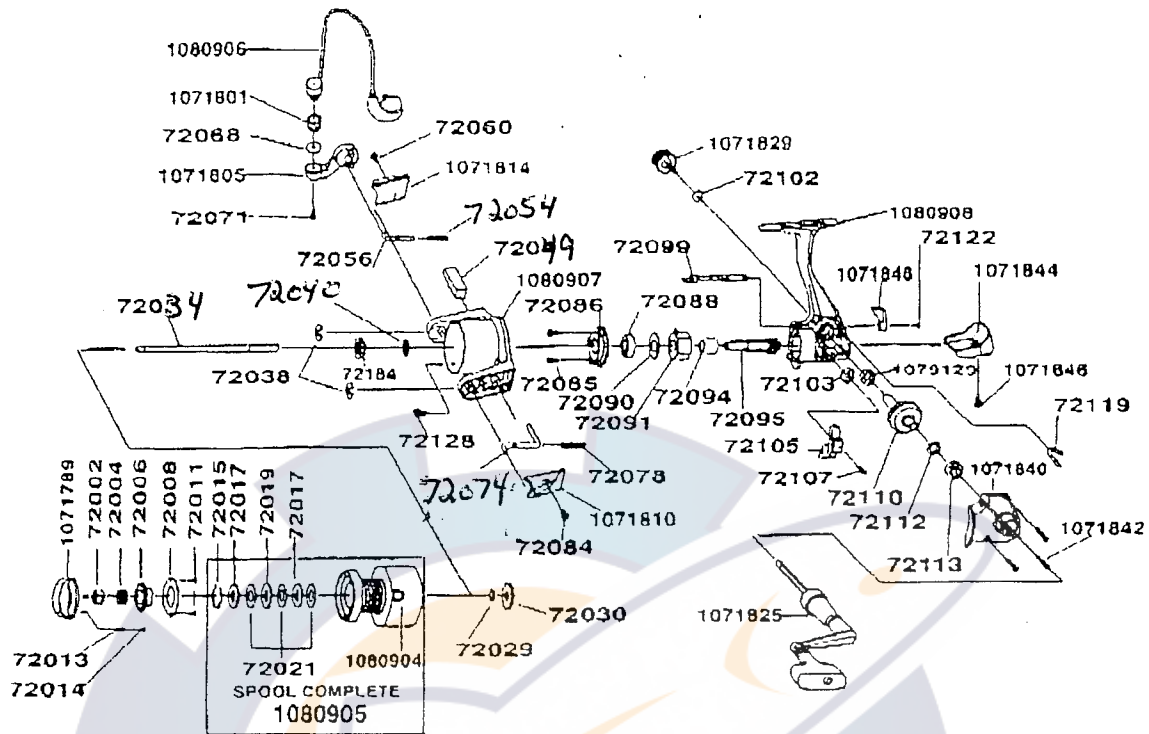

DIAGRAM

Please specify reel model and part number when ordering parts.

ENDEUR EN3F

PART LIST

EN3F

PART#	PARTS NAME	PART#	PARTS NAME	PART#	PARTS NAME
1071789	Drag Knob	72054	Bail Spring	72099	Tail Shaft
72002	Drag Nut	72056	Bail S/P Shaft	1071829	Handle Cap Screw
72004	Drag Spring	1071814	Bail S/P Cover	72102	Screw Cap W/S
72006	Drag Knob Under Cap	72060	Ball S/P Cover S/C	72103	O/S Gear
72008	Under Cap Retainer	1080906	Bail Ass y	72105	O/S Slider
72011	Under Cap Retainer S/C	1071801	Line Roller Bearing	72107	O/S Slider S/C
72013	Drag Click Spring	72068	Bail W/S	1079129	Ball Bearing
72014	Drag Clicker	1071805	Arm Lever	72110	Drive Gear
72015	Spool Ring	72071	Ball Screw	72112	Drive Gear ADJ W/S
72017	Drag "D" Washer	72074	Kick Lever	72113	Ball Bearing
72019	Drag "A" Washer	72078	Kick Lever S/P	1071840	Body Cover
72021	Drag "B" Washer	1071810	Kick Lever Cover	1071842	Body Cover S/C
1080904	Spool	72084	Cover S/C	72119	S/Lever S/P
72029	Click Washer	72085	Bearing Plate S/C	1071848	IAR Lever
72030	Click Gear	72086	Bearing Plate	72122	Stopper Lever S/C
72034	Main Shaft	72088	Ball Bearing	1071844	Body Cap
72038	E - Clip	72090	Bearing W/S	1071846	Body Cap S/C
72040	Rotor "D" Washer	72091	O/Way Clutch B/B	1071825	Handle Ass y
1080907	Rotor	72094	Clutch Bush	72128	Rotor Nut Lock S/C
72184	Rotor Nut	72095	Pinion Gear	1080905	Spool Complete