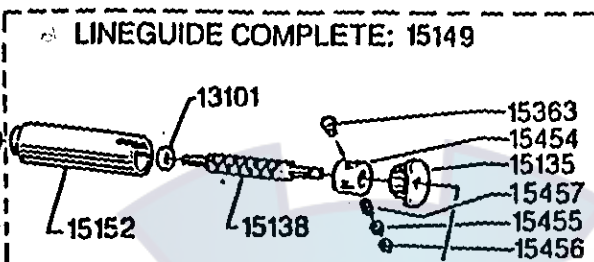

BAYONET COMPL.
15673/19820-XLT

LABEL
15754
95045-XLT

LABEL
15658
95076-XLT

SPOOL COMPL.
970230

Please specify reel model number and number in reelfoot when ordering parts

Vid beställning av reservdelar bör alltid rulltyp och nummerbeteckning under rullfoten anges

Ambassadeur 523 85-2
Ambassadeur 523 XLT 85-3