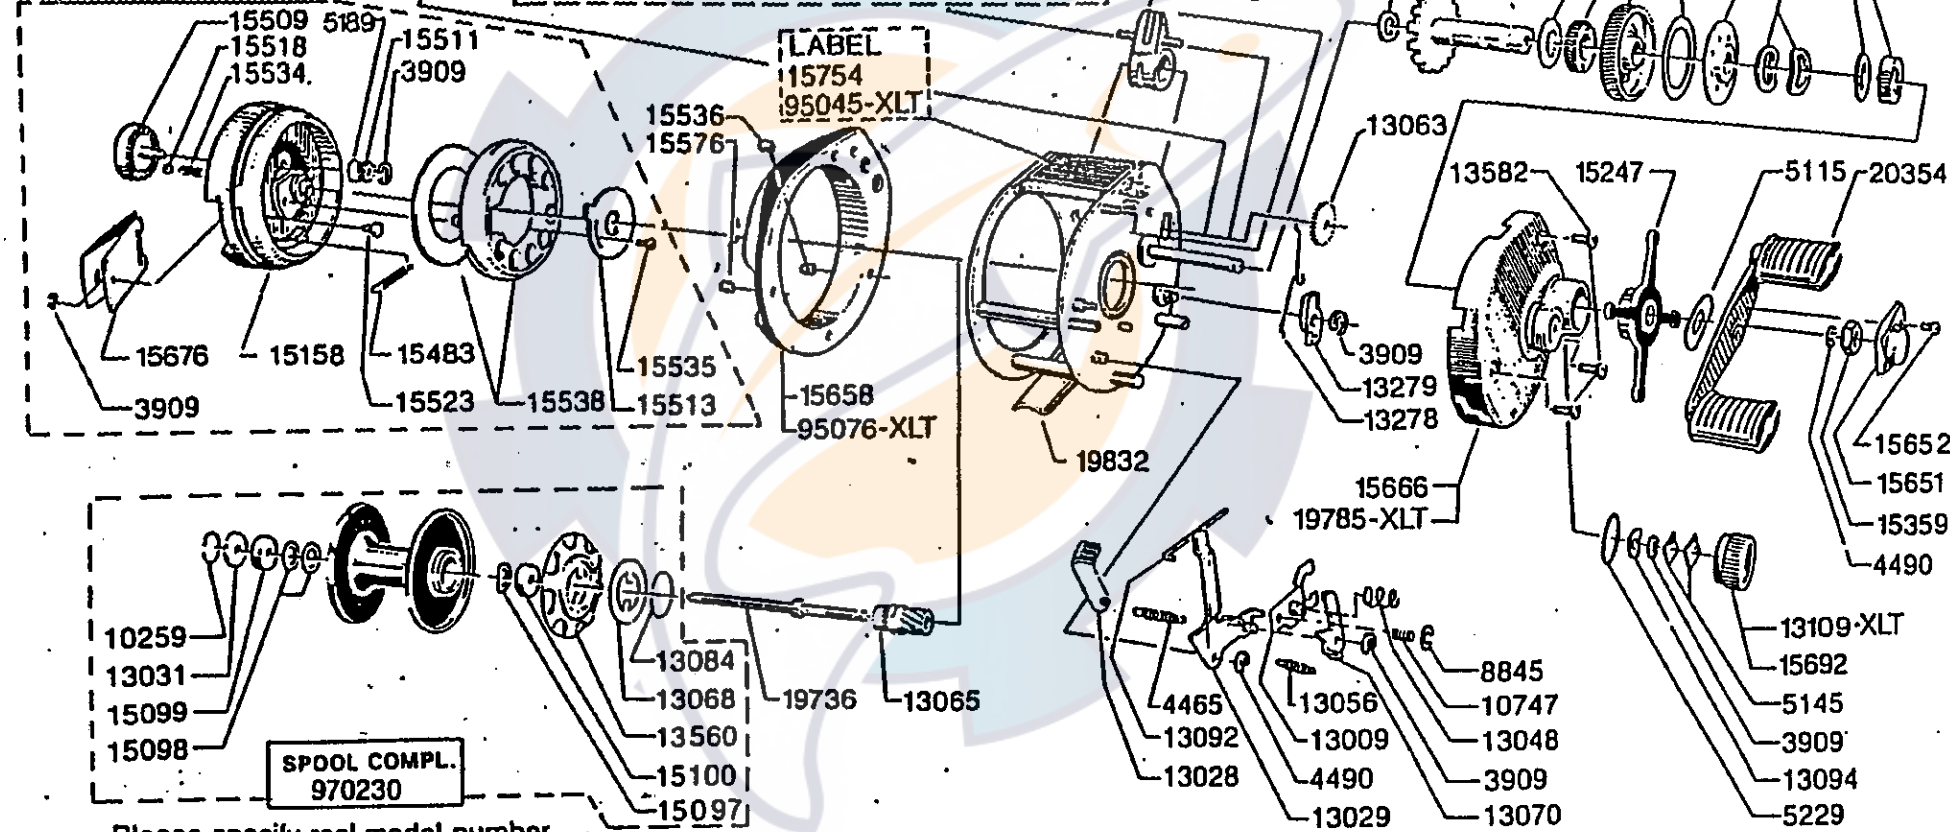

BAYONET COMPL.
15673/19820-XLT

LABEL
15754
95045-XLT

LABEL
15658
95076-XLT

SPOOL COMPL.
970230

Please specify reel model number and number in reelfoot when ordering parts

Vid beställning av reservdelar bör alltid rulltyp och nummerbeteckning under rullfoten anges

Ambassadeur 523 85-2
Ambassadeur 523 XLT 85-3