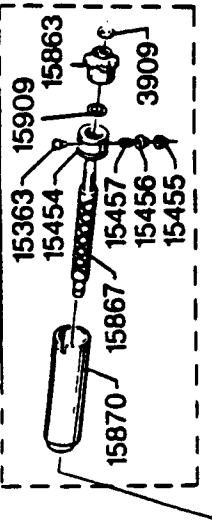

LINE GUIDE COMPL.
15923

BAYONET COMPL.
15883(w) 19589(g)

SPOOL COMPL.
970287(grey)
970344(gold)

Please specify reel model number
and number in reeffoot when
ordering parts

Ambassadeur 823 white(w) 86-0
Ambassadeur 823 gold(g) 86-1

Vid beställning av reservdelar
bör alltid rulltyp och nummer-
beteckning under rullfoten anges