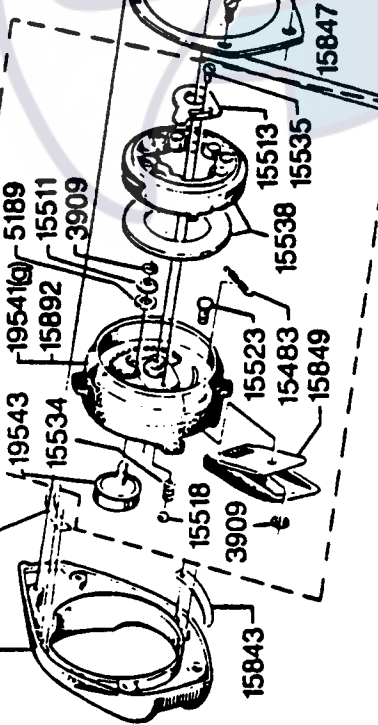

LINE GUIDE COMPL.
15923

BAYONET COMPL.
15883(w) 19589(g)

SPOOL COMPL.
970287(grey)
970344(gold)

Please specify reel model number
and number in reeffoot when
ordering parts

Ambassadeur 823 white(w) 86-0
Ambassadeur 823 gold(g) 86-1

Vid beställning av reservdelar
bör alltid rulltyp och nummer-
beteckning under rullfoten anges