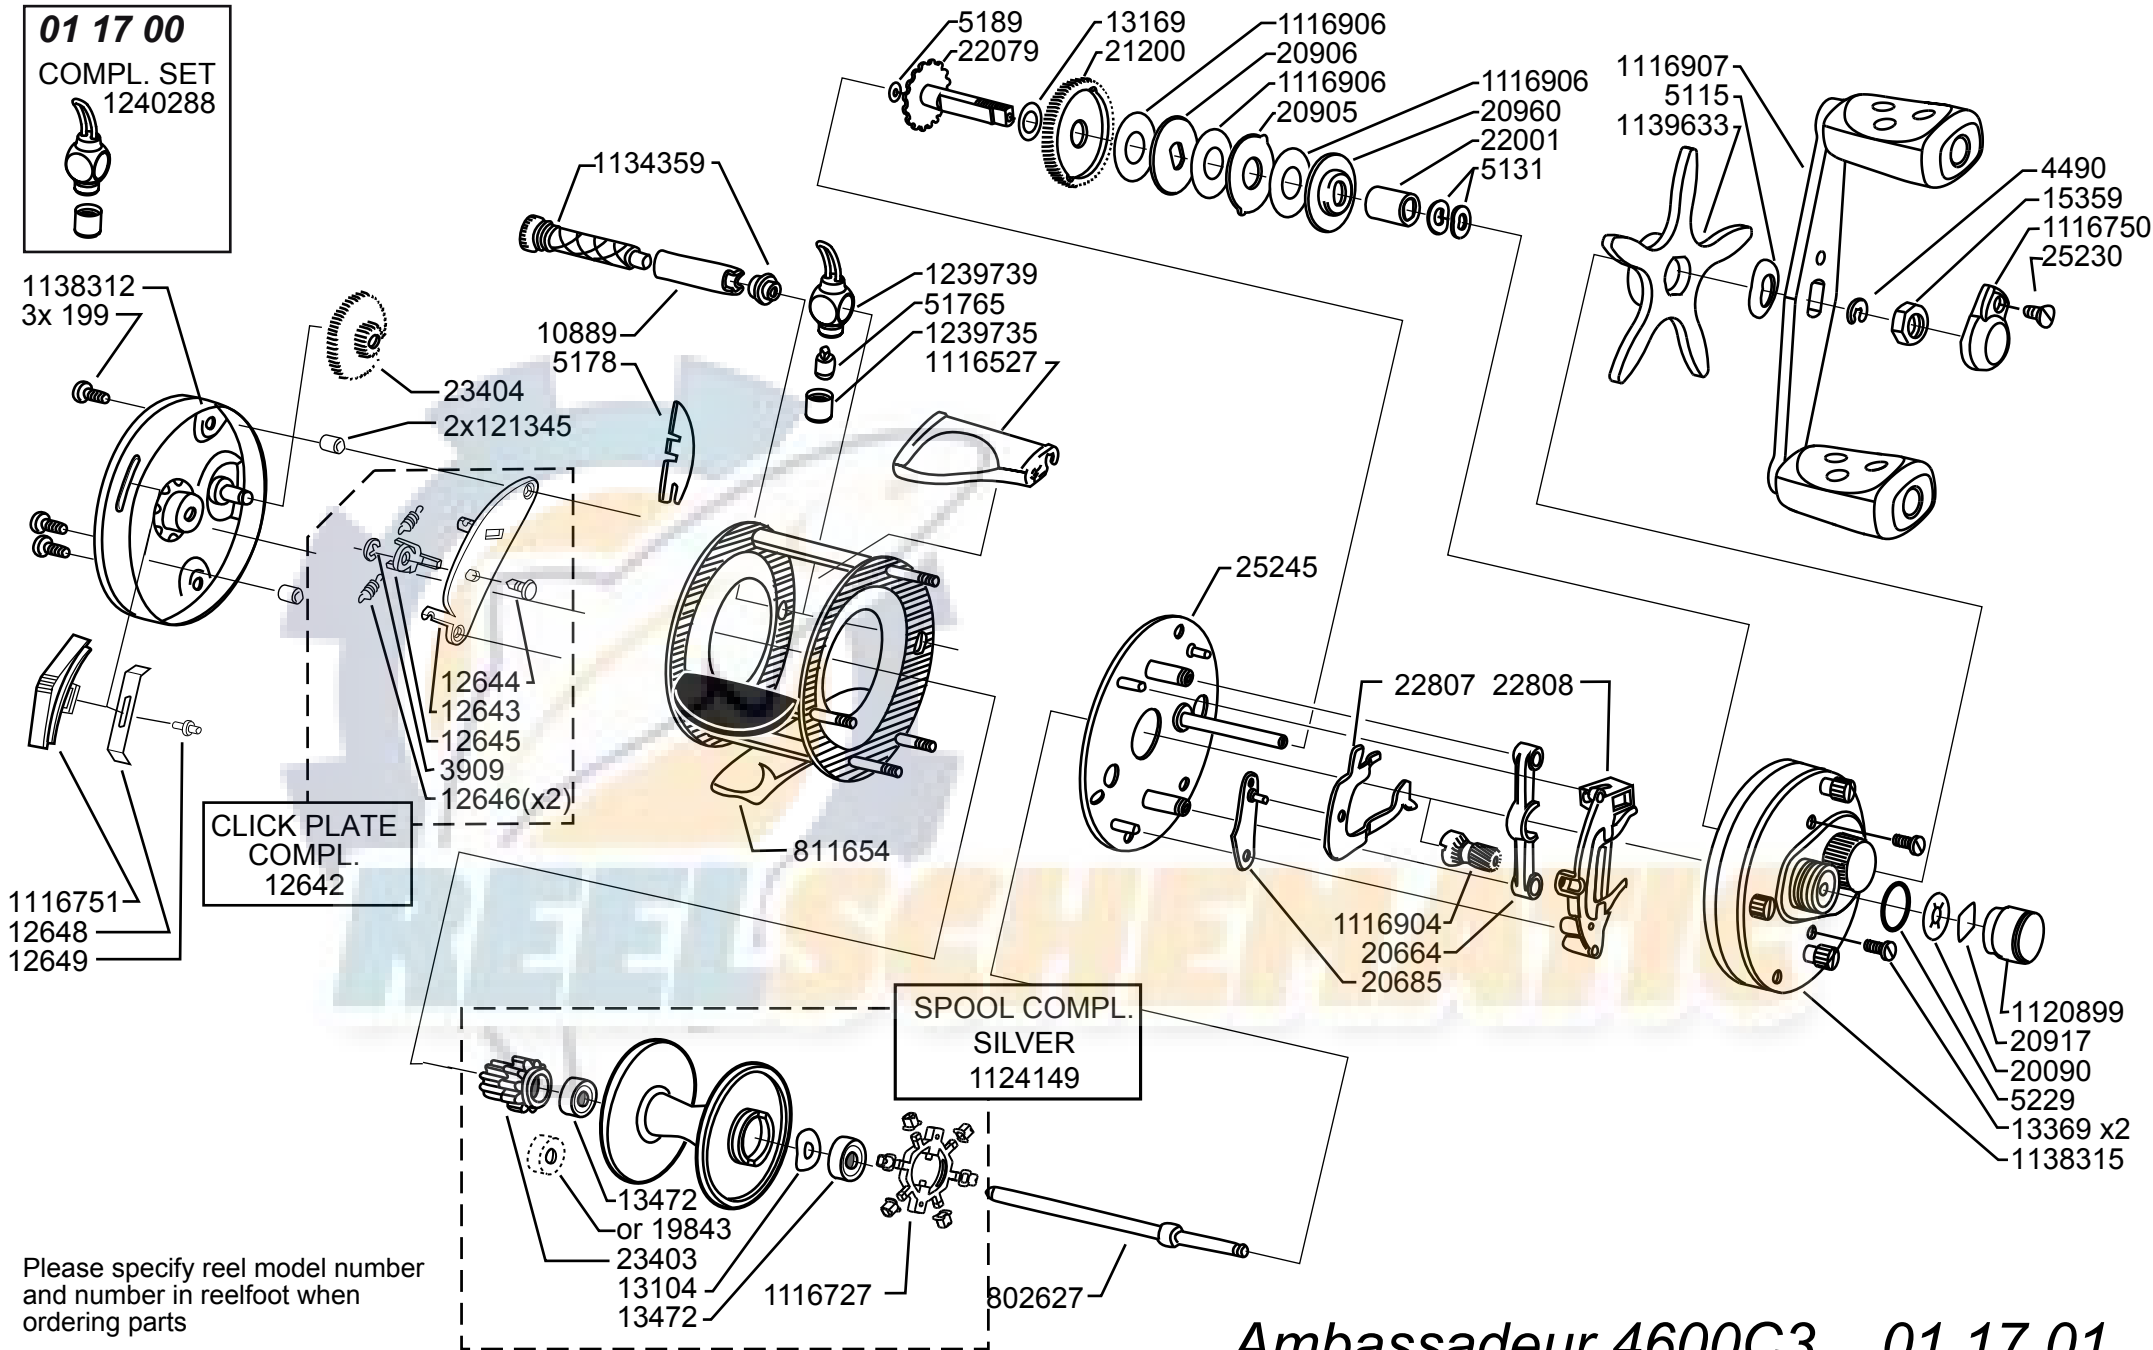

01 17 00
COMPL. SET
1240288

Please specify reel model number and number in reelfoot when ordering parts

Vid beställning av reservdelar bör alltid rulltyp och nummerbeteckning under rullfoten anges

Ambassadeur 4600C3 01 17 01

1138323 Gun smoke

34-12591-2