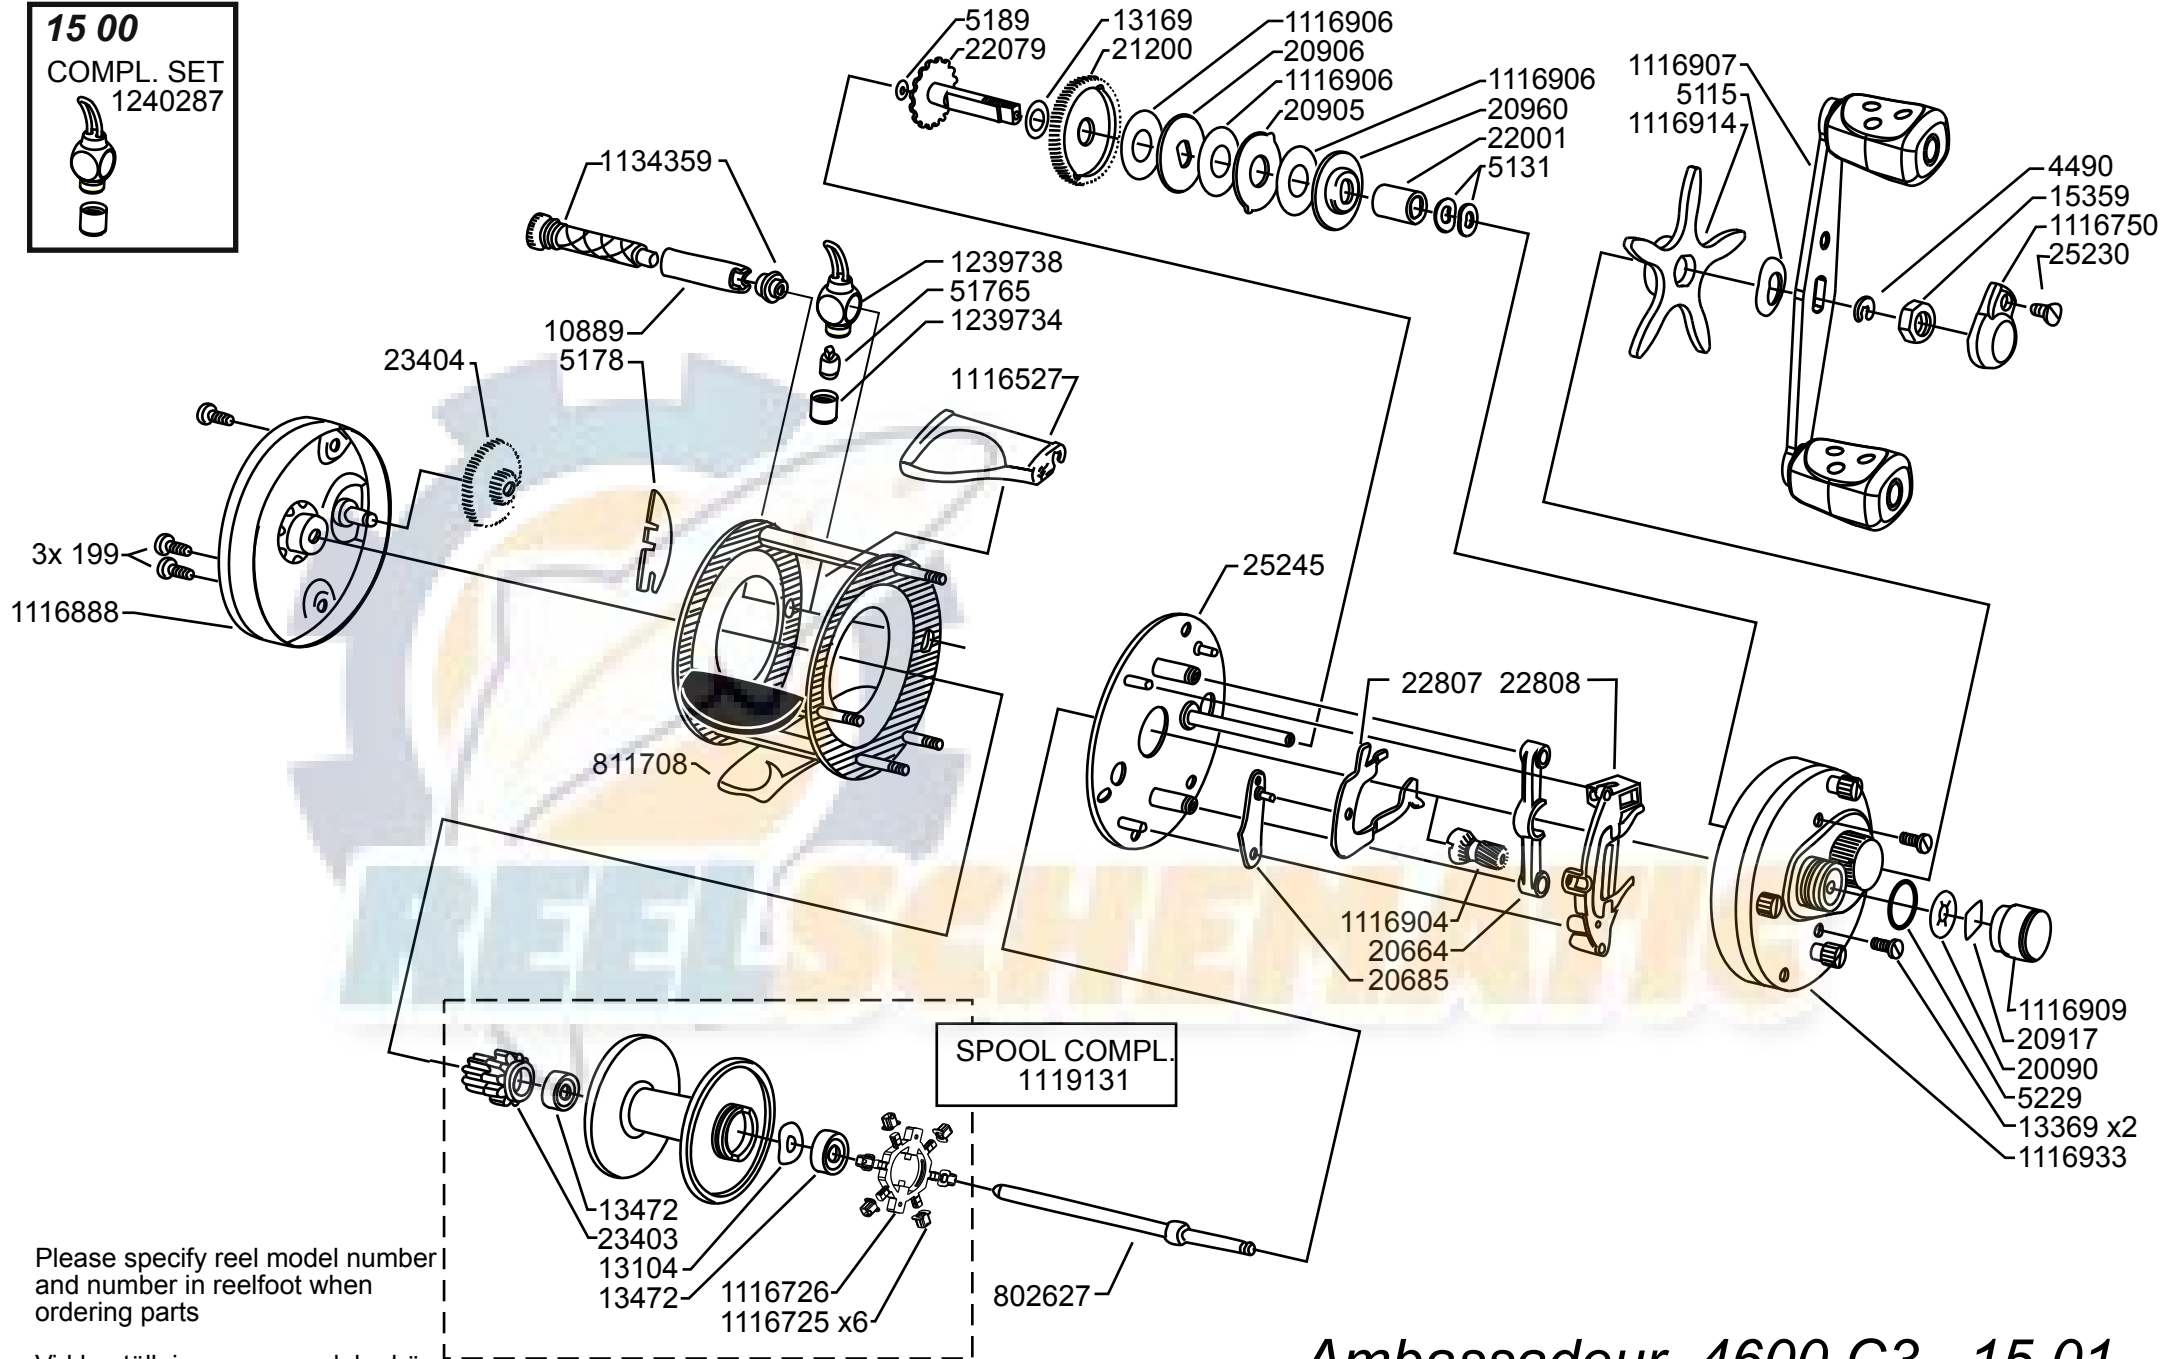

**15 00**  
 COMPL. SET  
 1240287

Please specify reel model number and number in reelfoot when ordering parts

Vid beställning av reservdelar bör alltid rulltyp och nummerbeteckning under rullfoten anges

**Ambassadeur 4600 C3 15 01**

1115453 Bright Silver

34-12457-3