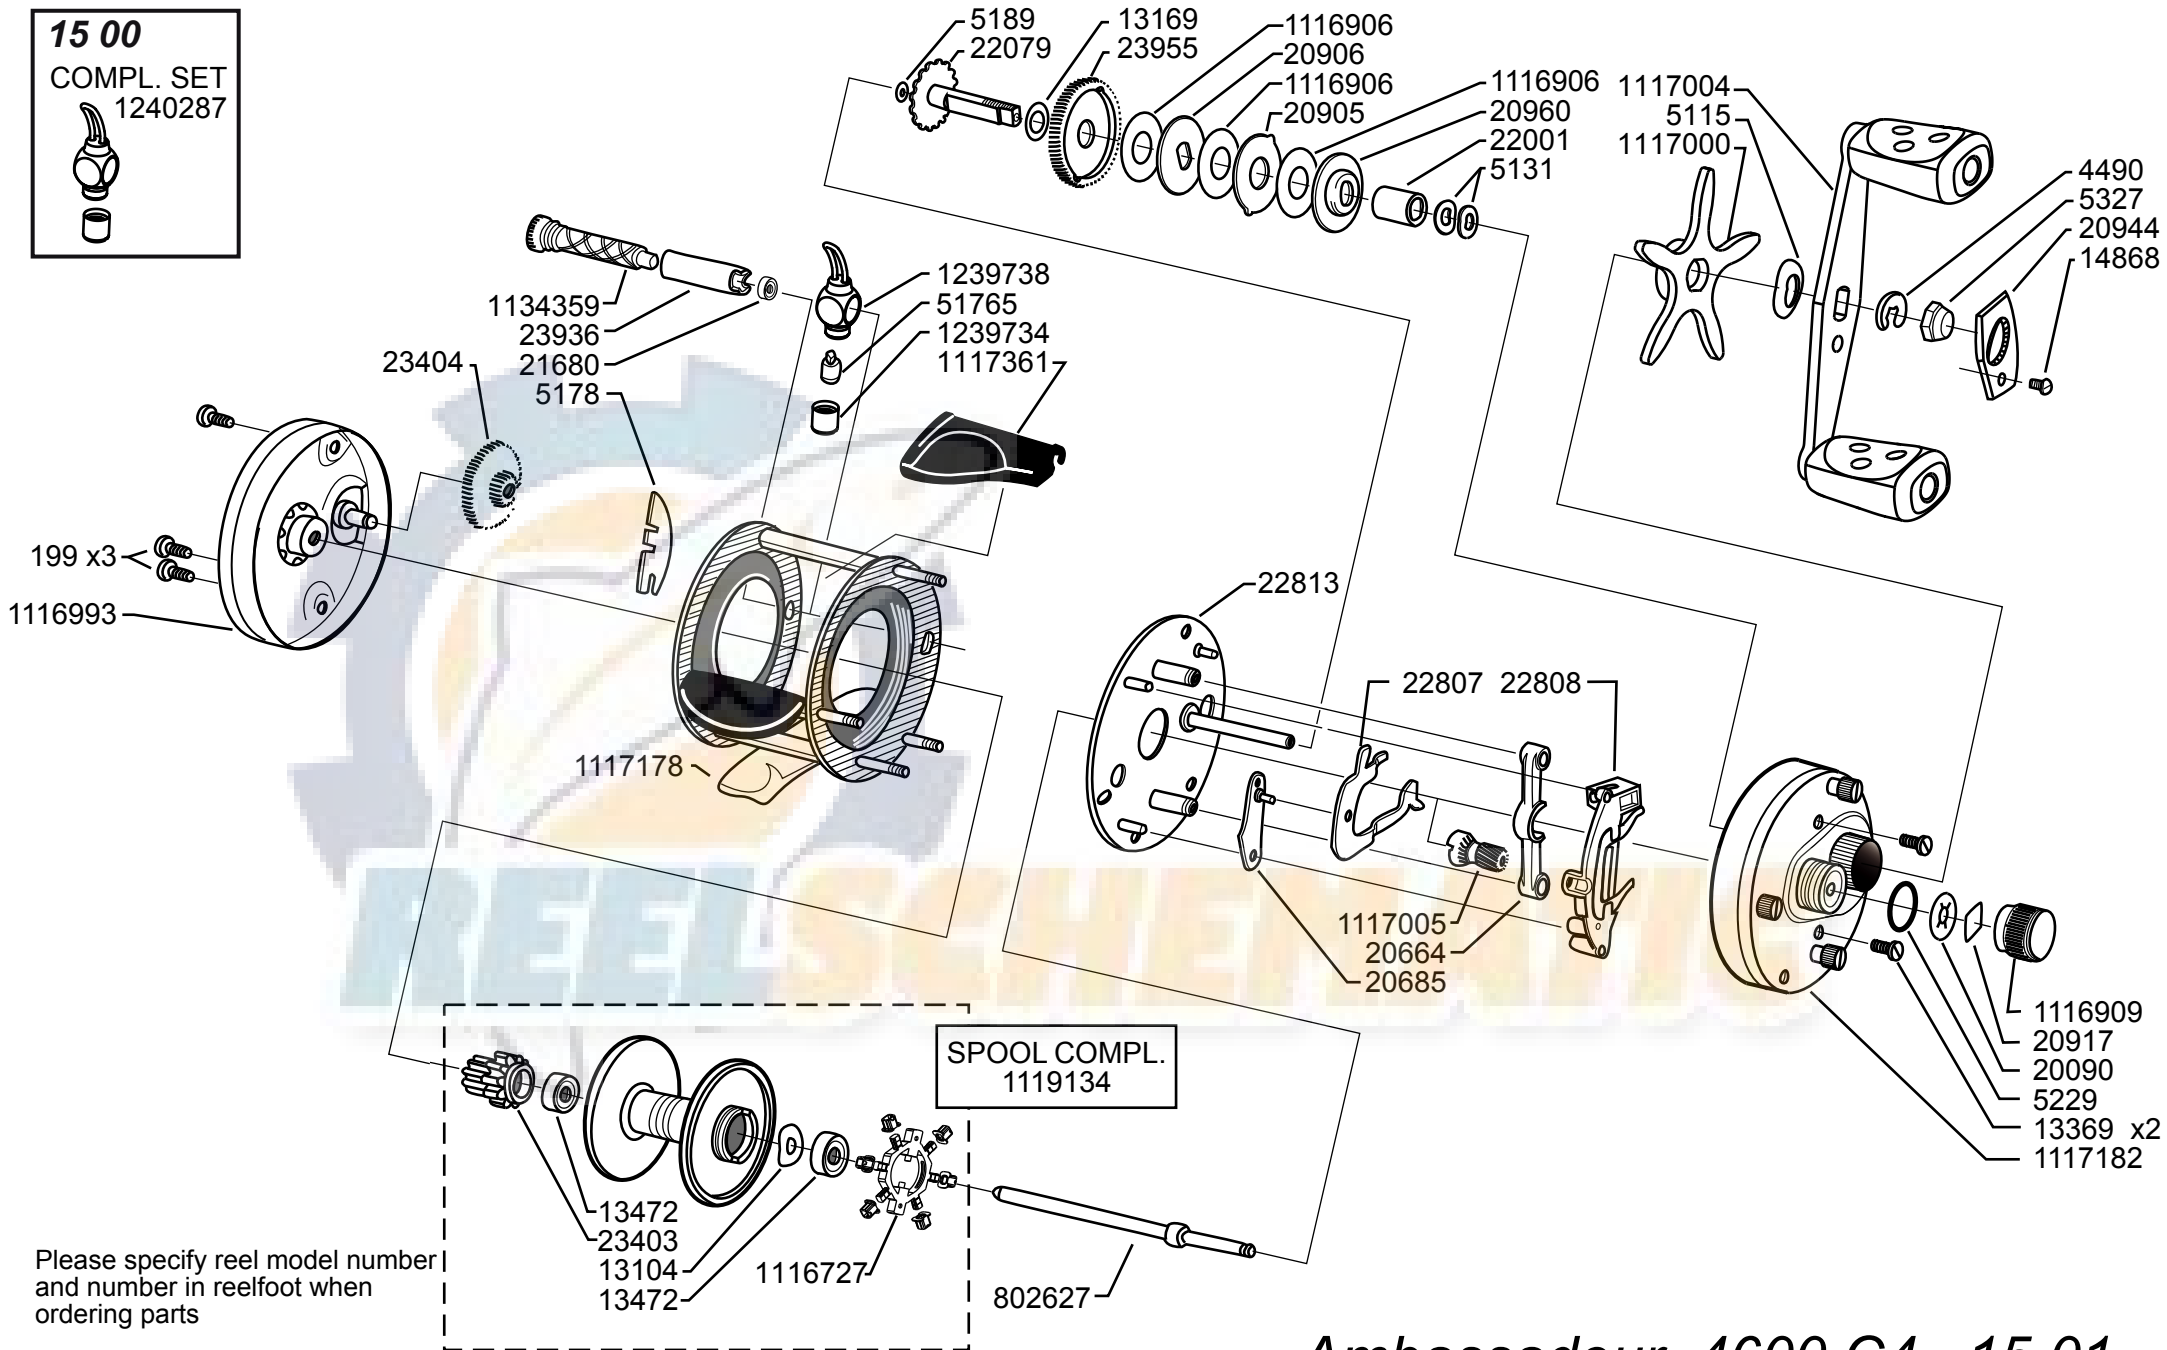

**15 00**  
**COMPL. SET**  
**1240287**

Please specify reel model number and number in reelfoot when ordering parts

Vid beställning av reservdelar bör alltid rulltyp och nummerbeteckning under rullfoten anges

**Ambassadeur 4600 C4 15 01**

1115462 Azurblue

34-12463-5