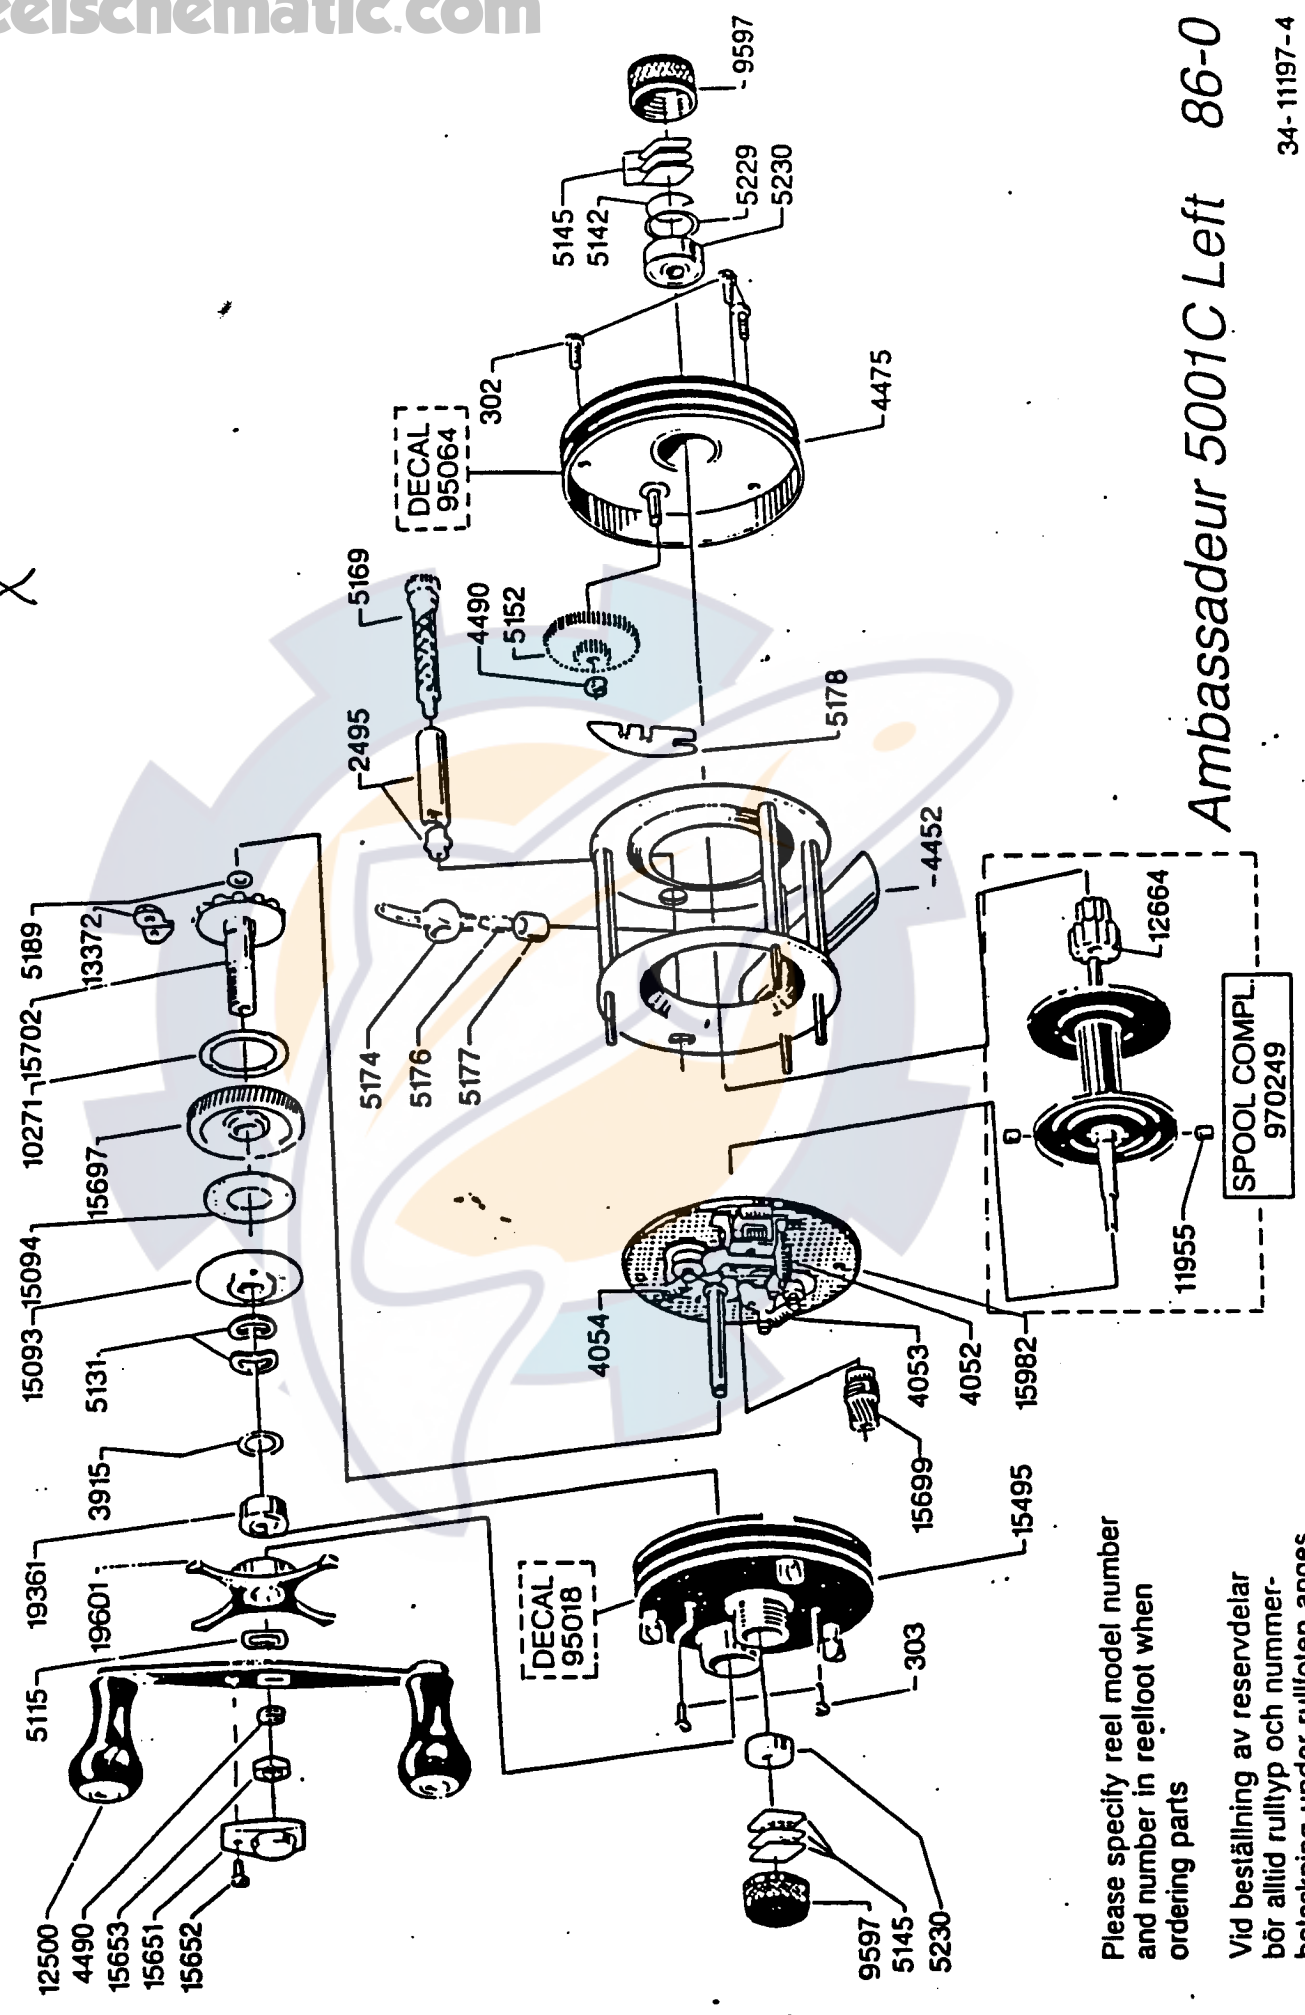

# Ambassadeur 5001C Left 86-0

Please specify reel model number and number in reelfoot when ordering parts

Vid beställning av reservdelar bör alltid rulltyp och nummerbeteckning under rullfoljen anges