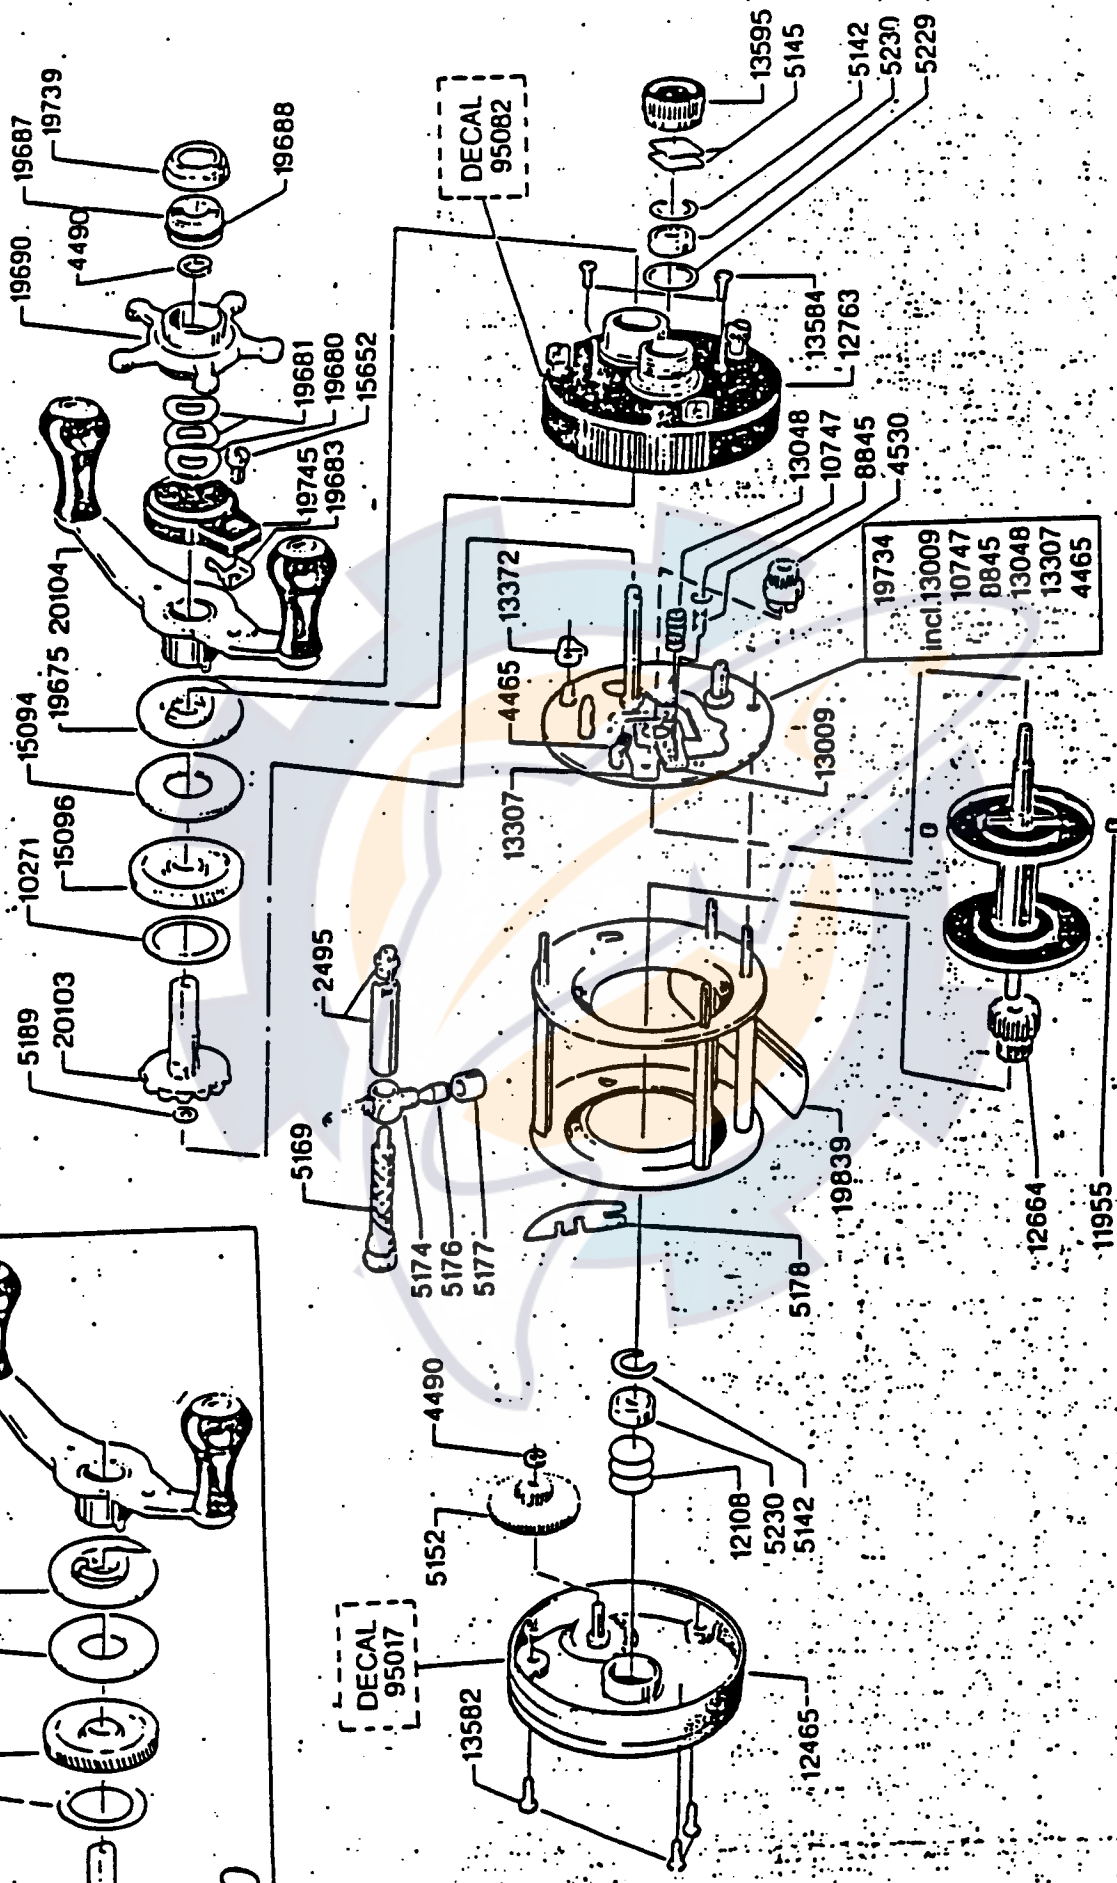

- 39
- 3741
- 3902
- 15364
- 15094
- 19675
- 19743

DECAL  
95017

DECAL  
95082

incl. 13009  
10747  
8845  
13048  
13307  
4465

SPOOL COMPL.  
975025

Please specify reel model number  
and number in reelfoot when  
ordering parts

V/d beställning av reservdelar  
för alltid rulltyp och nummer-  
beskrivning under rullfoten anges

# Ambassadeur 5500C SYNCRO 88-1