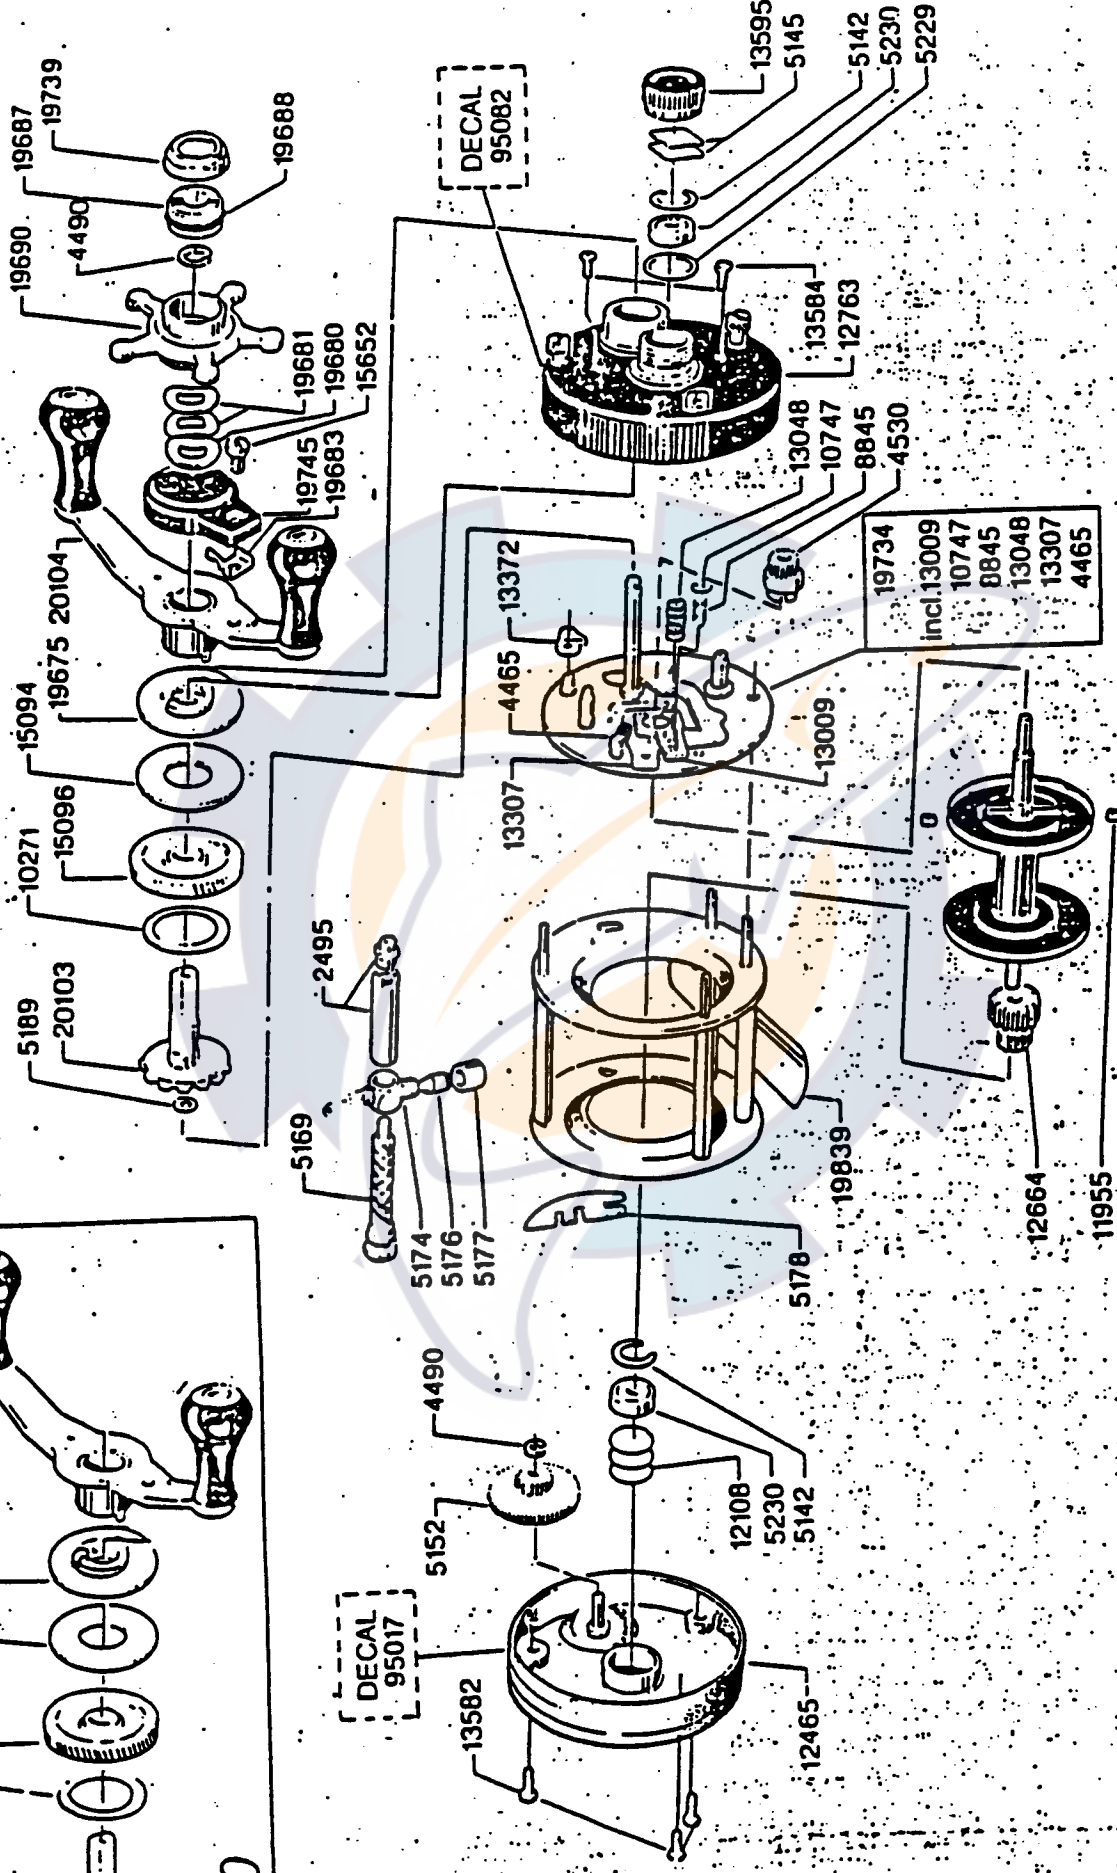

- 39
- 3741
- 3902
- 15364
- 15094
- 19675
- 19743

DECAL  
95017

DECAL  
95082

incl. 13009  
10747  
8845  
13048  
13307  
4465

SPOOL COMPL.  
975025

Please specify reel model number  
and number in reelfoot when  
ordering parts

V/d beställning av reservdelar  
sör alltid rulltyp och nummer-  
valökning under rullfoten anges

# Ambassadeur 5500C SYNCRO 88-1