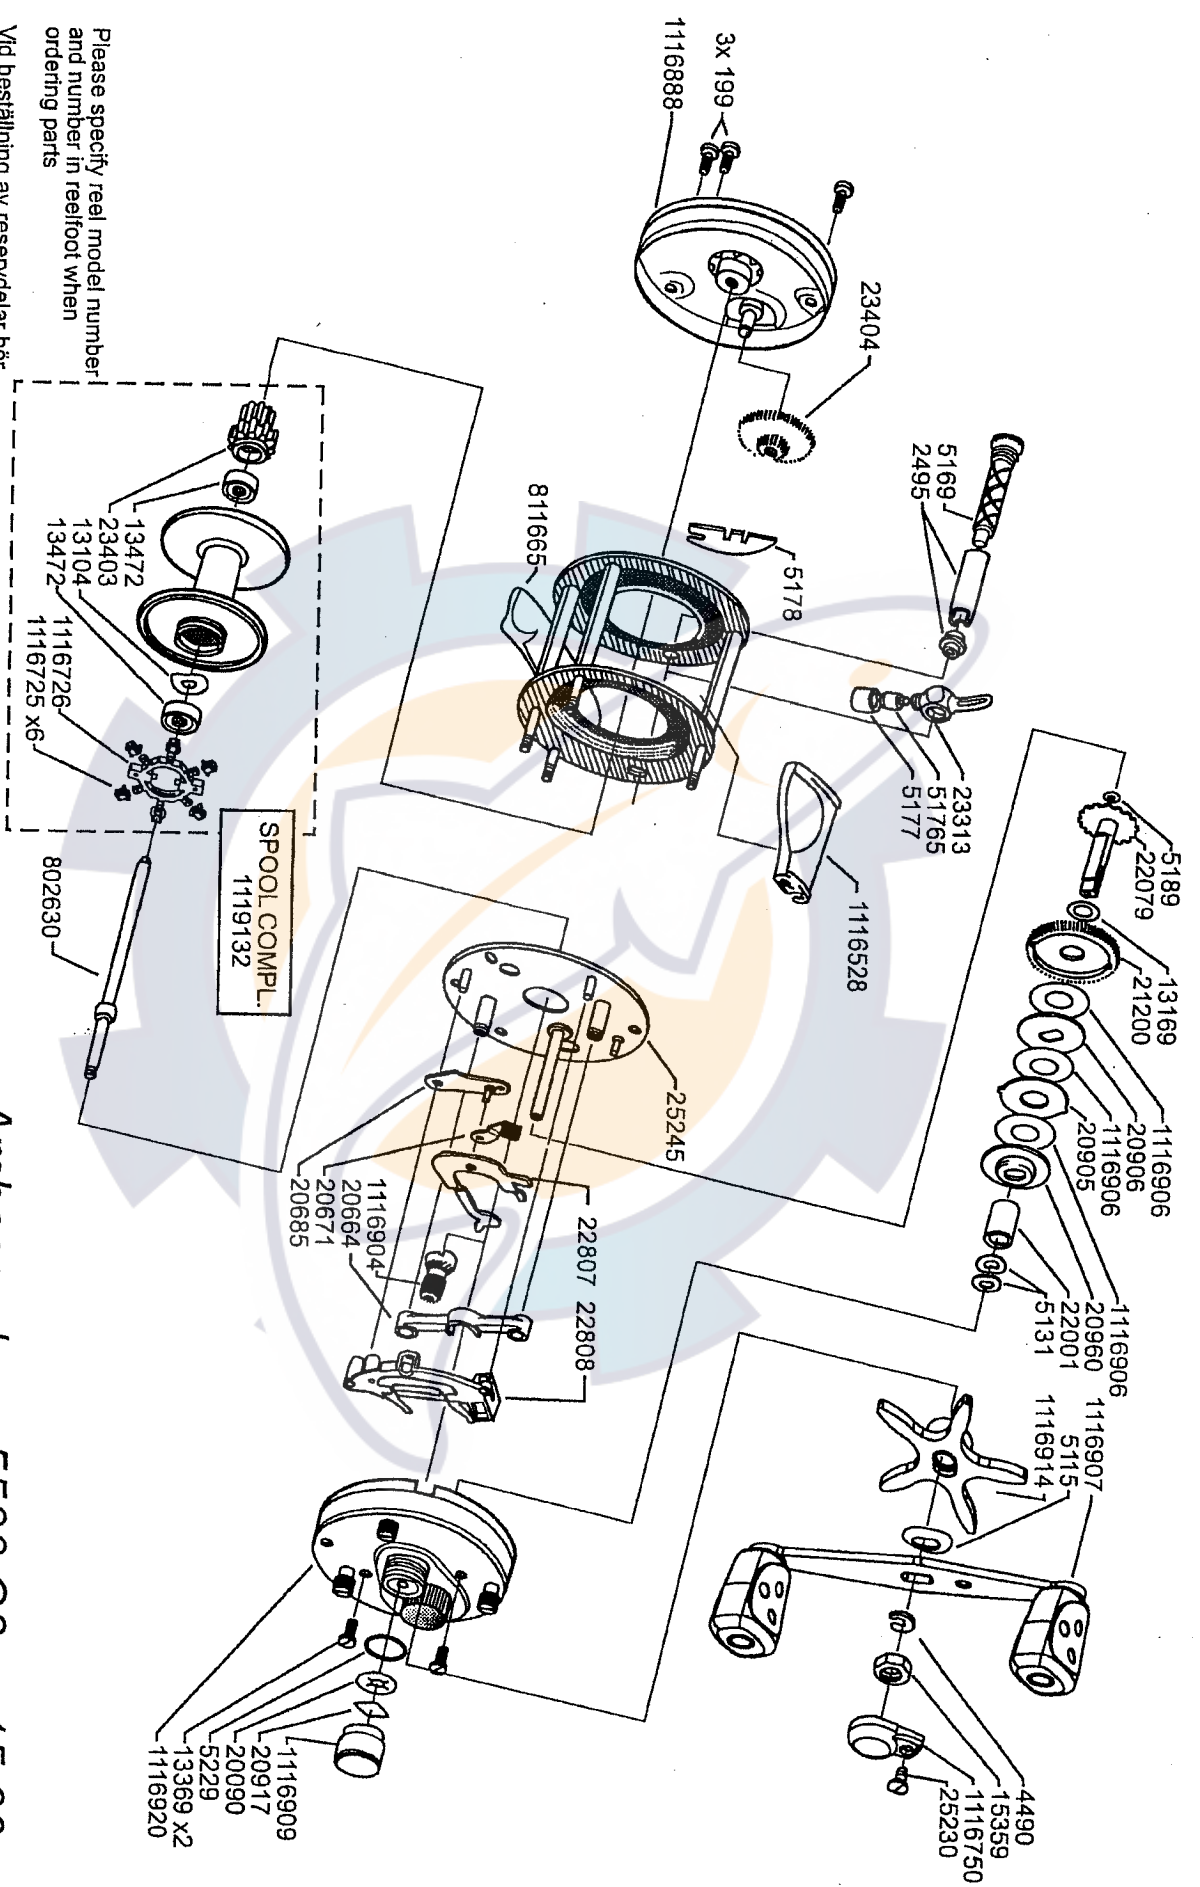

Please specify reel model number and number in reelfoot when ordering parts

Vid beställning av reservdelar bör alltid rullfötyp och nummerbeteckning under rullföten anges

Ambassadeur 5500 C3 15 00

1115455 Bright Silver

34-12458-1