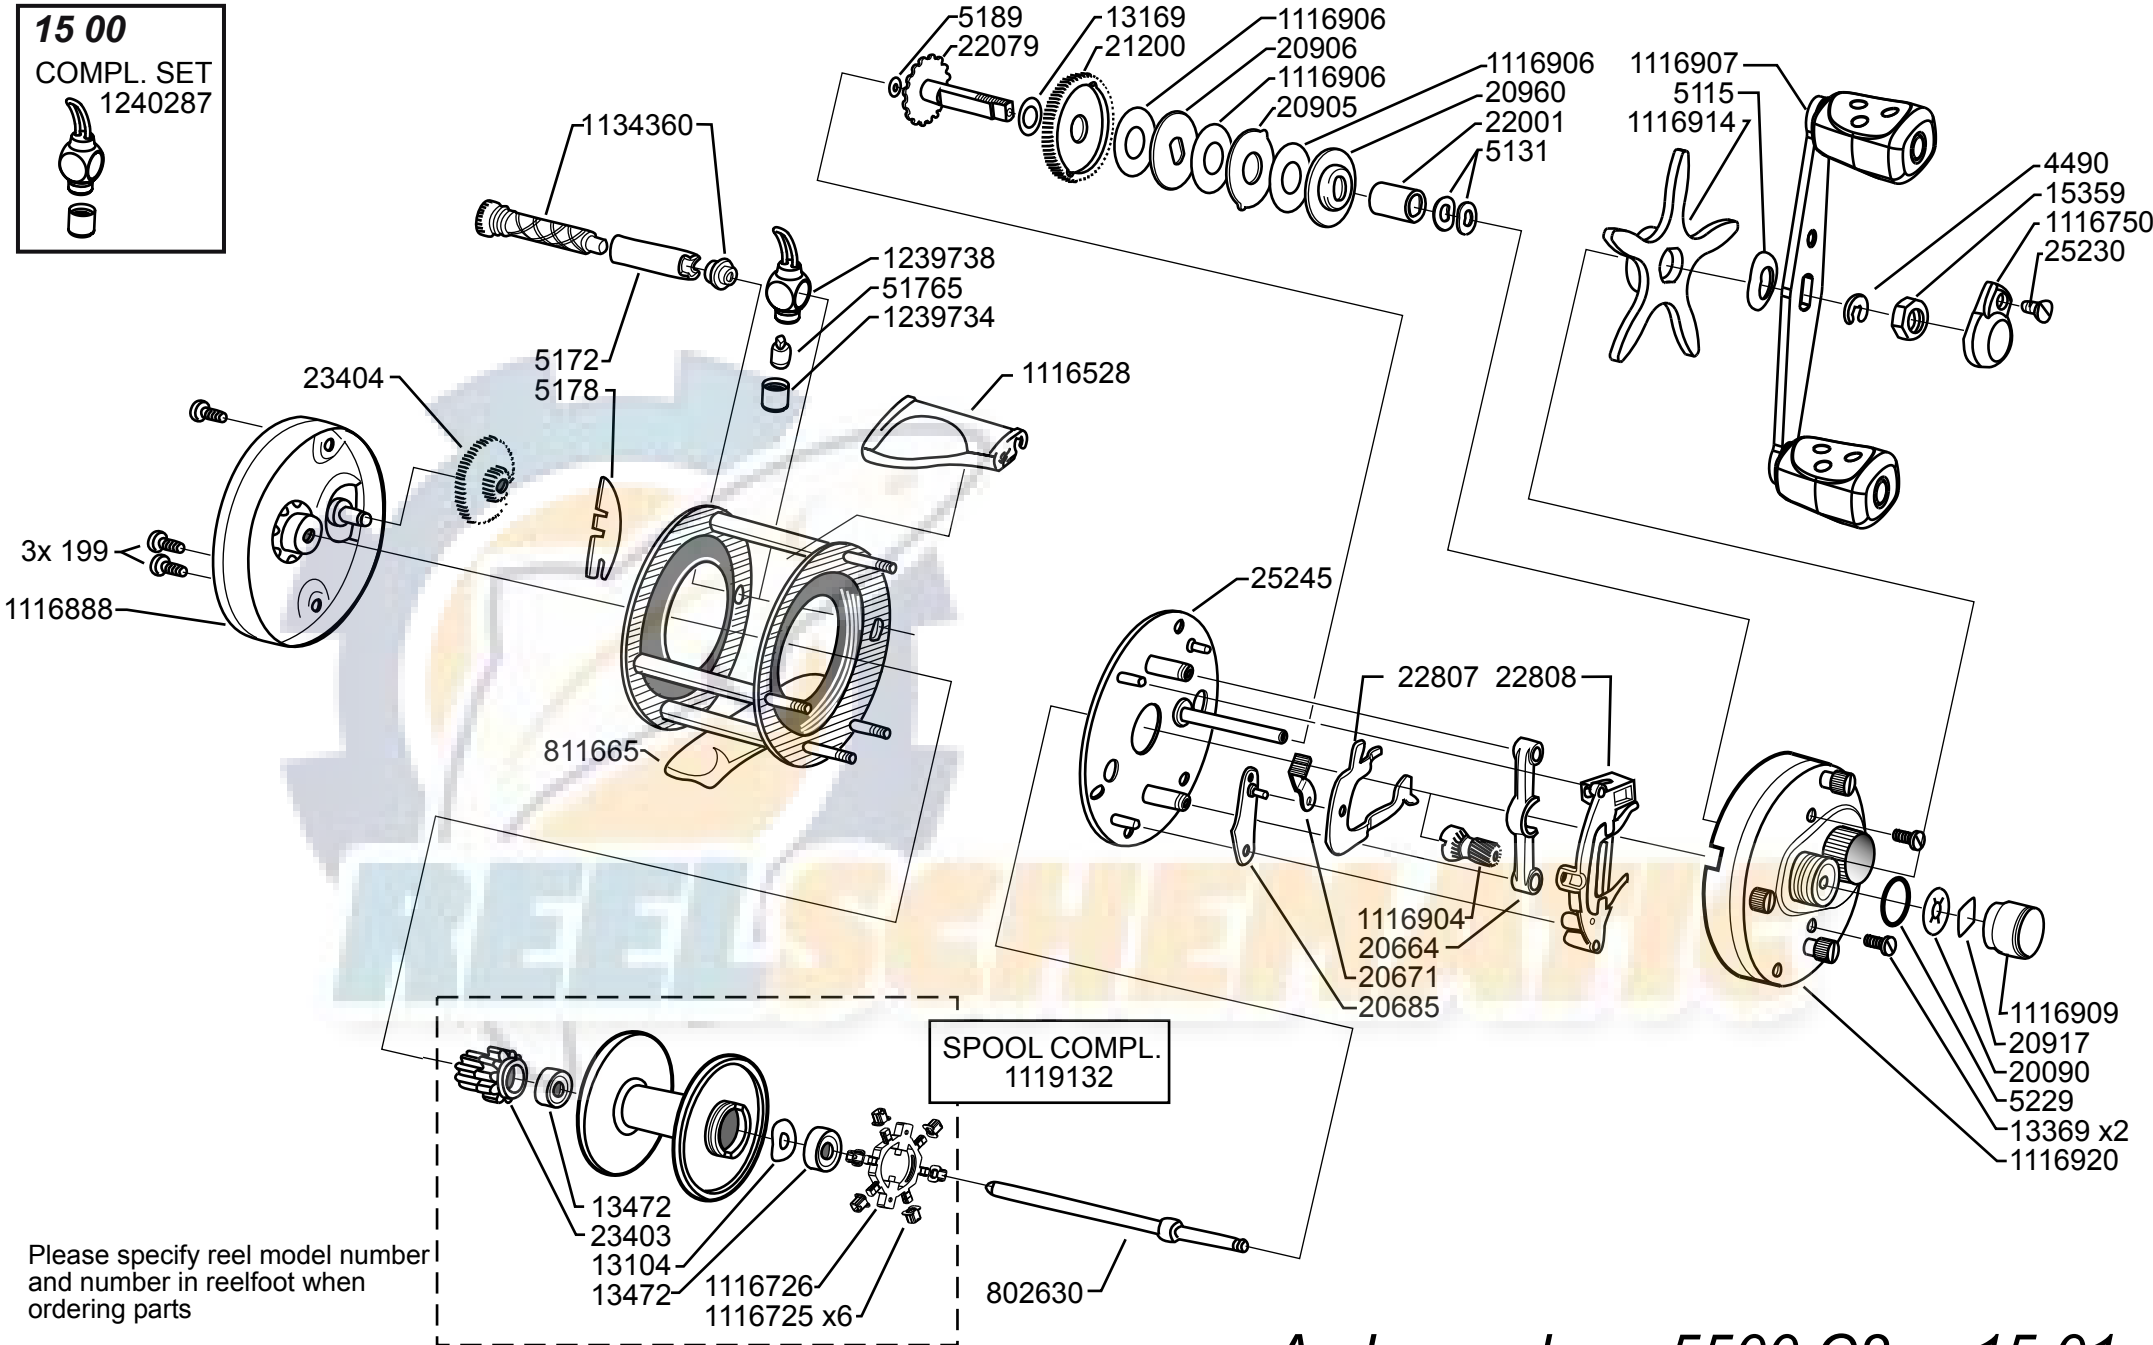

**15 00**  
**COMPL. SET**  
**1240287**

Please specify reel model number and number in reelfoot when ordering parts

Vid beställning av reservdelar bör alltid rulltyp och nummerbeteckning under rullfoten anges

**Ambassadeur 5500 C3**      **15 01**  
 1115455 *Bright Silver*      34-12458-3