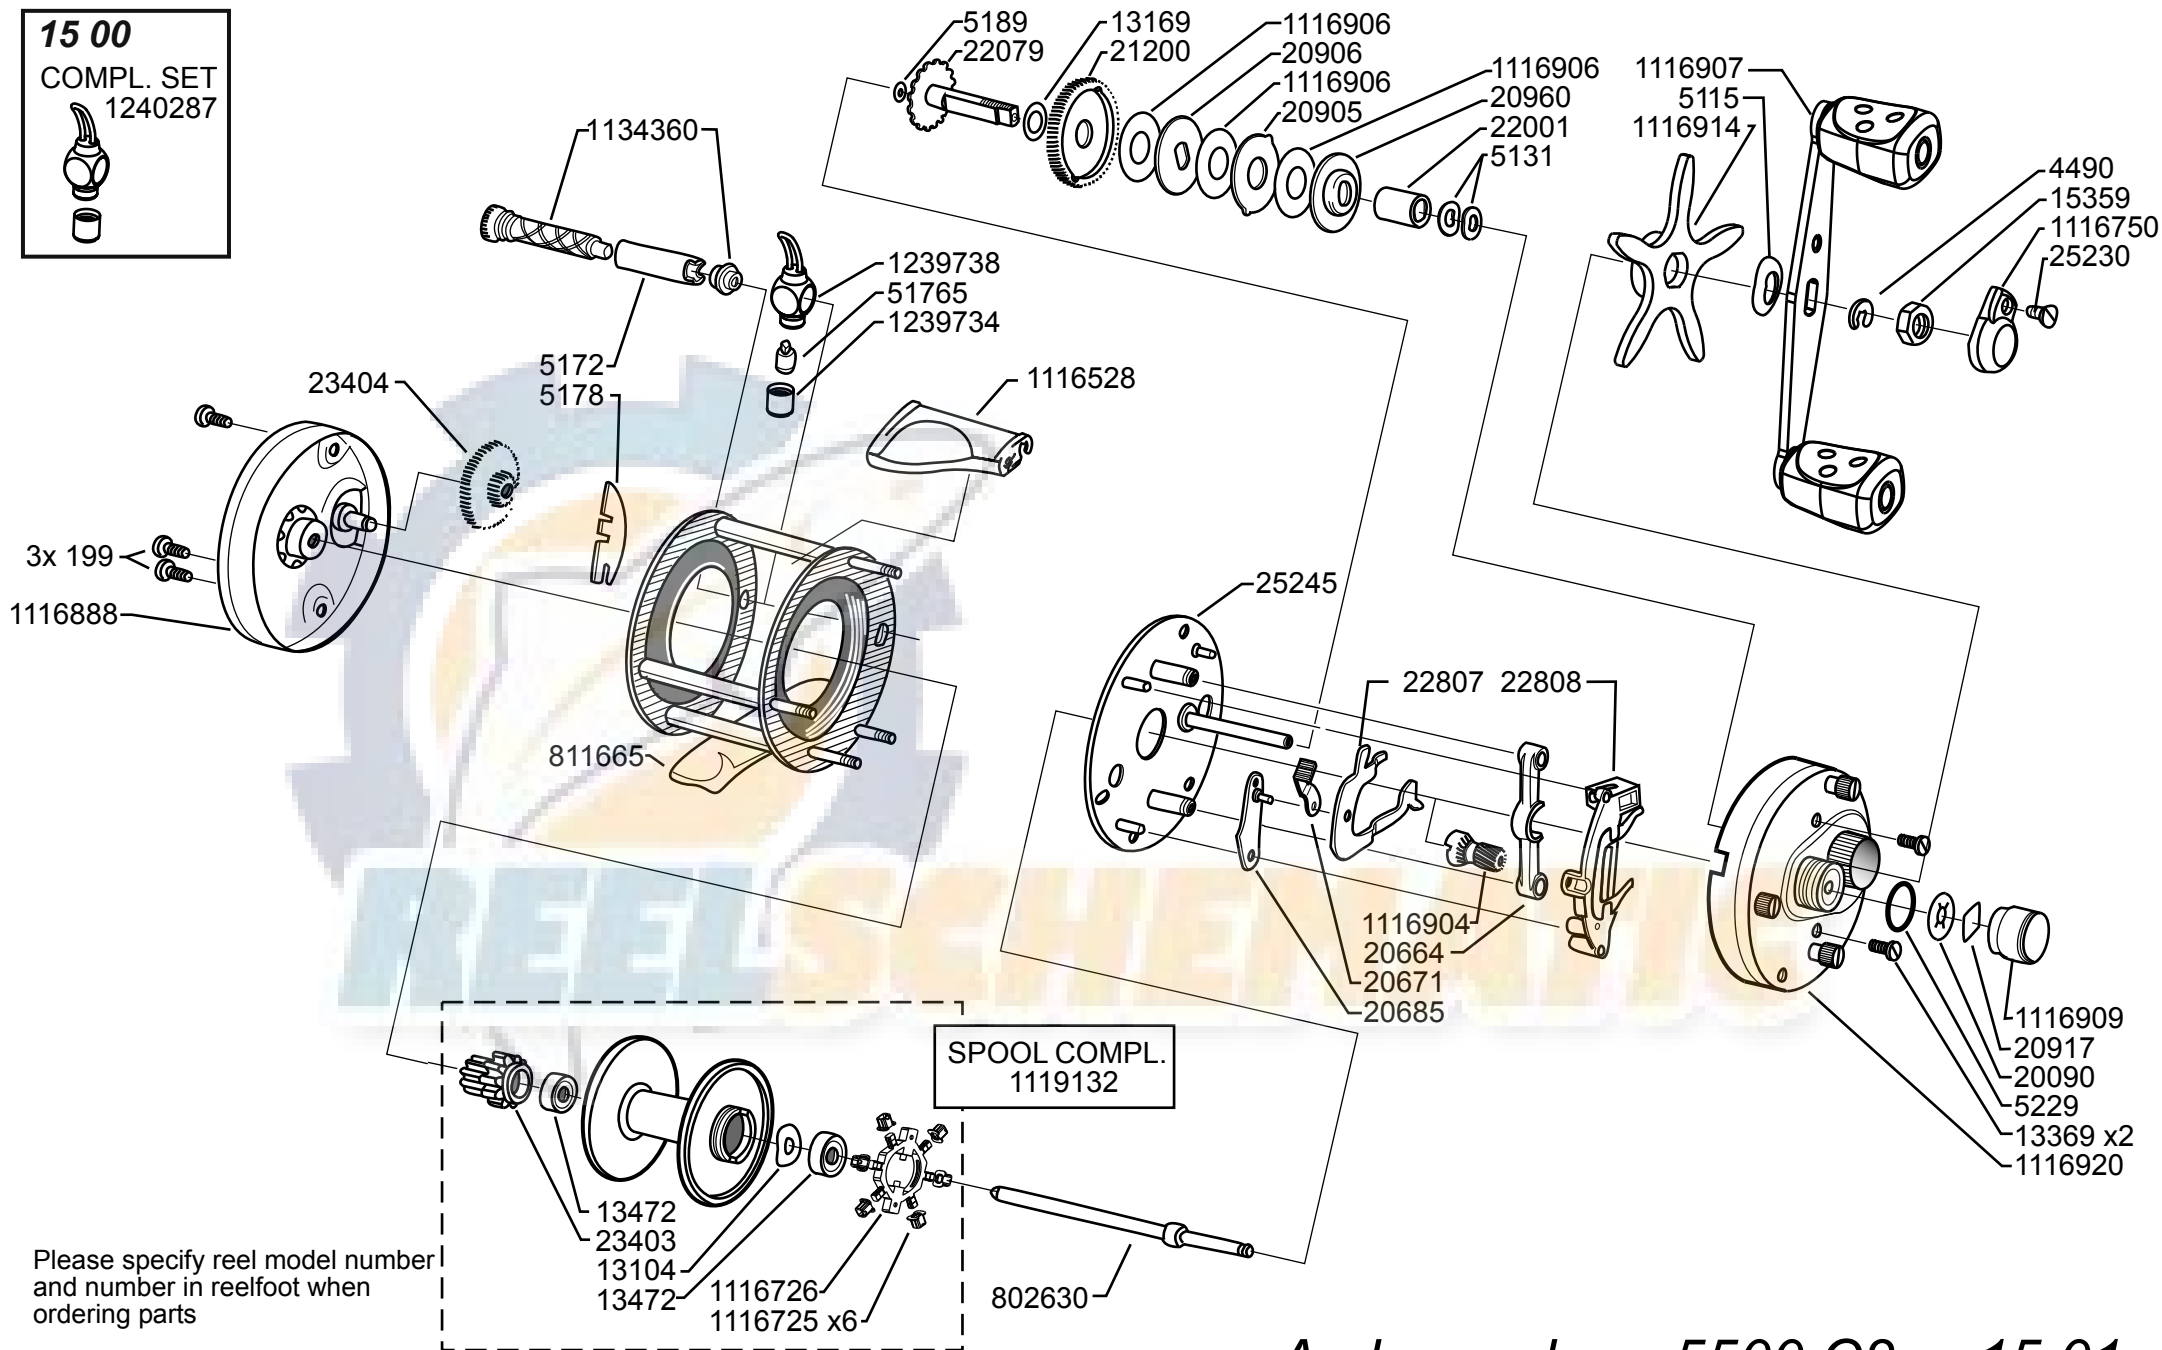

**15 00**

COMPL. SET  
1240287

Please specify reel model number and number in reelfoot when ordering parts

Vid beställning av reservdelar bör alltid rulltyp och nummerbeteckning under rullfoten anges

**Ambassadeur 5500 C3**

**15 01**

1115455 Bright Silver

34-12458-3