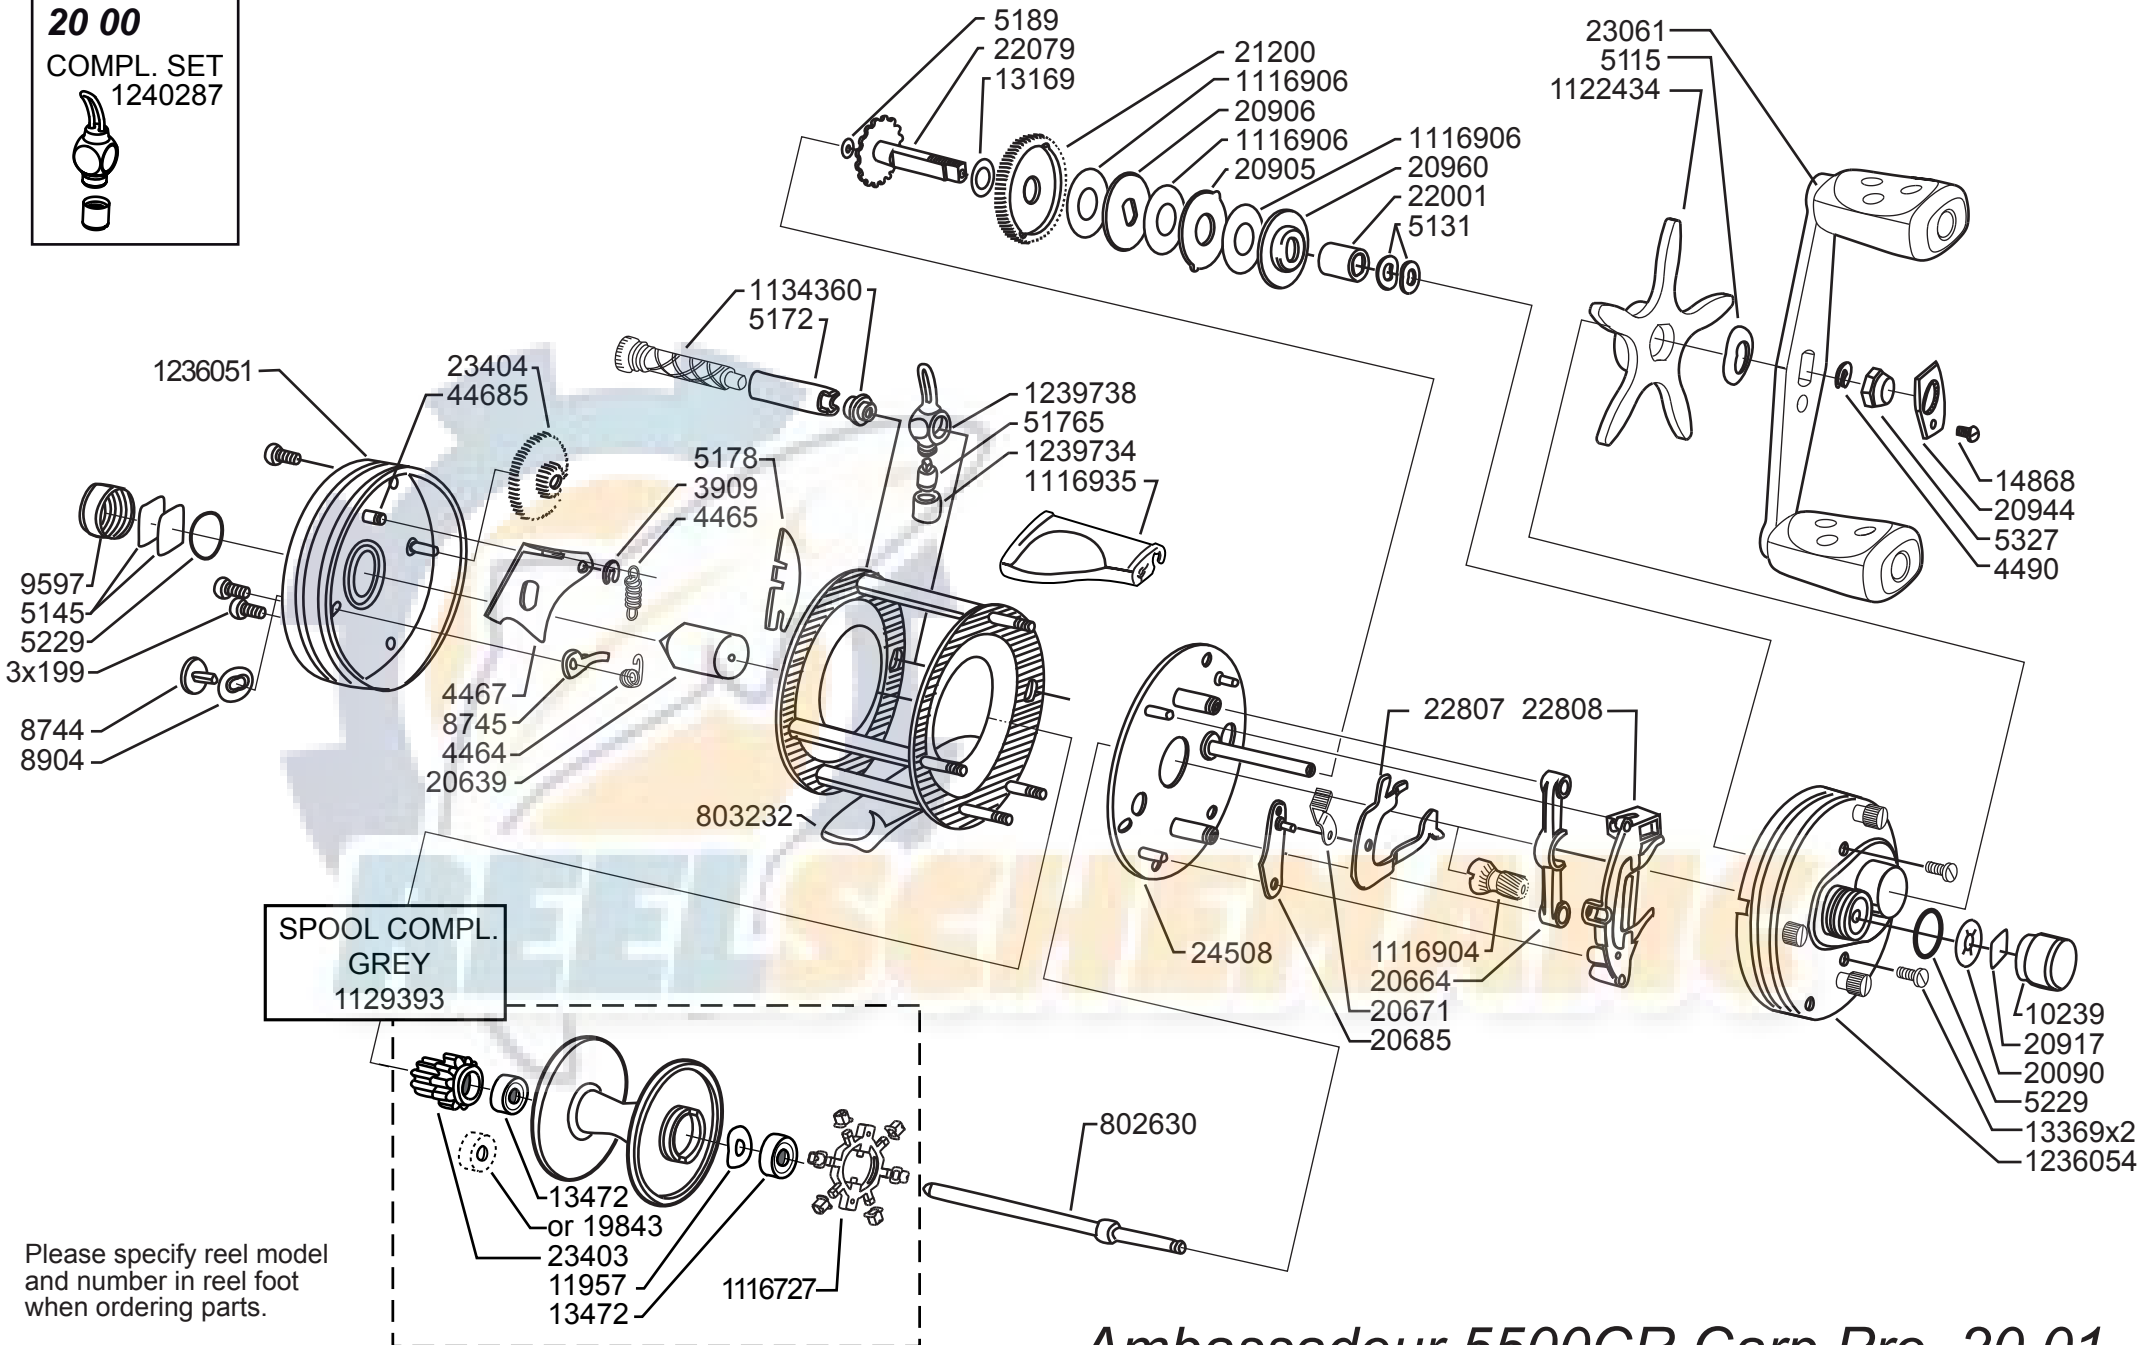

**20 00**

COMPL. SET  
1240287

SPOOL COMPL.  
GREY  
1129393

Please specify reel model  
and number in reel foot  
when ordering parts.

Vid beställning av reservdelar  
bör alltid rulltyp och nummer-  
beteckning i rullfoten anges.

# Ambassadeur 5500CR Carp Pro 20 01

1236043 Bourdeaux

34-12824-2