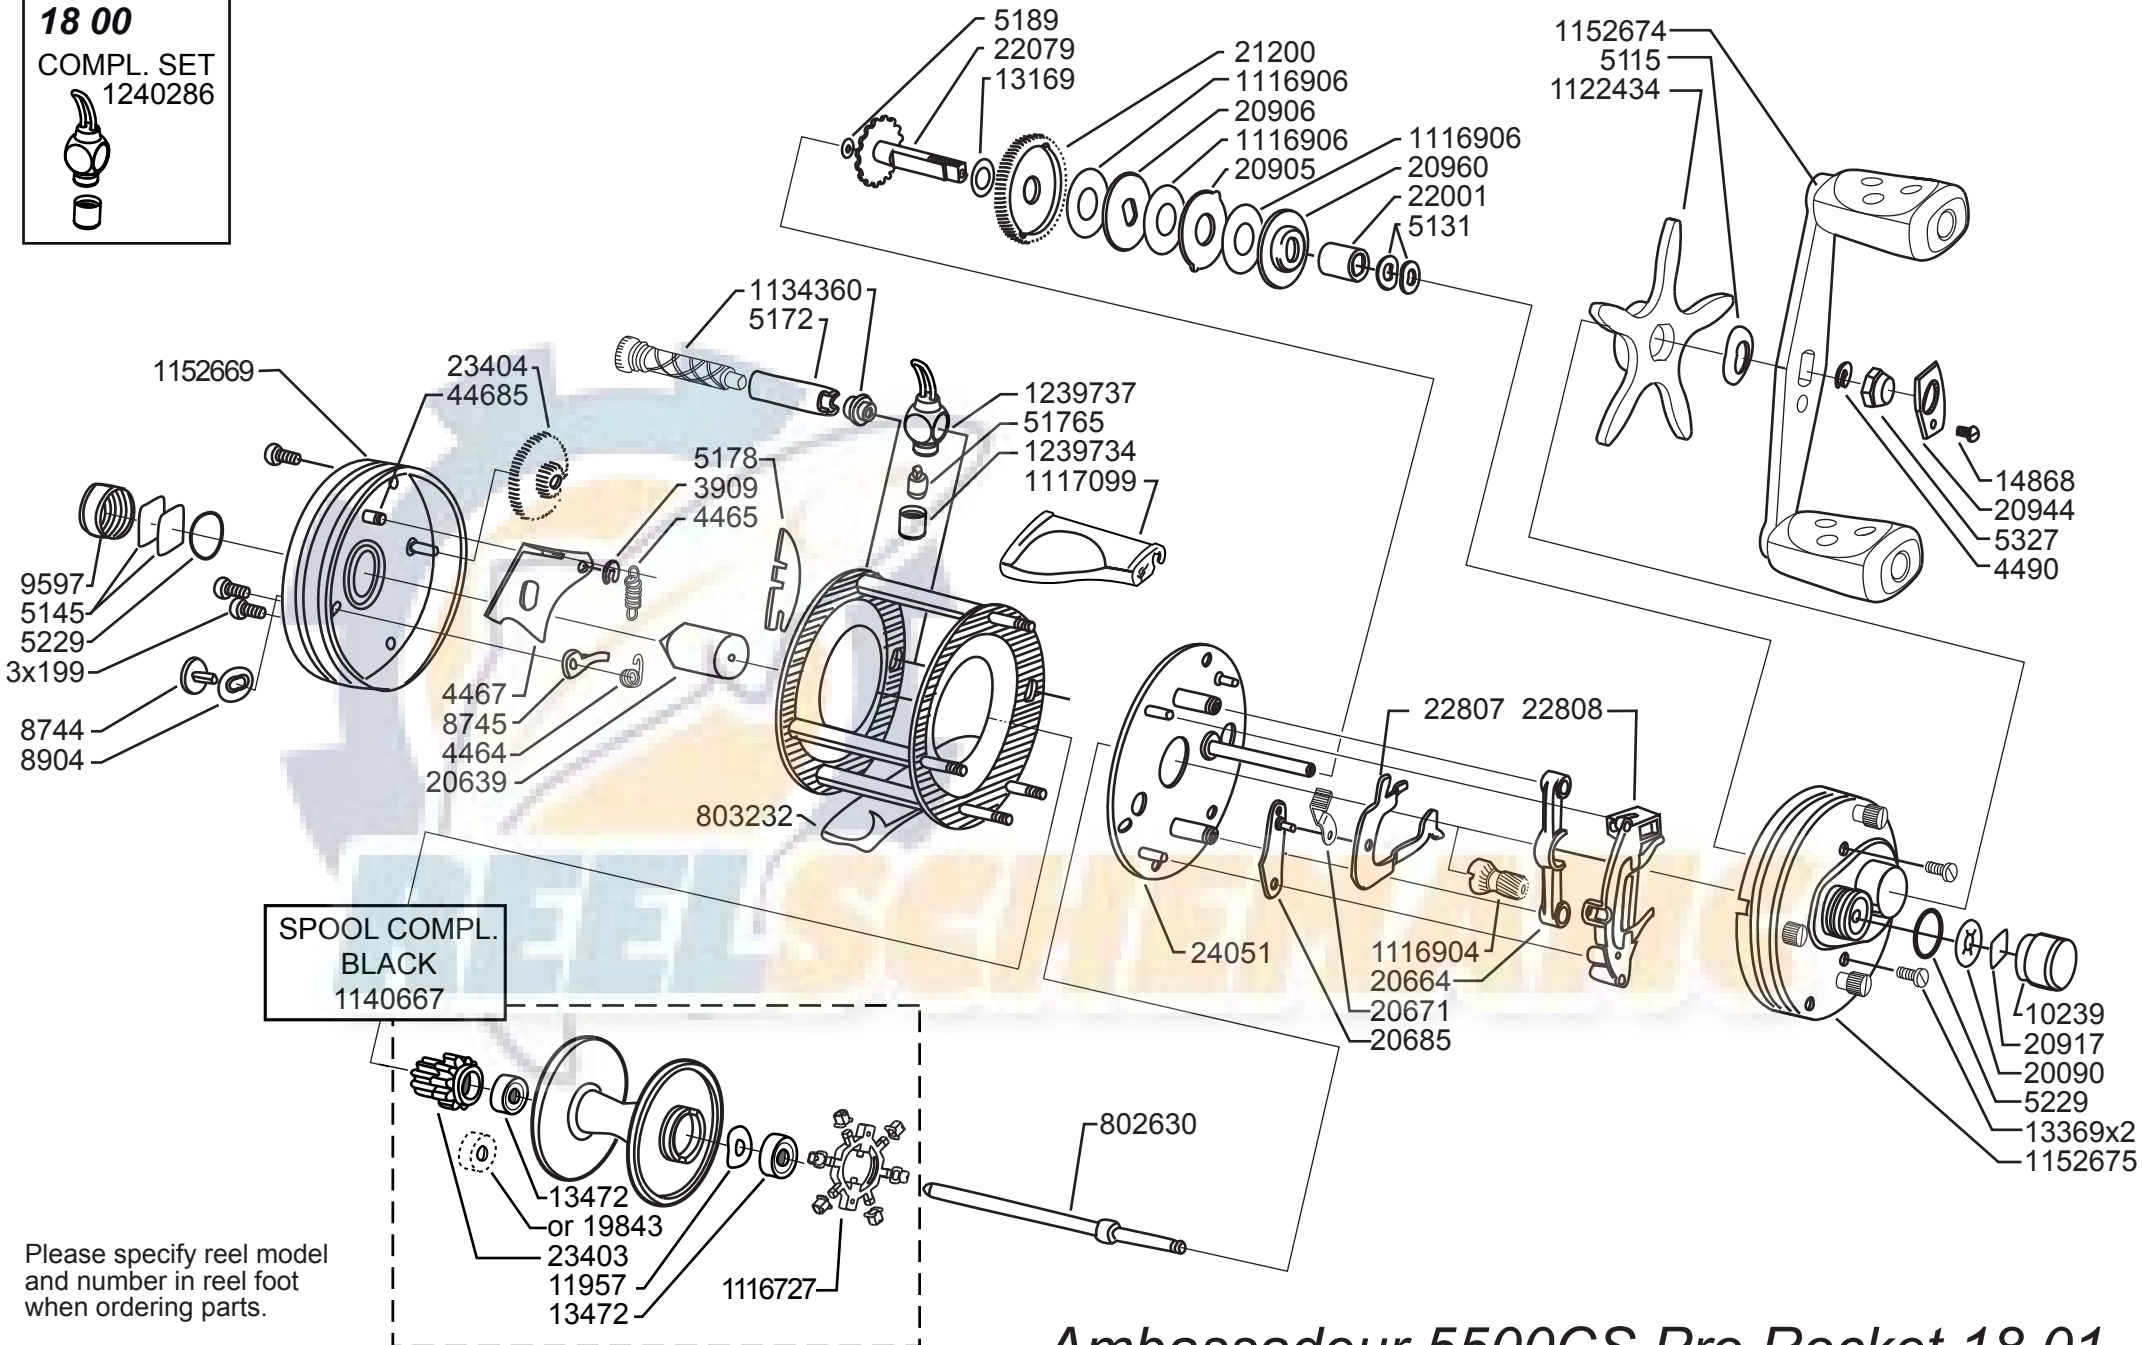

18 00
COMPL. SET
1240286

SPOOL COMPL.
BLACK
1140667

Please specify reel model
 and number in reel foot
 when ordering parts.

Vid beställning av reservdelar
 bör alltid rulltyp och nummer-
 beteckning i rullfoten anges.

Ambassadeur 5500CS Pro Rocket 18 01

1152350 Copper

34-12638-1