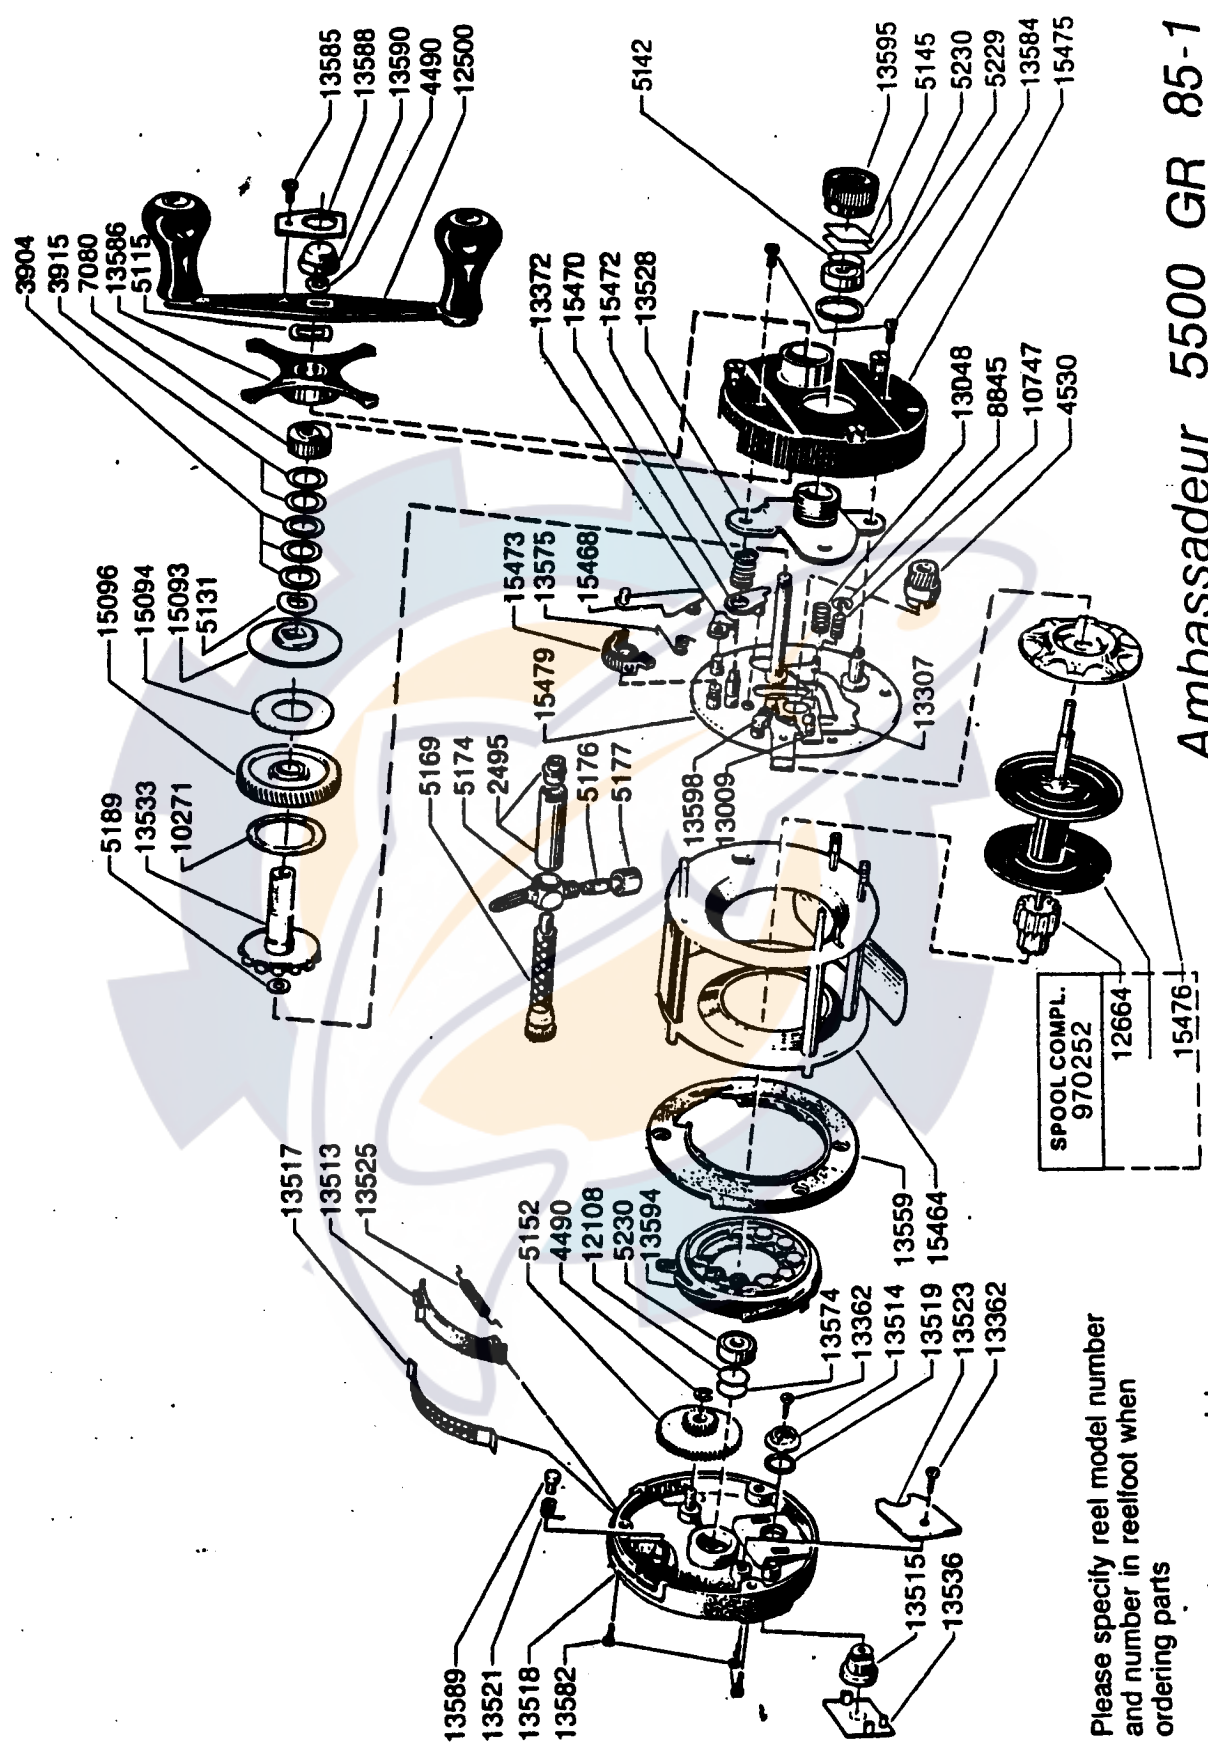

X

Ambassadeur 5500 GR 85-1

Please specify reel model number and number in reelfoot when ordering parts

Vid beställning av reservdelar bör alltid rulltyp och nummerbeteckning under rullfoten anges.