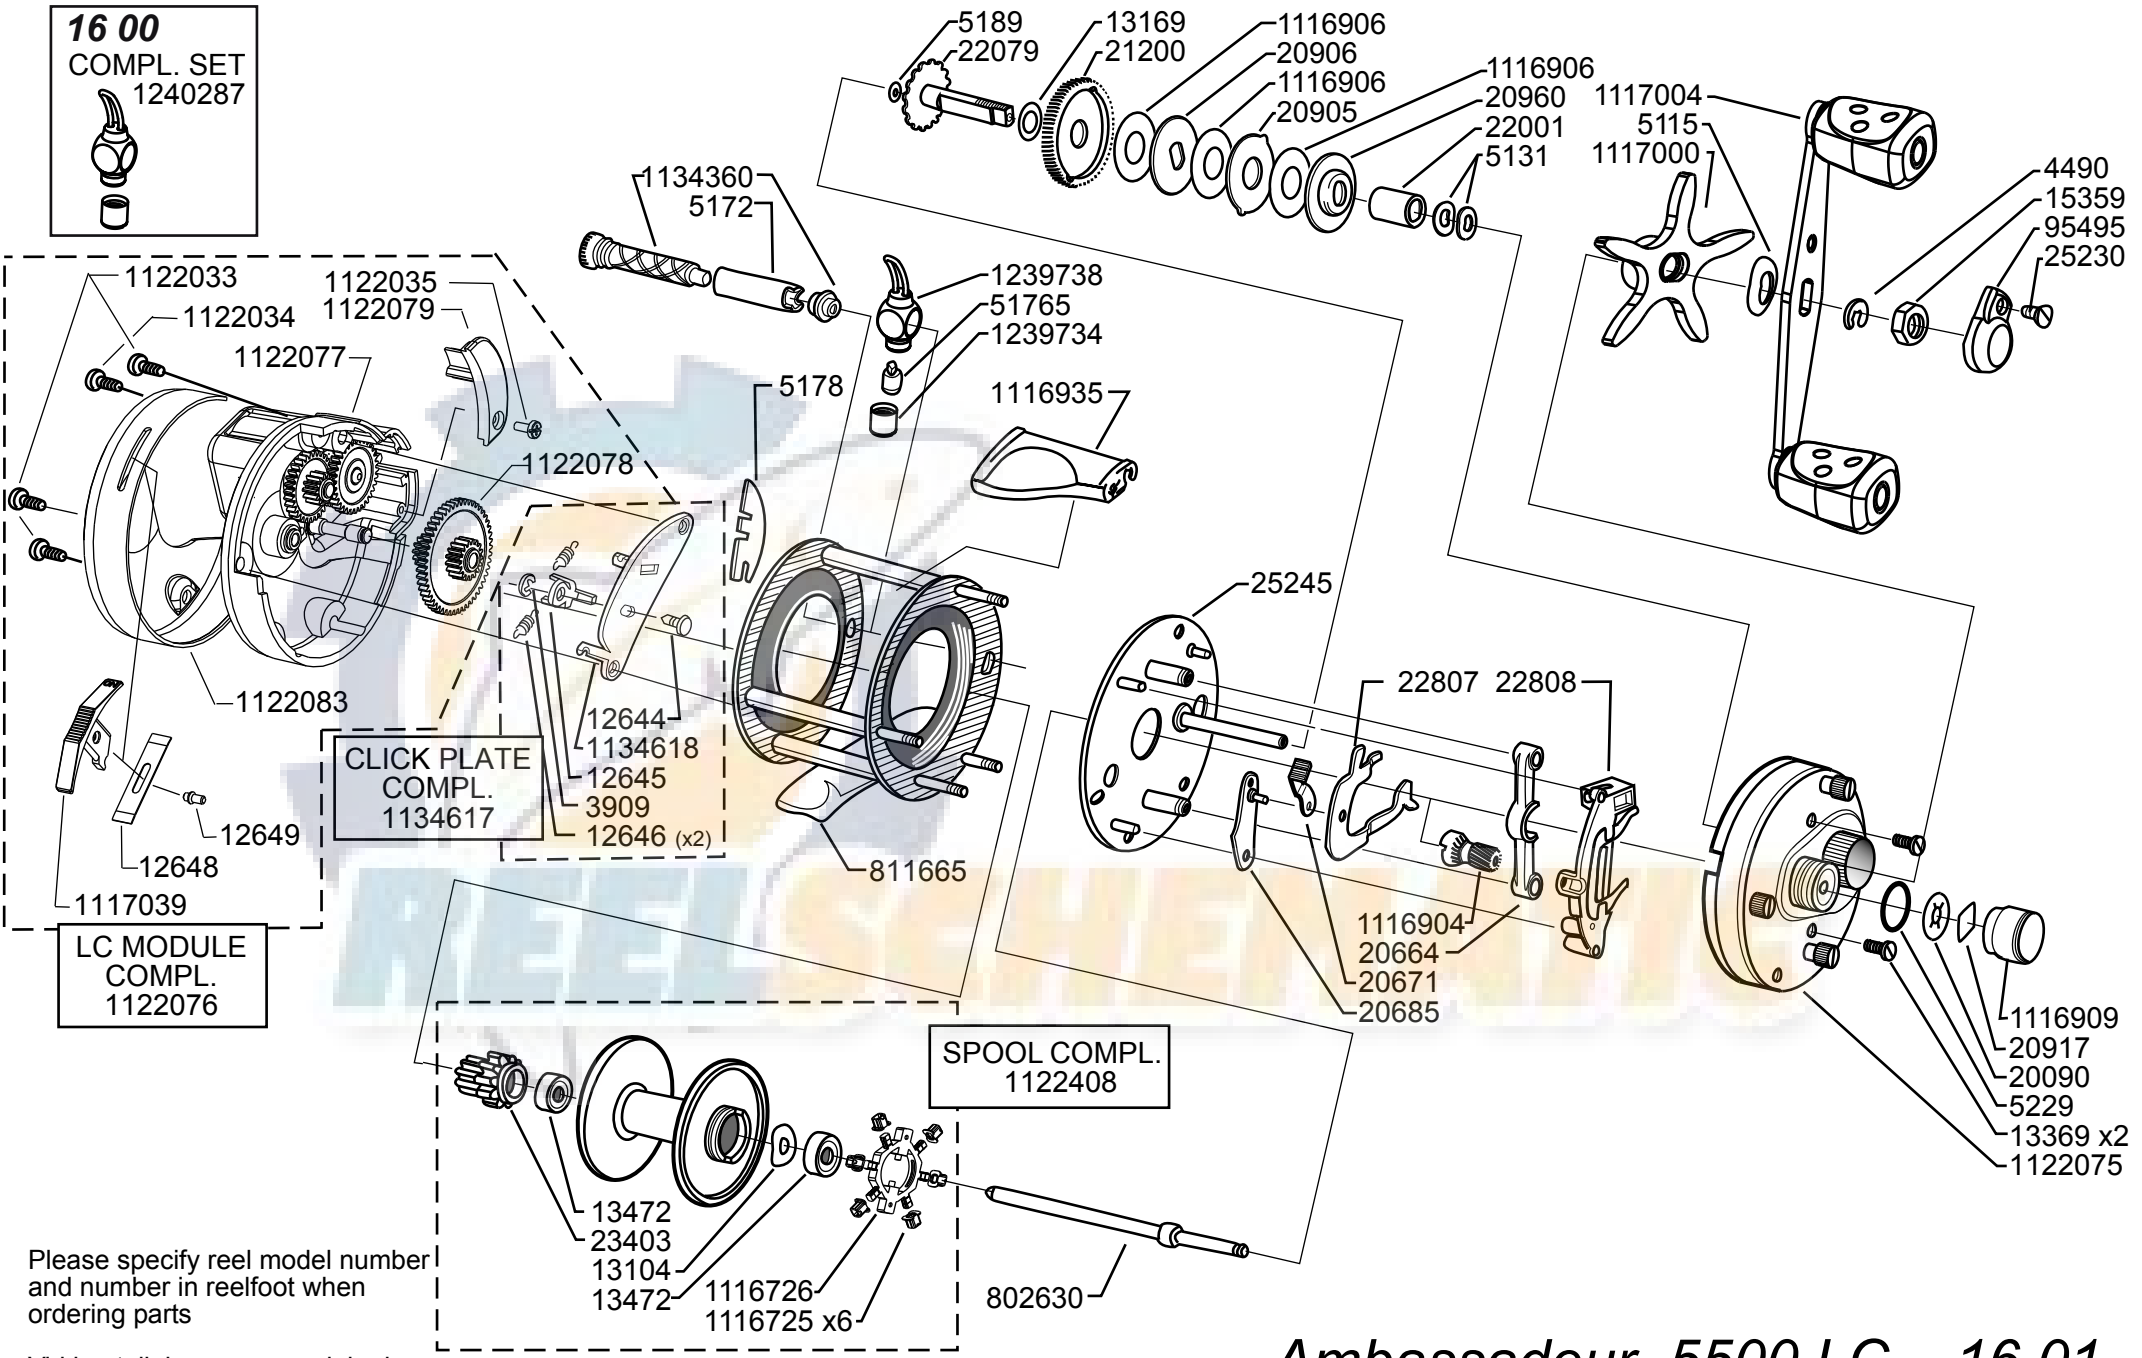

16 00
COMPL. SET
1240287

Please specify reel model number and number in reelfoot when ordering parts

Vid beställning av reservdelar bör alltid rulltyp och nummerbeteckning under rullfoten anges

Ambassadeur 5500 LC 16 01

1120893 Black

34-12497-3