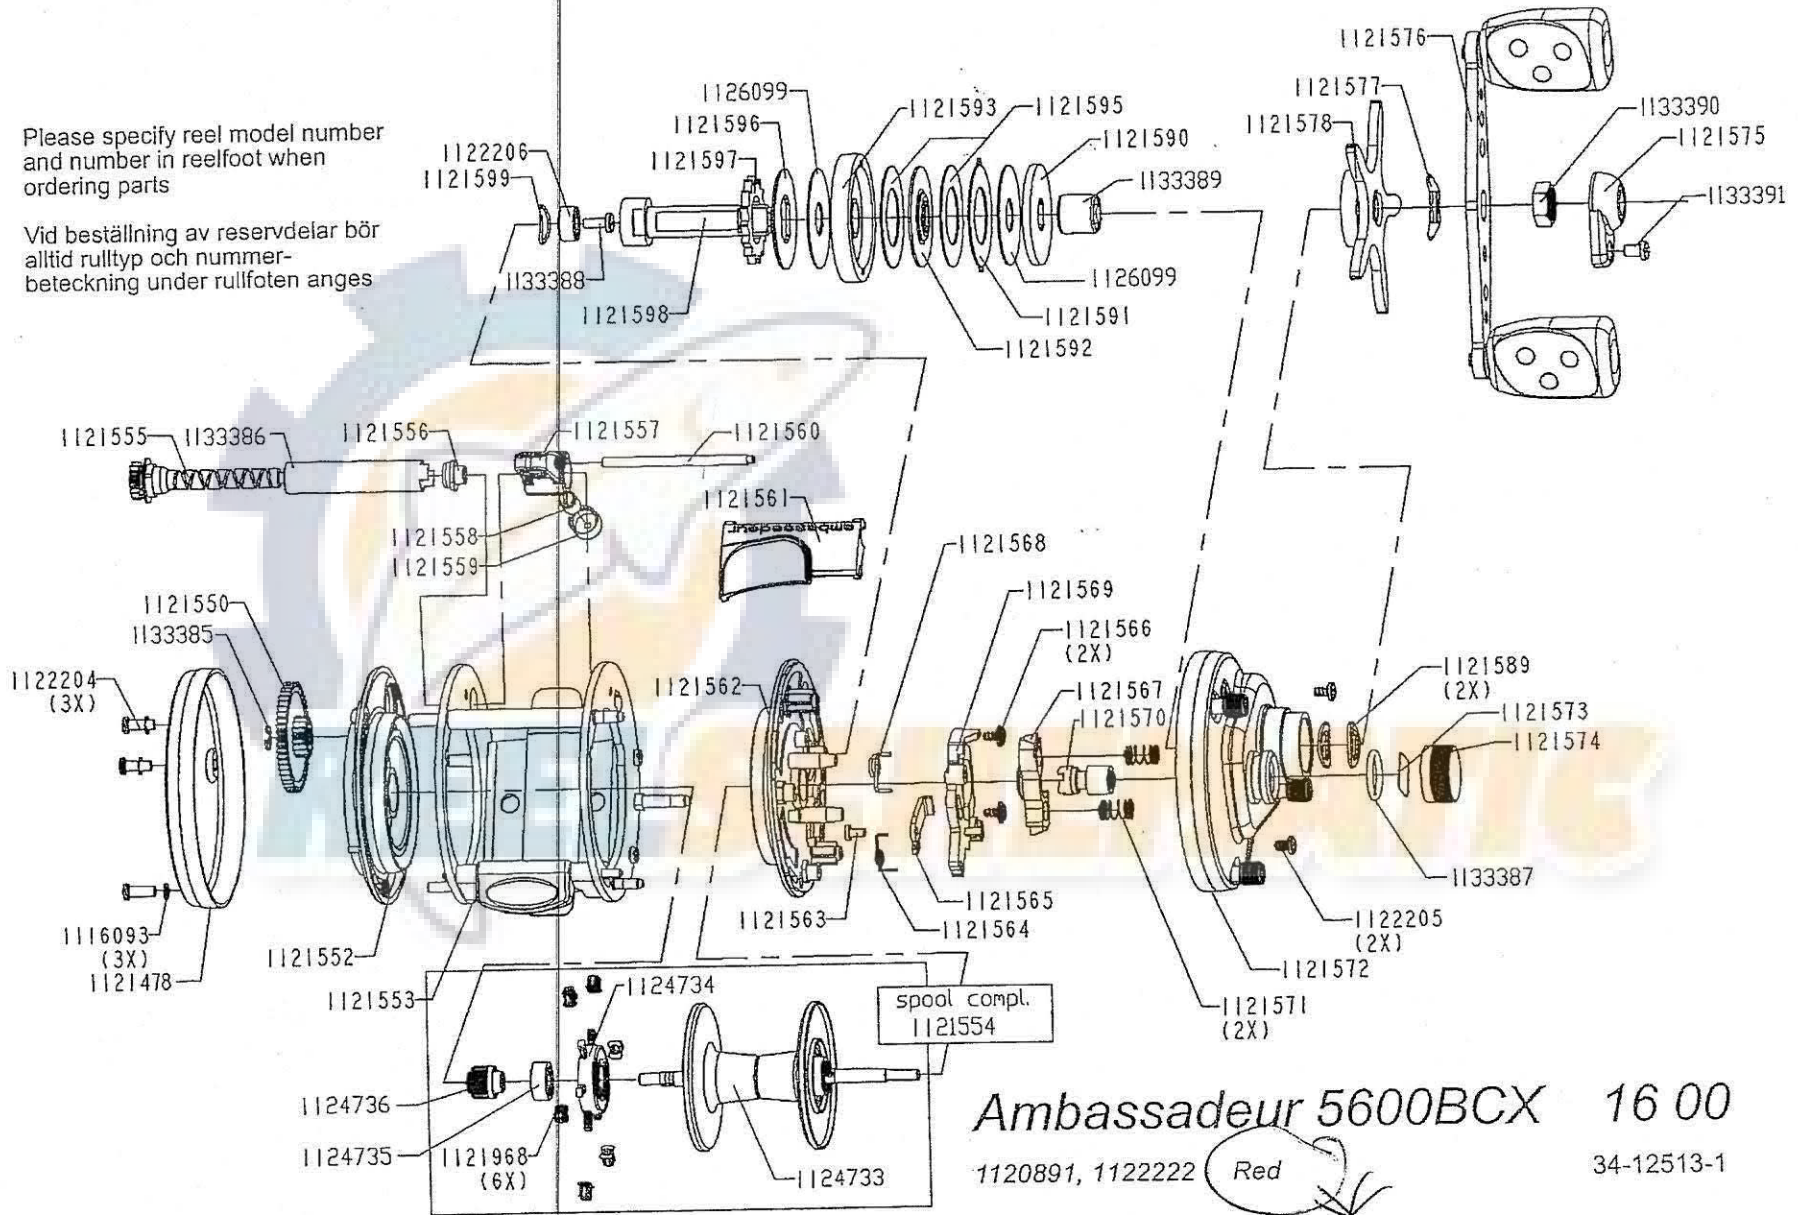

Please specify reel model number and number in reelfoot when ordering parts

Vid beställning av reservdelar bör alltid rulltyp och nummerbeteckning under rullfoten anges

Ambassadeur 5600BCX 16 00

1120891, 1122222 Red

34-12513-1