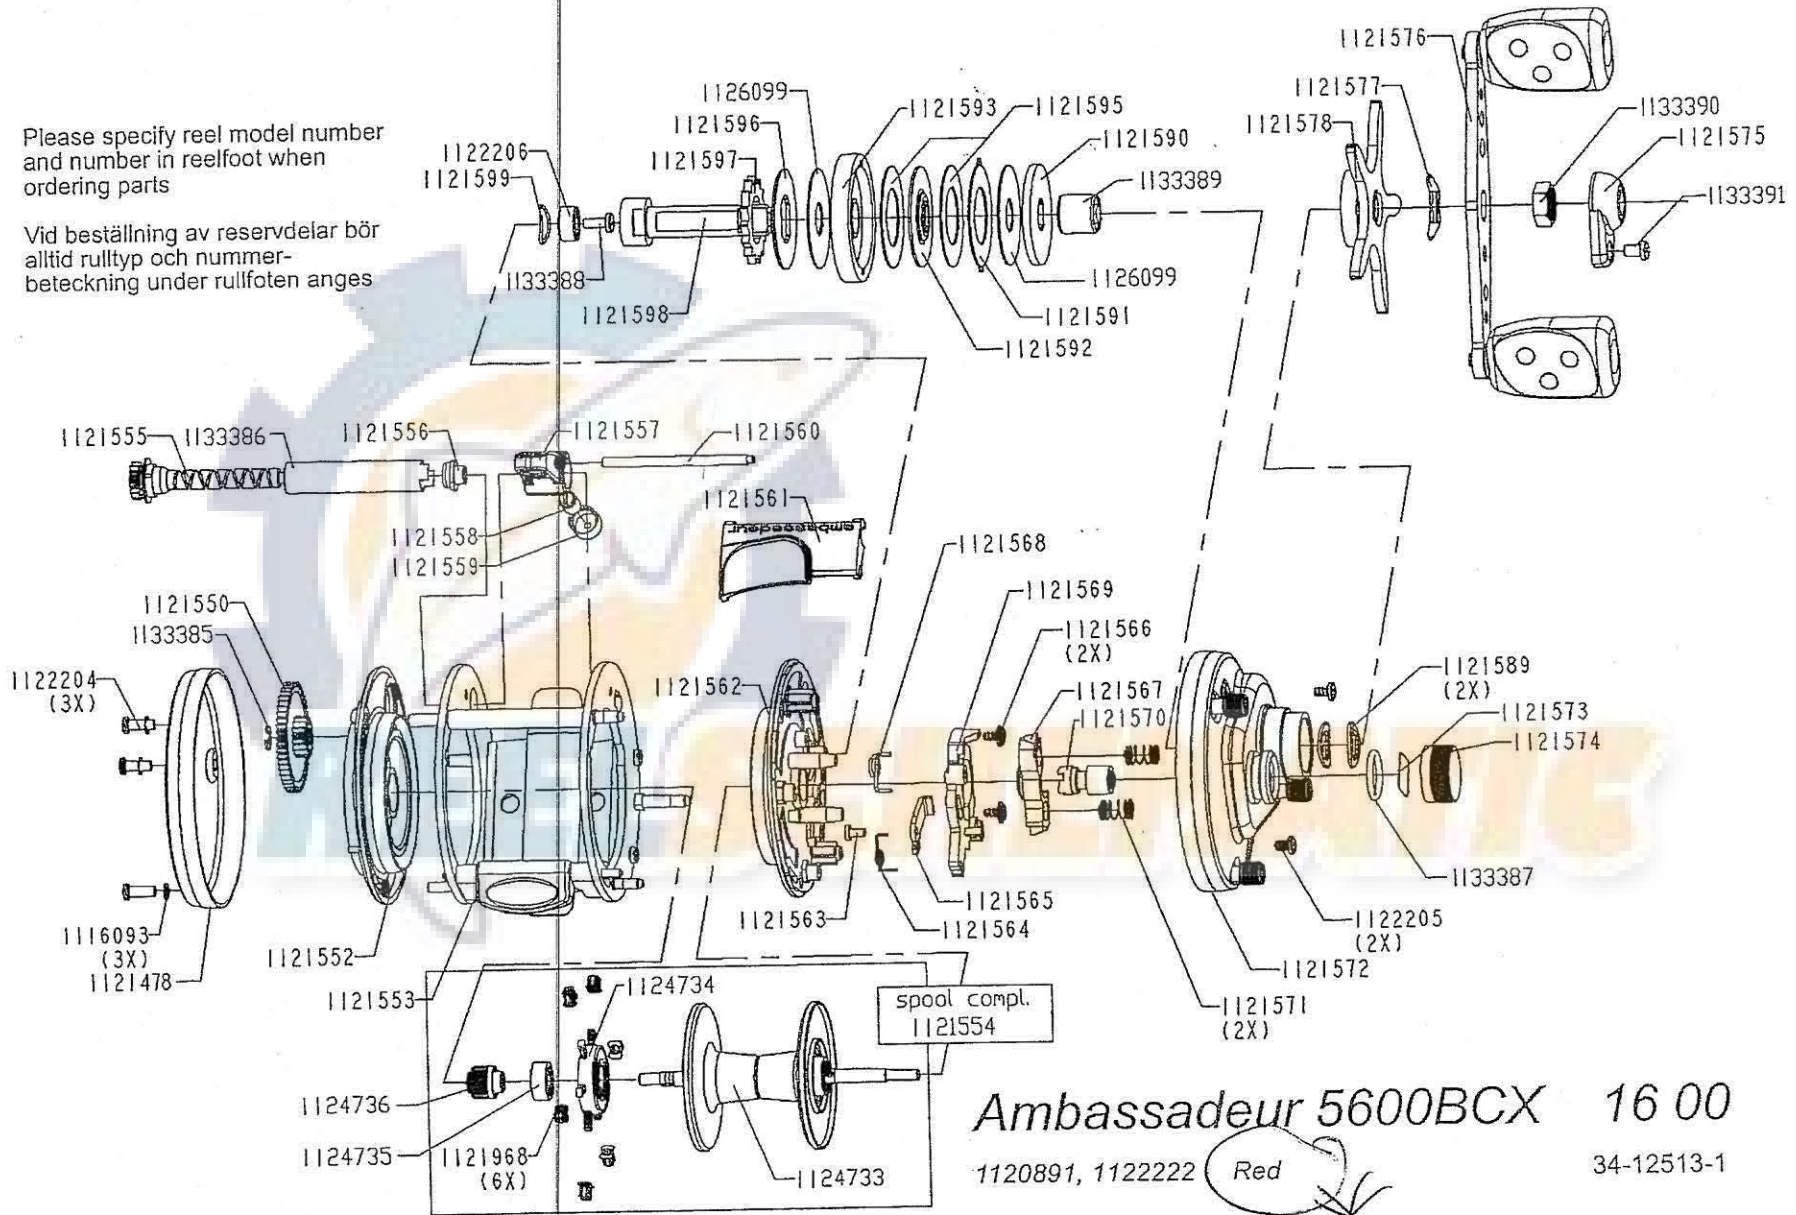

Please specify reel model number and number in reelfoot when ordering parts

Vid beställning av reservdelar bör alltid rulltyp och nummerbeteckning under rullfoten anges

Ambassadeur 5600BCX 16 00

1120891, 1122222 Red

34-12513-1