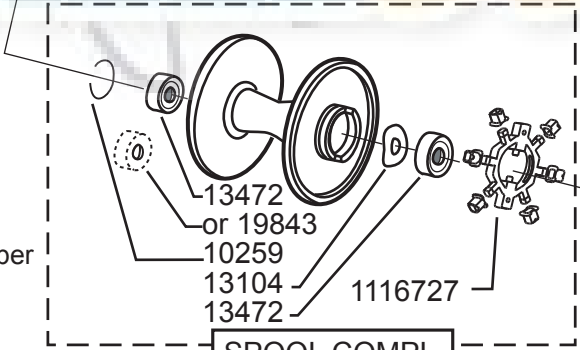

DECAL
96476
DECAL
19363

3x199
25238

09 01
COMPL. SET
1240287

23501
23506

SPOOL COMPL.
SILVER
1127195

Please specify reel model number and number in reelfoot when ordering parts

Vid beställning av reservdelar bör alltid rulltyp och nummerbeteckning under rullfoten anges

DECAL
96477

1116909
20917
20090
5229
13369 x2
23853

Ambassadeur 5600 C4 Mag 09 02

1014321 Silver Blue

34-12287-6