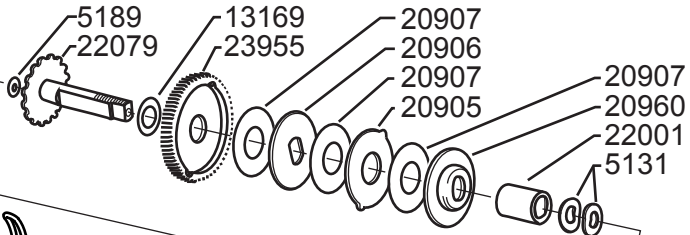

DECAL
96476
DECAL
19363

3x199
25238

09 01
COMPL. SET
1240287

23501
23506

SPOOL COMPL.
SILVER
1127195

Please specify reel model number and number in reelfoot when ordering parts

Vid beställning av reservdelar bör alltid rulltyp och nummerbeteckning under rullfoten anges

DECAL
96477

1116909
20917
20090
5229
13369 x2
23853

Ambassadeur 5600 C4 Mag 09 02

1014321 Silver Blue

34-12287-6