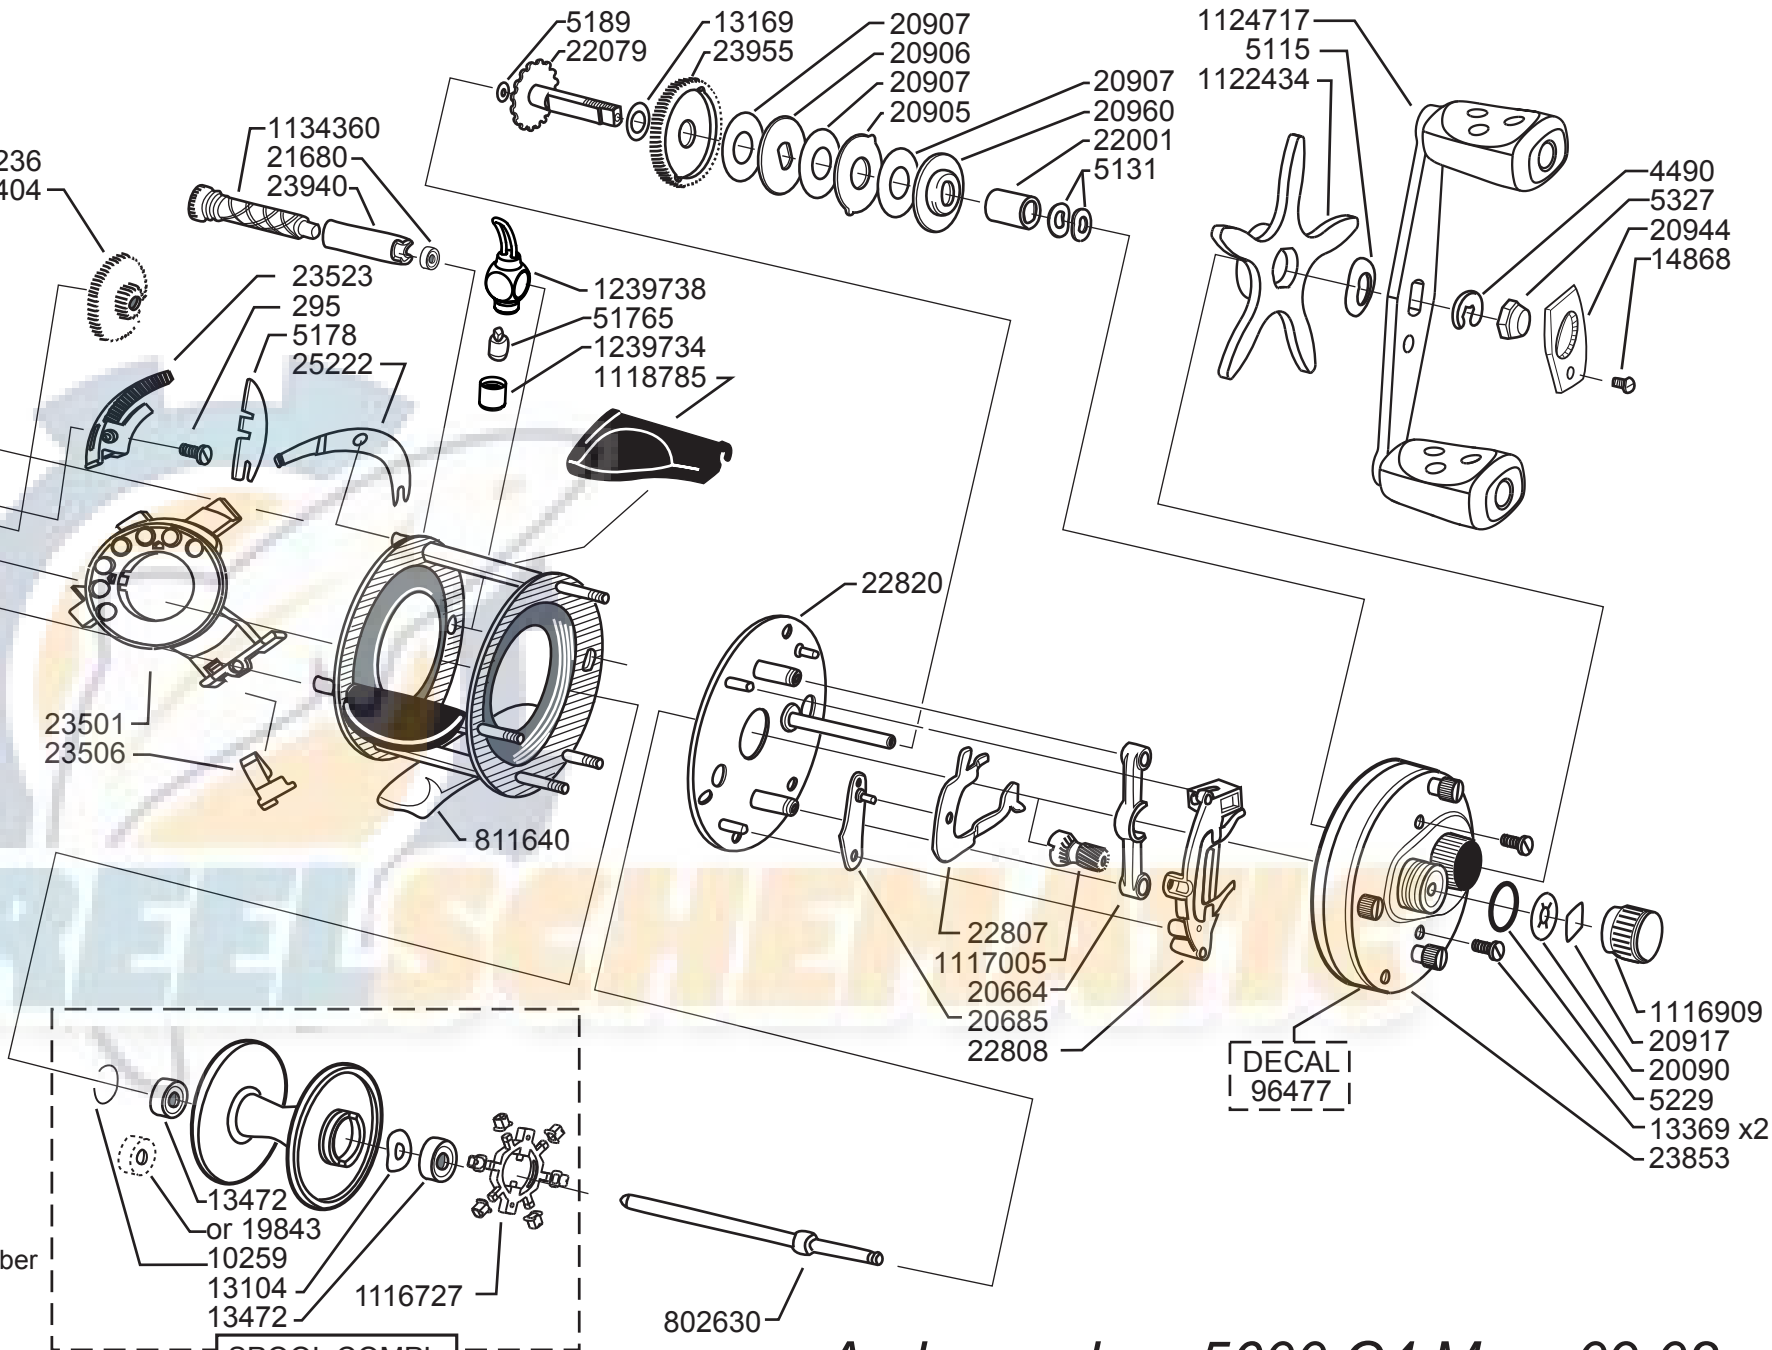

DECAL
96476
DECAL
19363

3x199
25238

09 01
COMPL. SET
1240287

Please specify reel model number and number in reelfoot when ordering parts

Vid beställning av reservdelar bör alltid rulltyp och nummer-beteckning under rullfoten anges

SPOOL COMPL.
SILVER
1127195

Ambassadeur 5600 C4 Mag 09 02

1014321 Silver Blue

34-12287-6