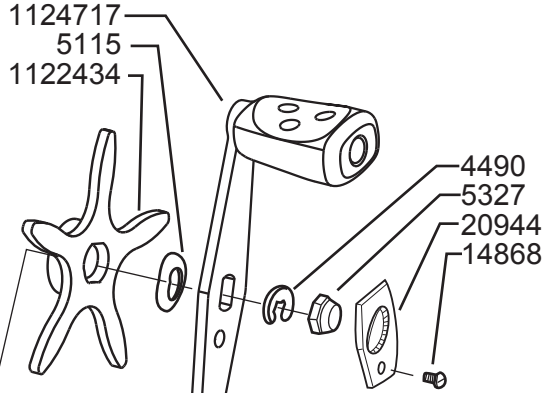

DECAL
96476
DECAL
19363

3x199
25238

09 01
COMPL. SET
1240287

23501
23506

SPOOL COMPL.
SILVER
1127195

Please specify reel model number and number in reelfoot when ordering parts

Vid beställning av reservdelar bör alltid rulltyp och nummerbeteckning under rullfoten anges

DECAL
96477

1116909
20917
20090
5229
13369 x2
23853

Ambassadeur 5600 C4 Mag 09 02

1014321 Silver Blue

34-12287-6