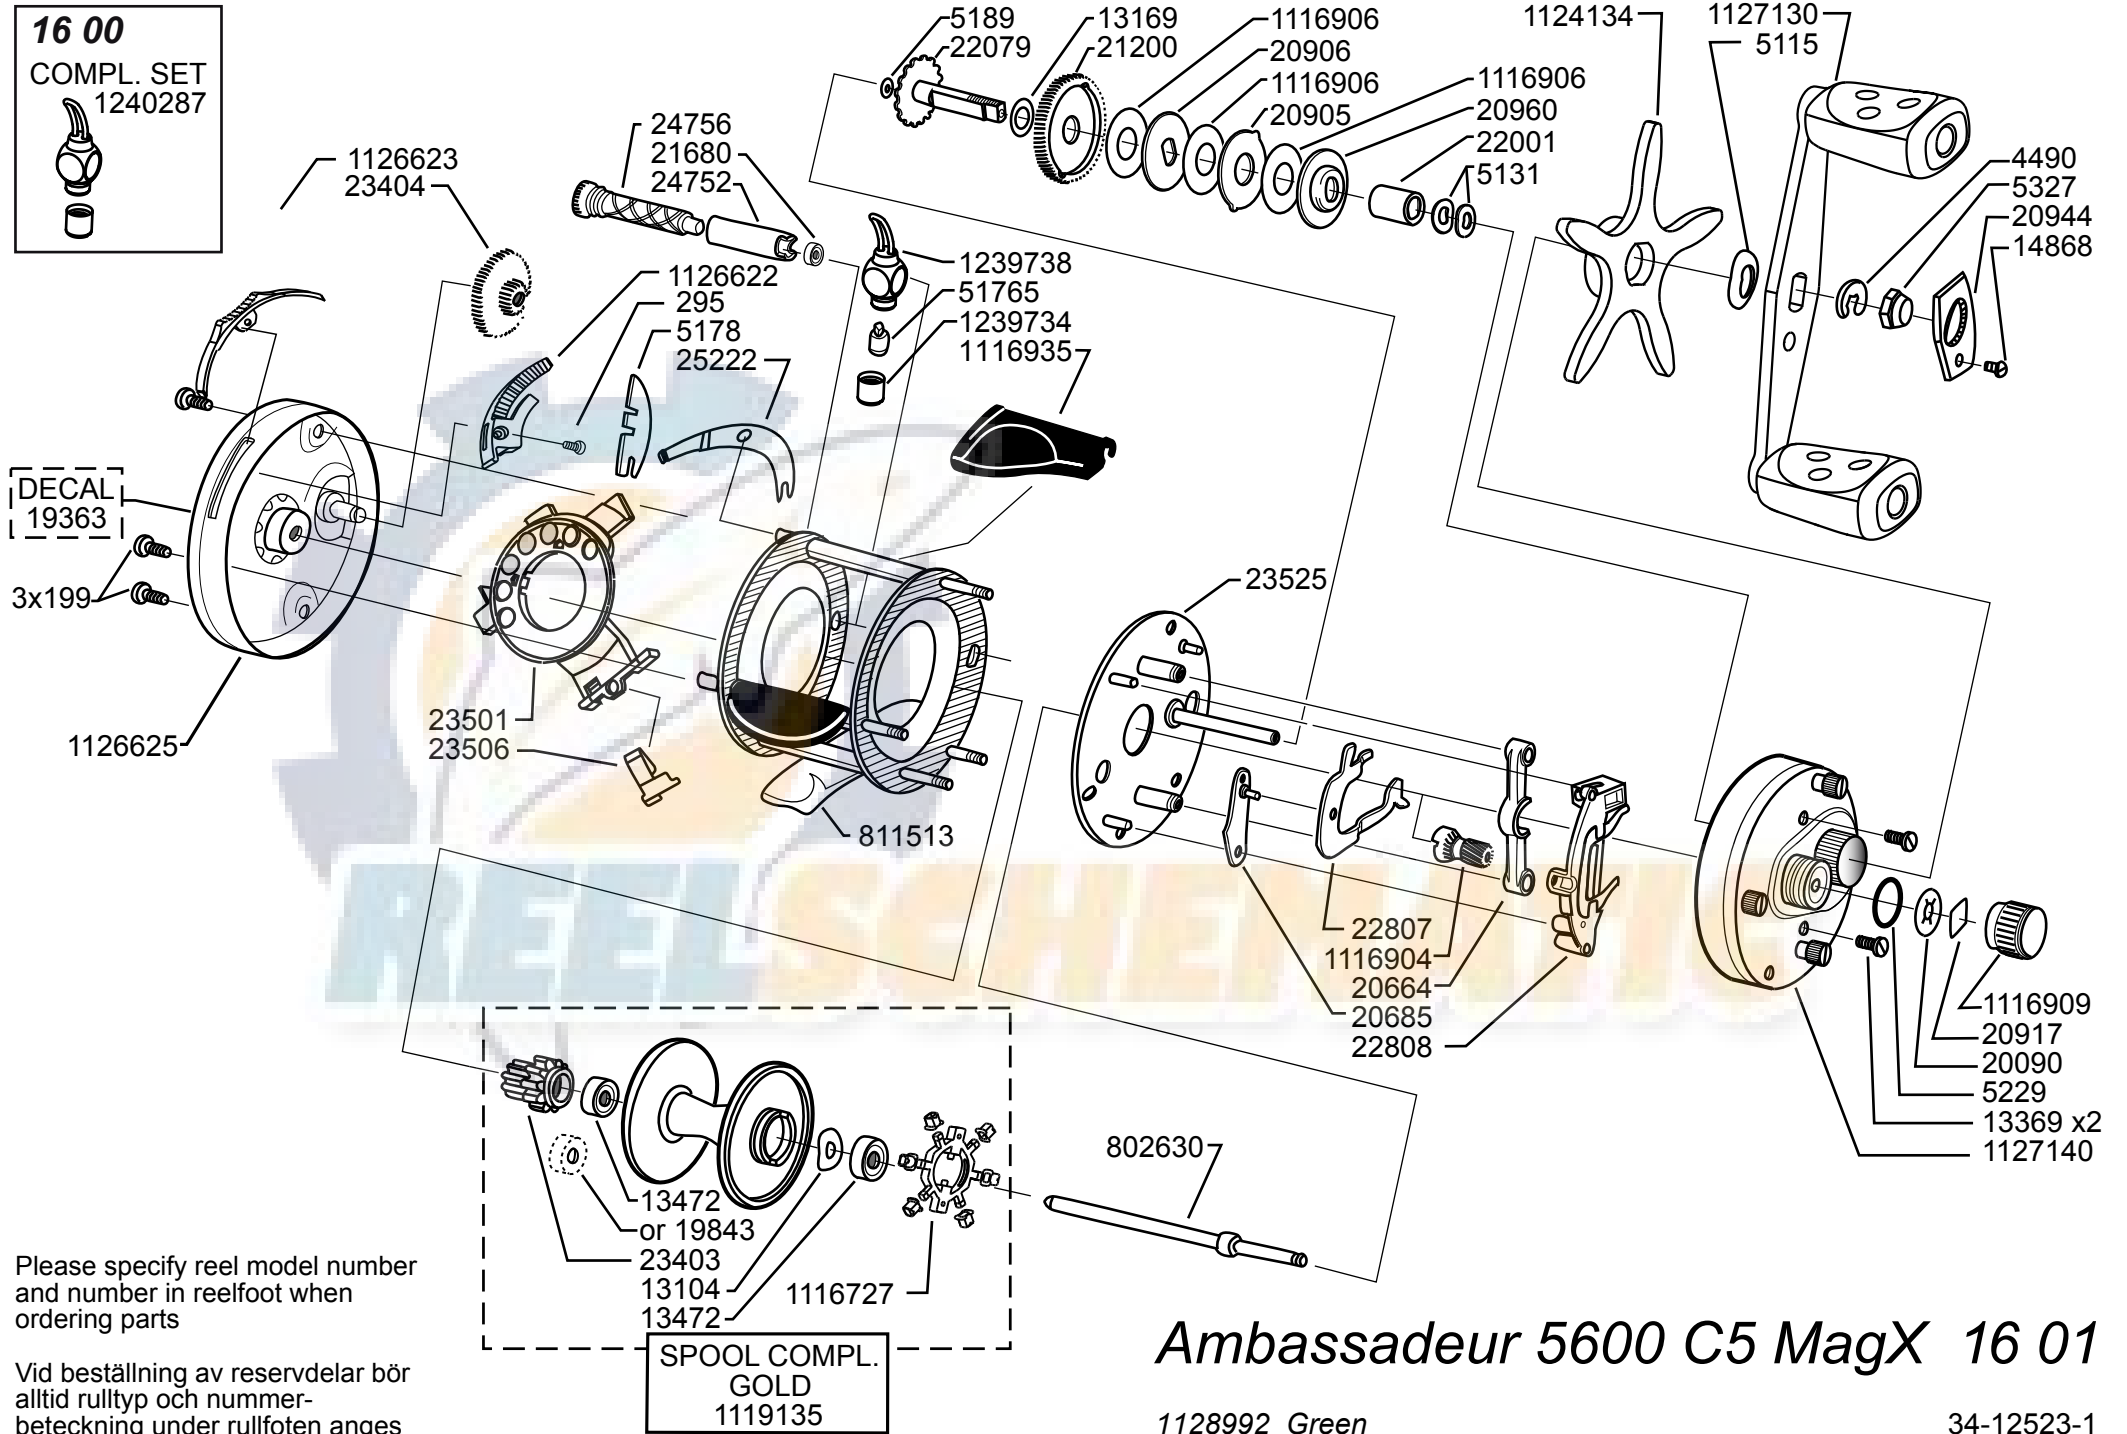

**16 00**

COMPL. SET  
1240287

Please specify reel model number and number in reelfoot when ordering parts

Vid beställning av reservdelar bör alltid rulltyp och nummerbeteckning under rullfoten anges

**Ambassadeur 5600 C5 MagX 16 01**

1128992 Green

34-12523-1