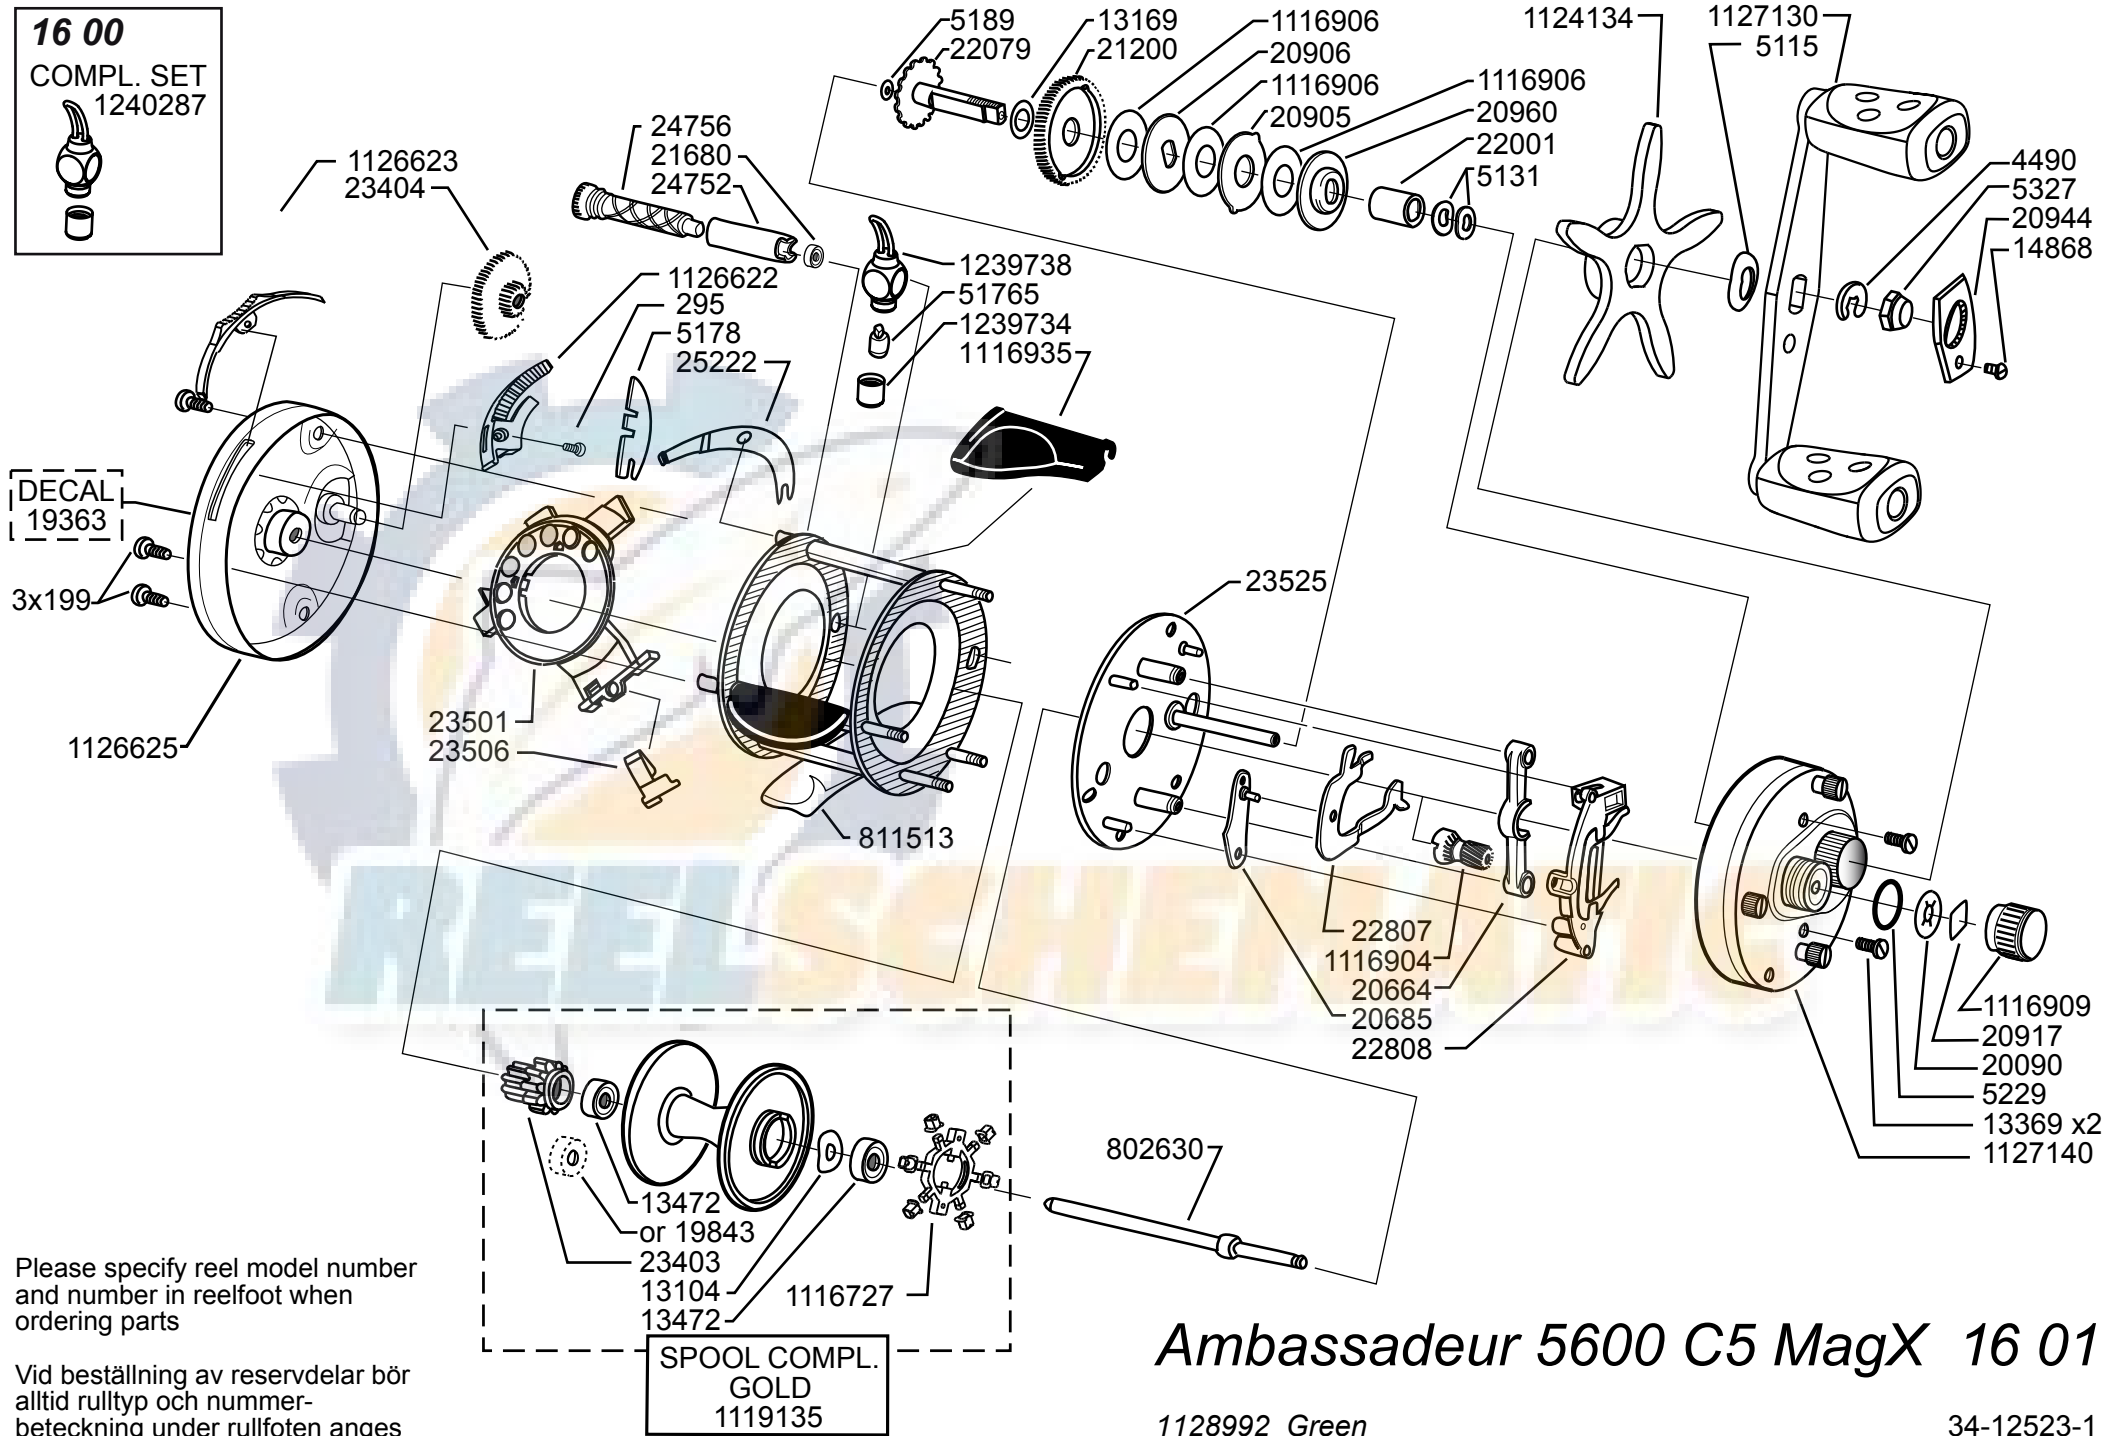

16 00

COMPL. SET
1240287

Please specify reel model number and number in reelfoot when ordering parts

Vid beställning av reservdelar bör alltid rulltyp och nummerbeteckning under rullfoten anges

Ambassadeur 5600 C5 MagX 16 01

1128992 Green

34-12523-1