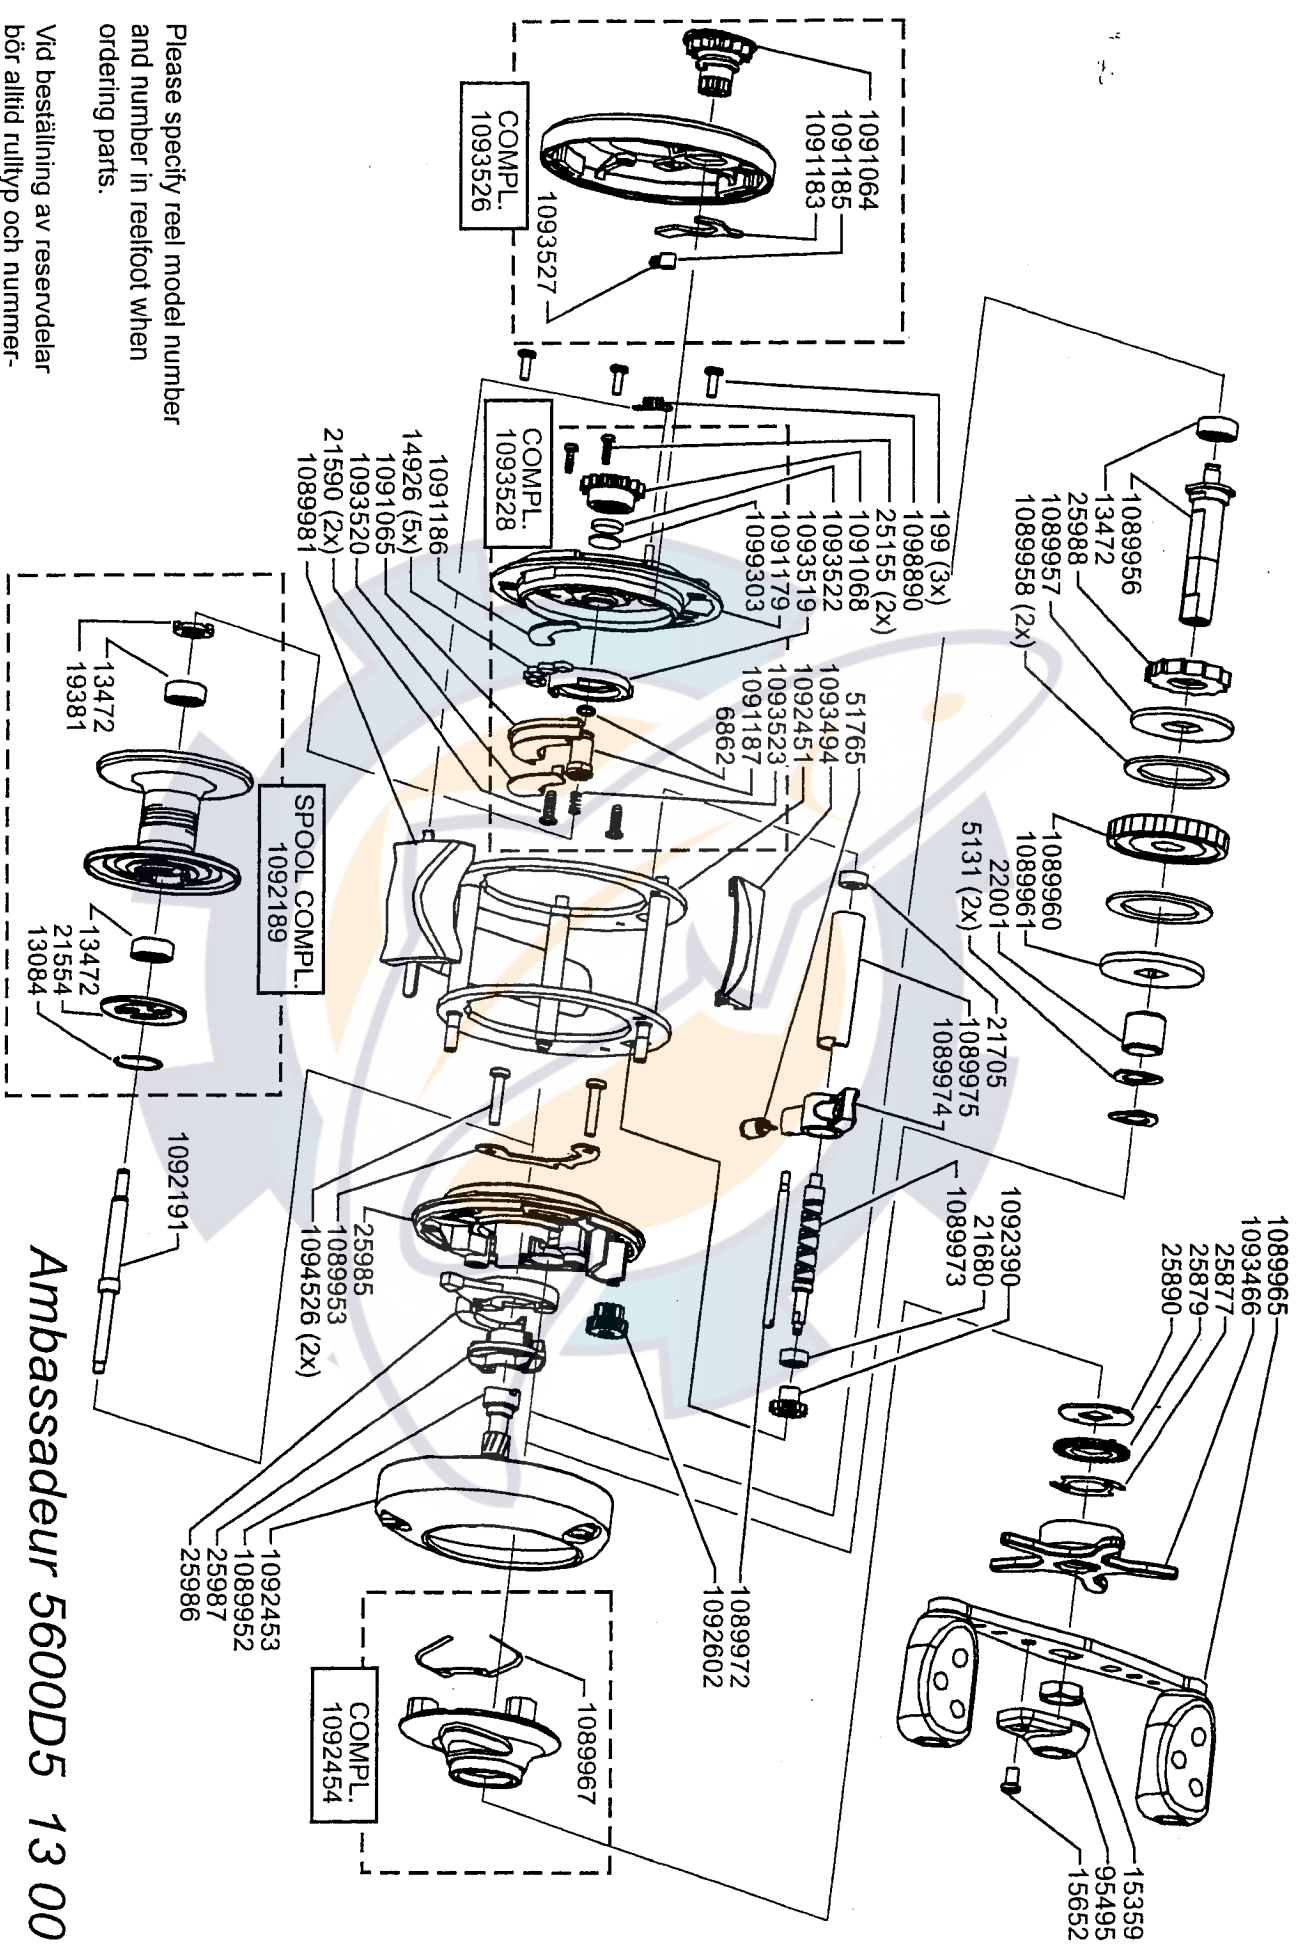

Please specify reel model number and number in reelfoot when ordering parts.

Vid beställning av reservdelar bör alltid rulltyp och nummer- beteckning under rullfoten anges.

**Ambassadeur 5600D5 13 00**

1092880 Gold

34-12382-2