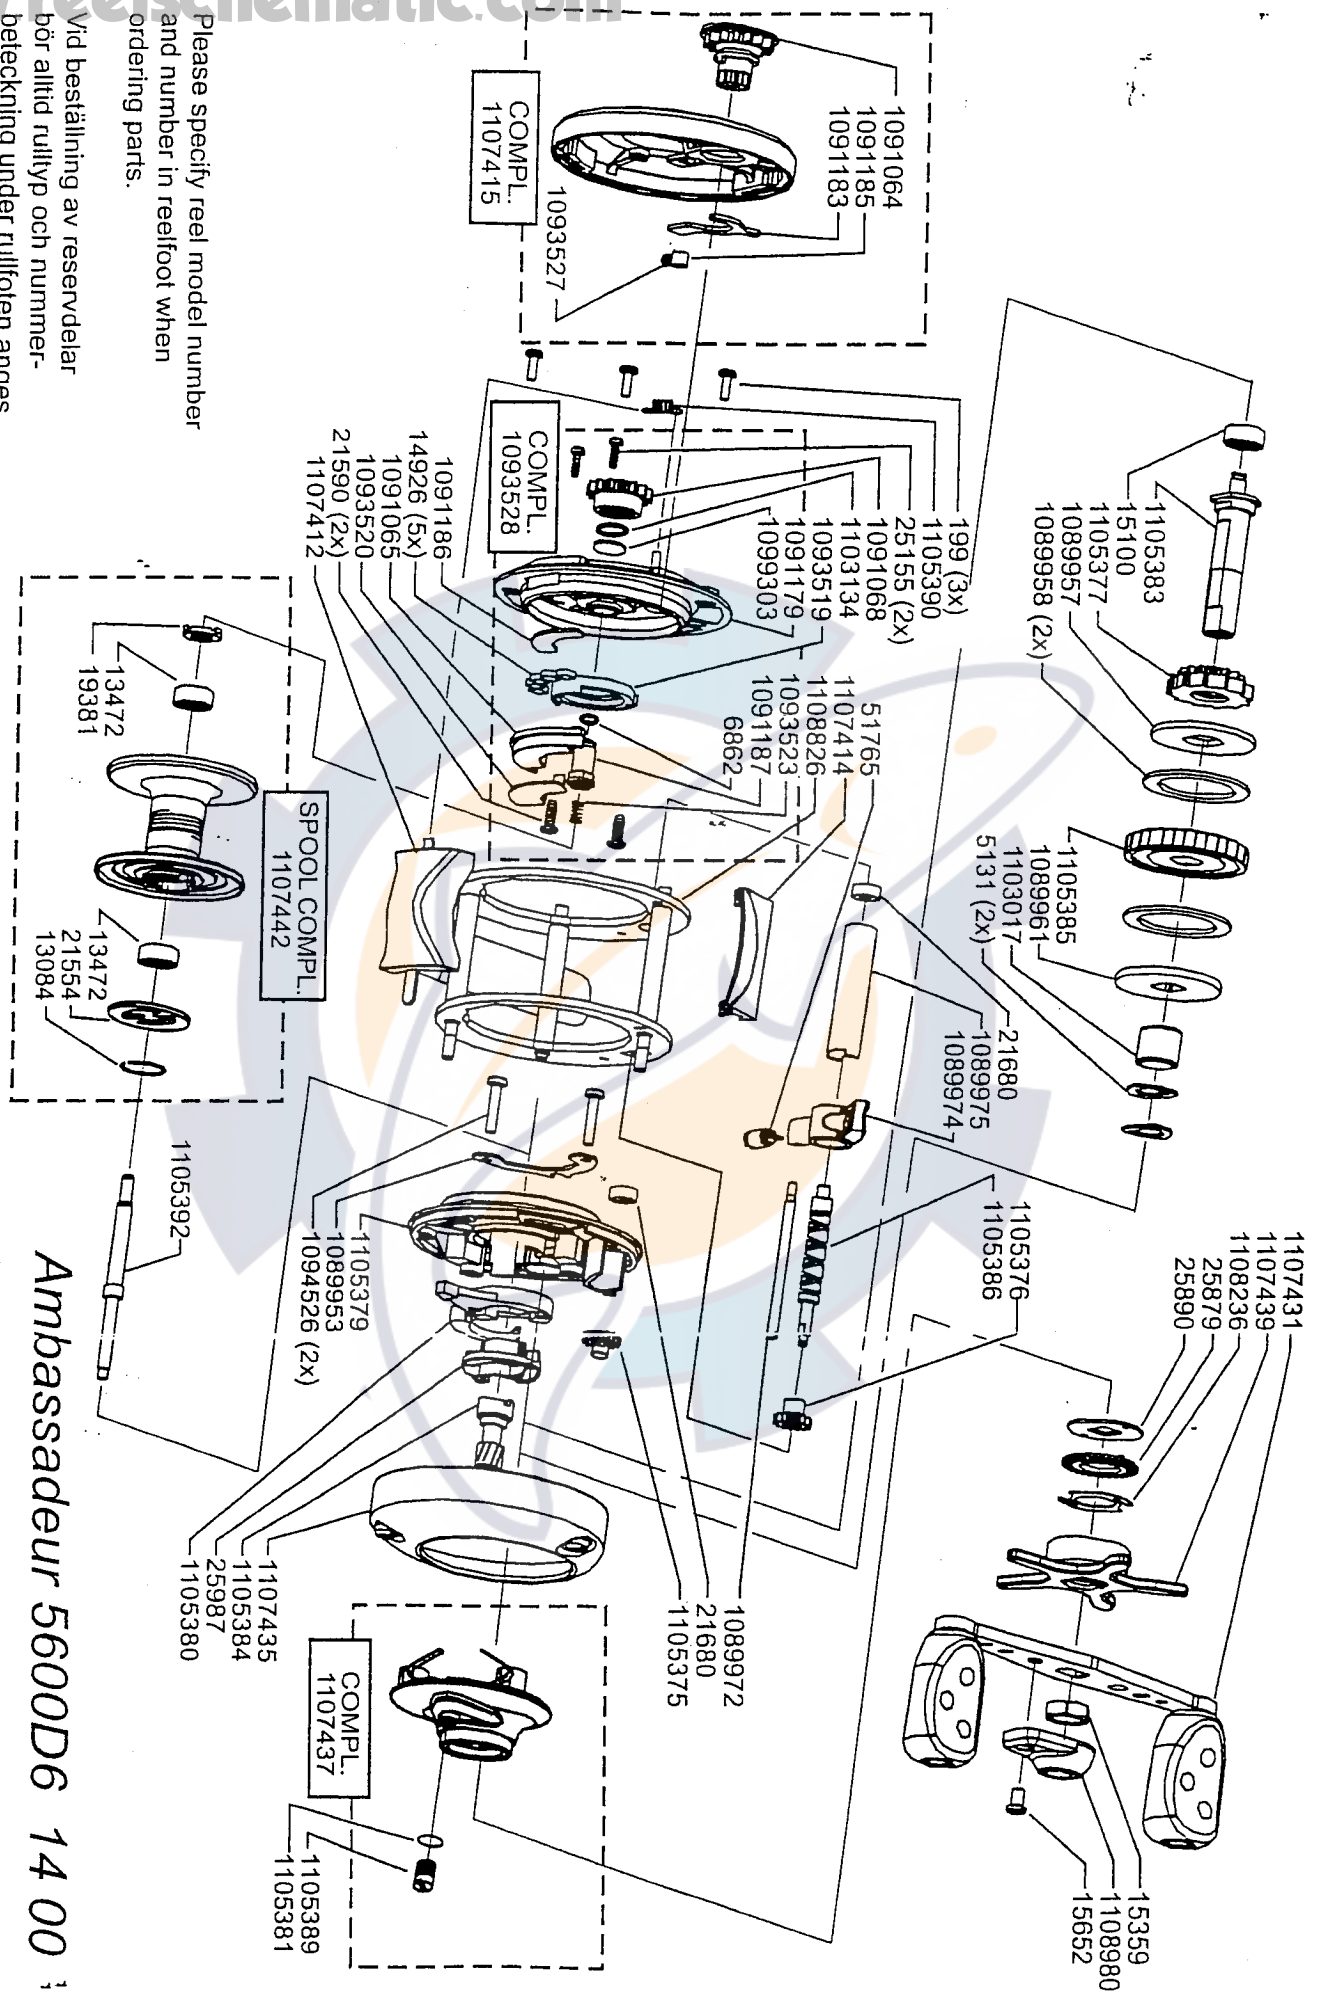

Please specify reel model number and number in reelfoot when ordering parts.  
 Vid beställning av reservdelar bör alltid rulltyp och nummer- beteckning under rullfoten anges.

Ambassadeur 5600D6 14 00

1103287 Silver Blue

34-12440-0