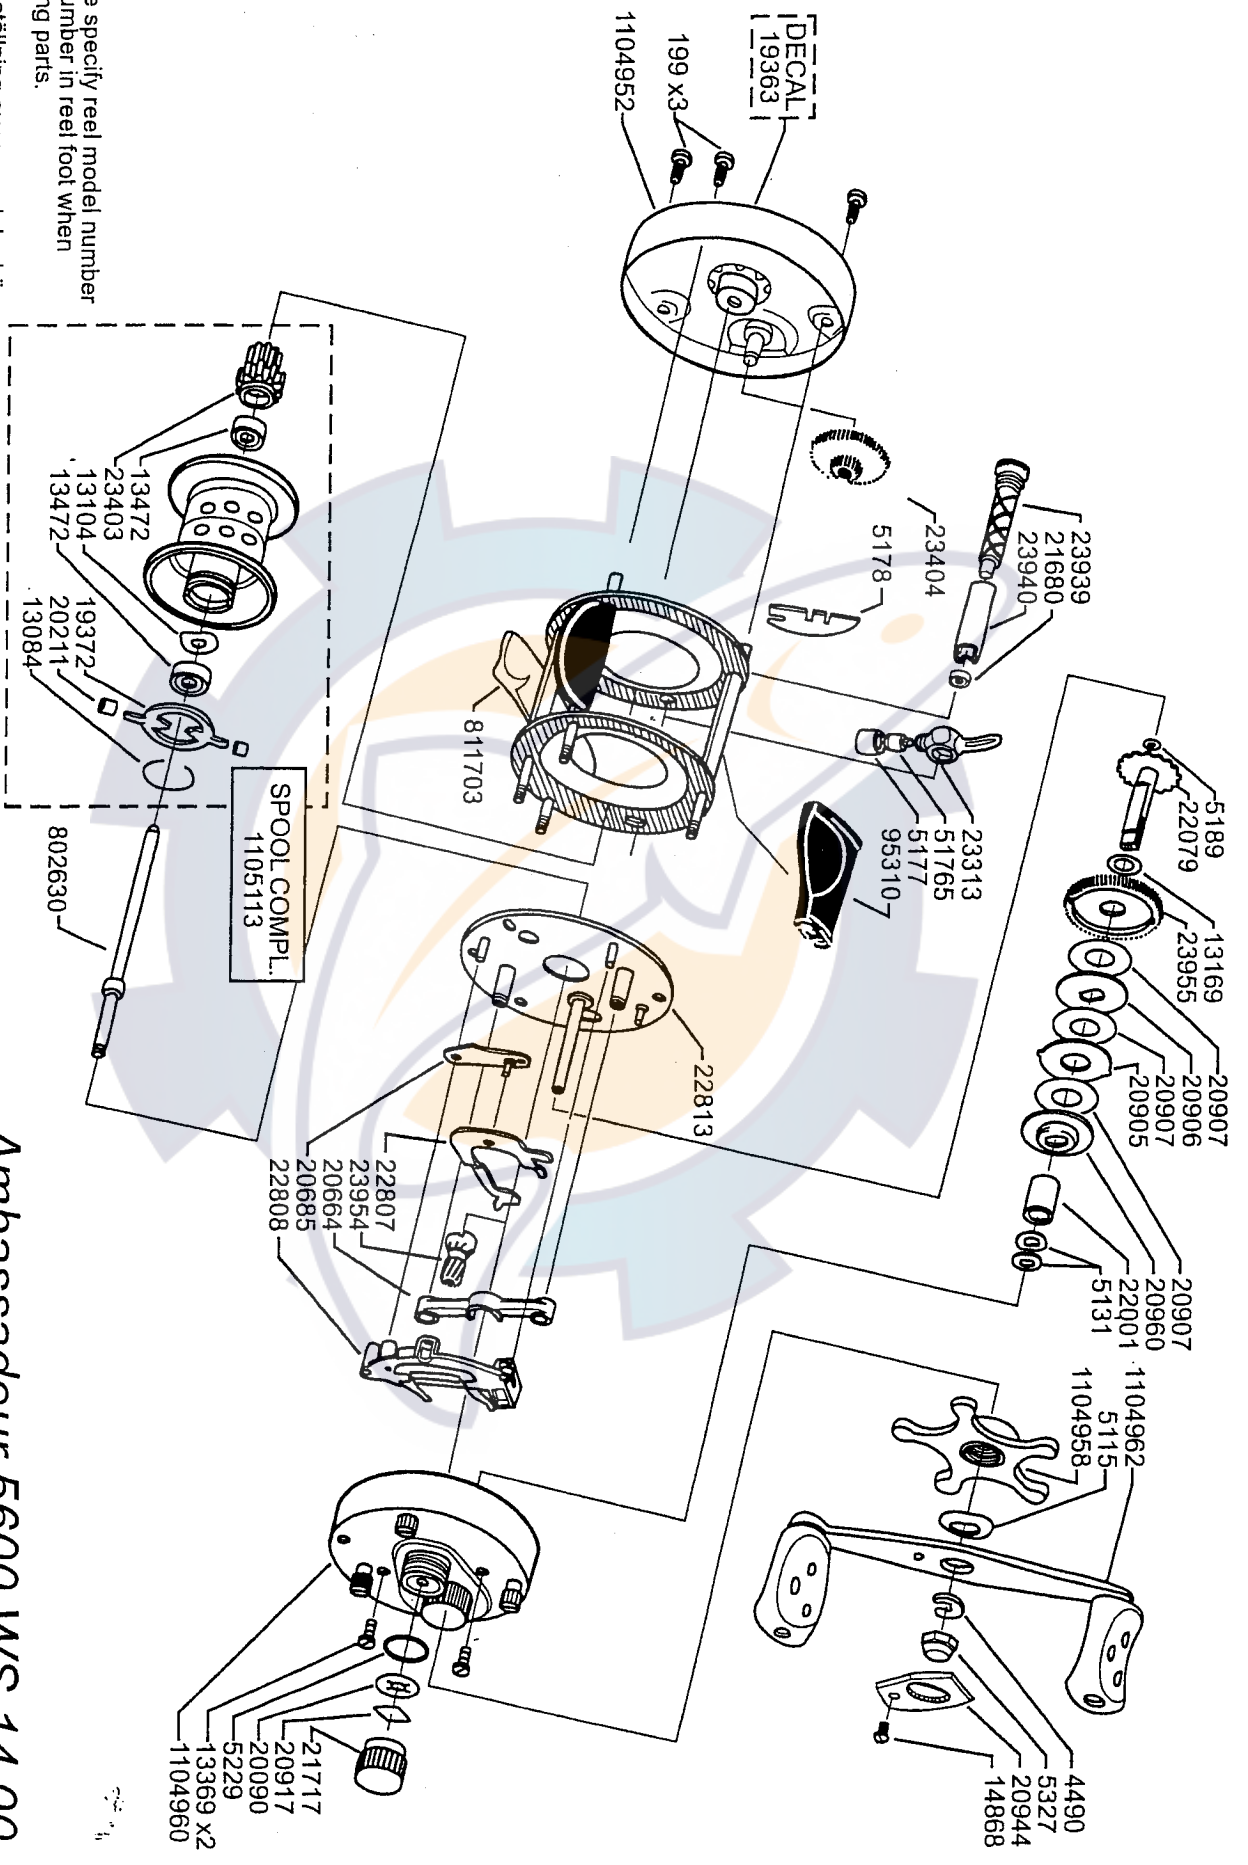

Please specify reel model number and number in reel foot when ordering parts.
 Vid beställning av reservdelar bör alltid rulltyp och nummer- beteckning under rullfoten anges.

Ambassadeur 5600 WS 14 00

1103379, 1113376 Blue/Gold

34-12438-1