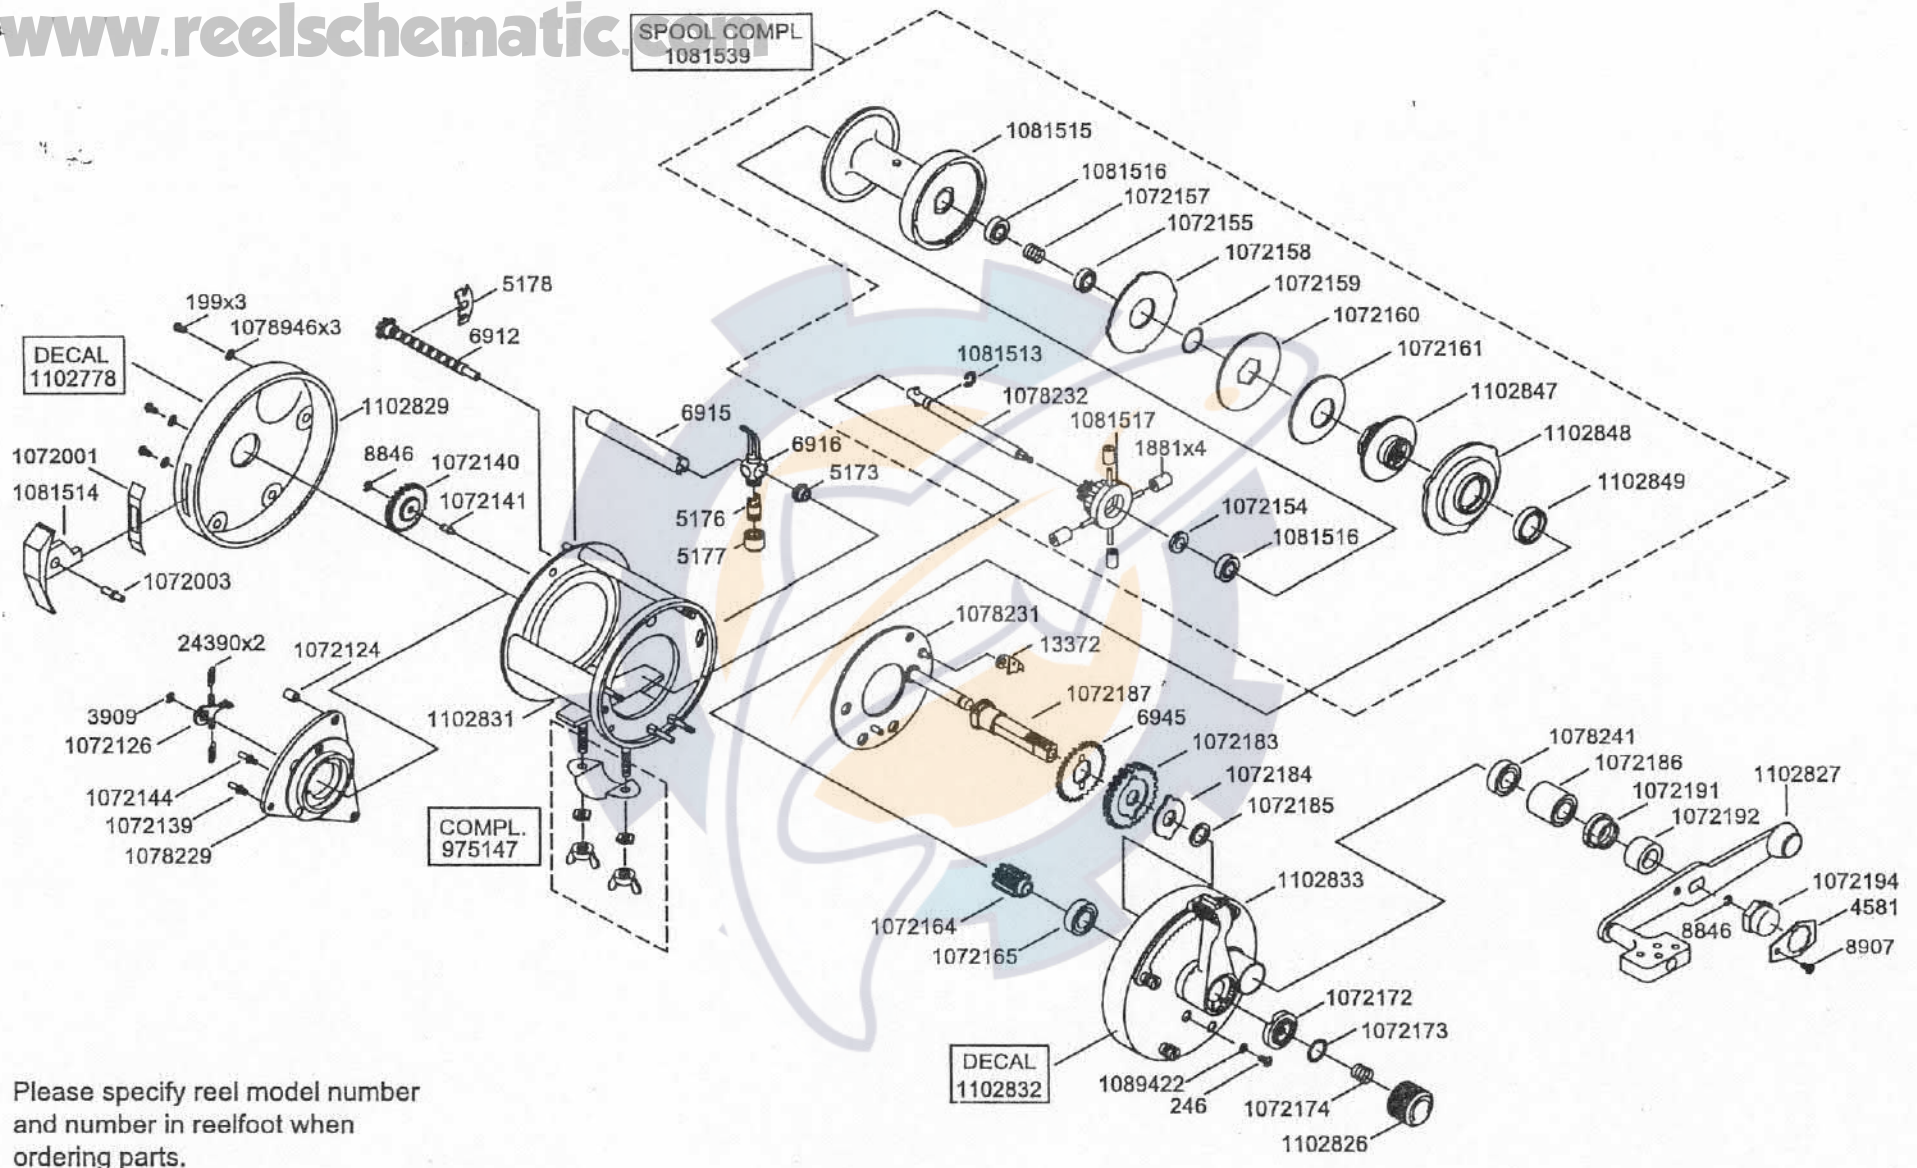

SPOOL COMPL
1081539

Please specify reel model number and number in reelfoot when ordering parts.

Vid beställning av reservdelar bör alltid rulltyp och nummerbeteckning under rullfoten anges.

Ambassadeur BG 7000 LD 14 00

1102550 Gold

34-12433-0