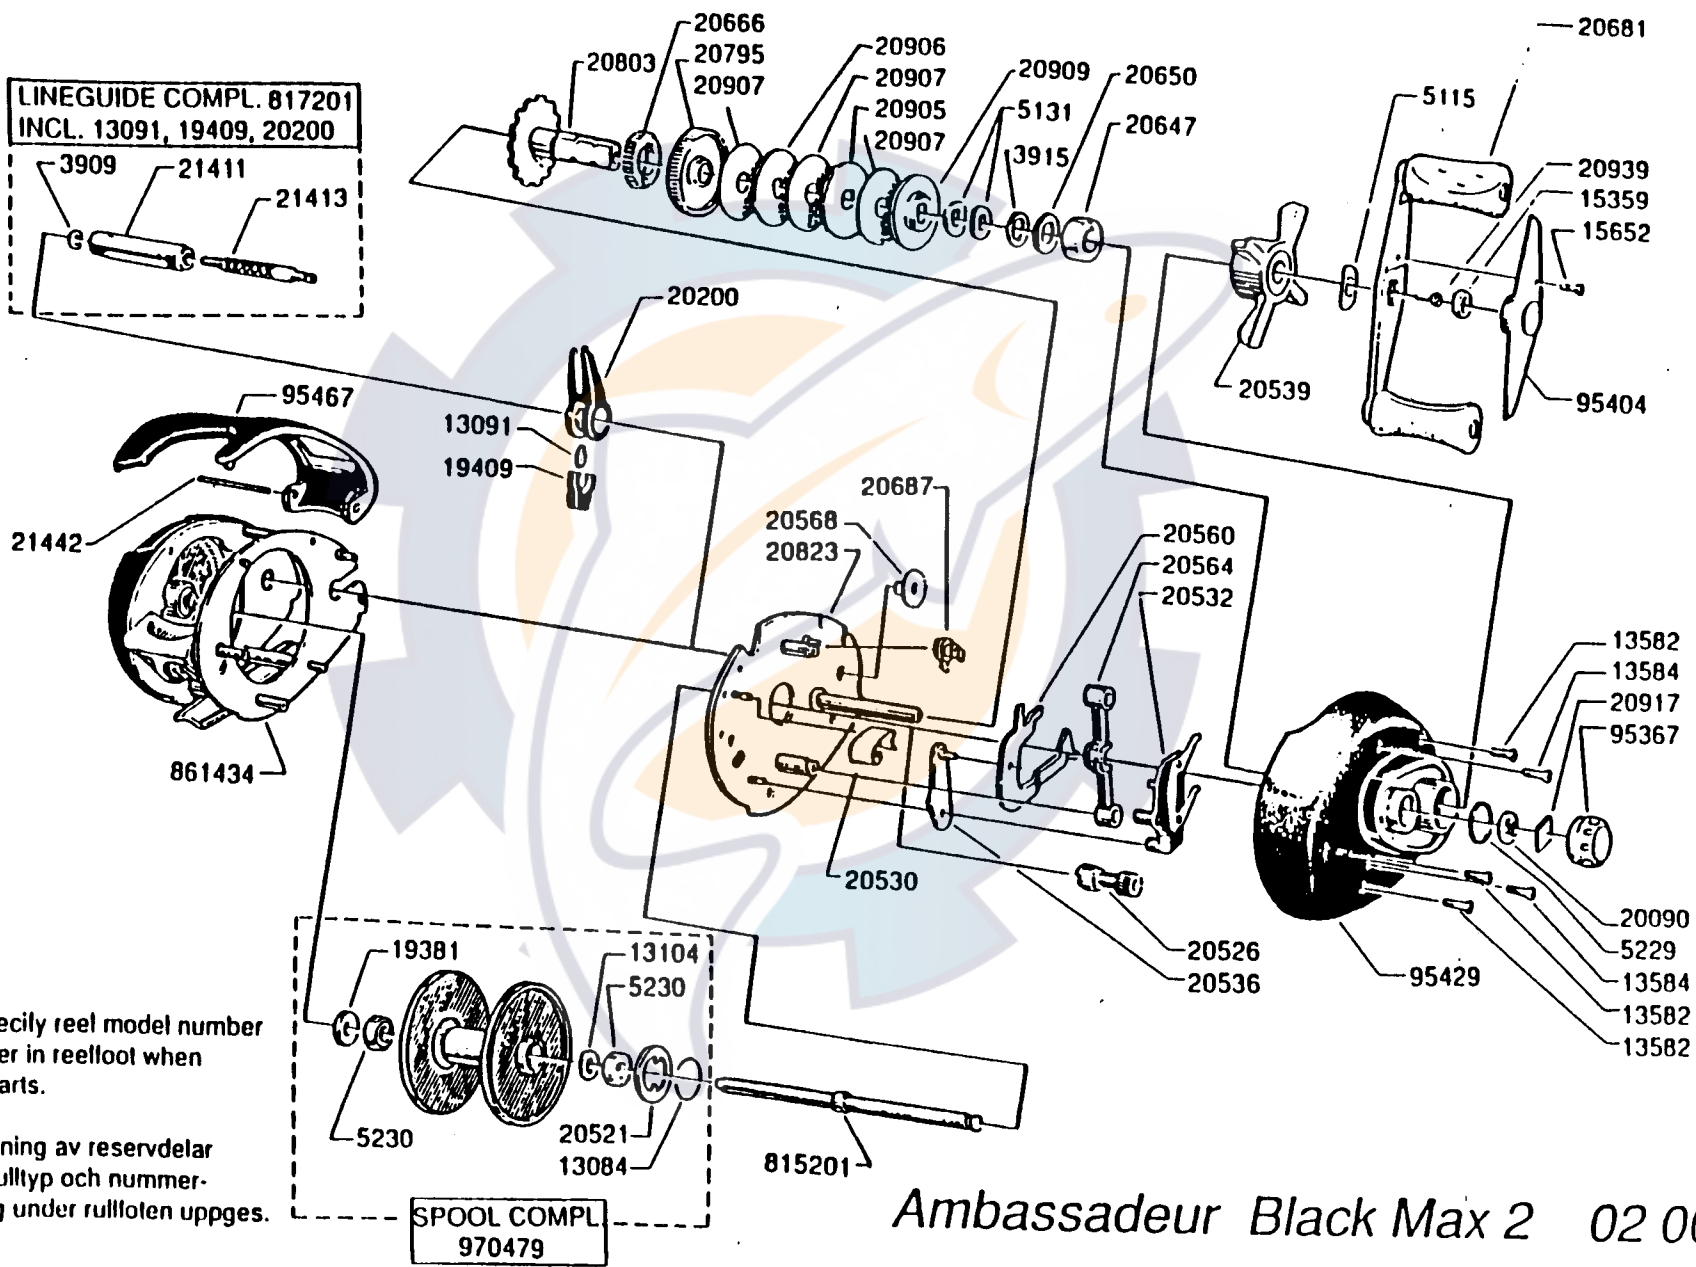

LINEGUIDE COMPL. 817201  
INCL. 13091, 19409, 20200

SPOOL COMPL  
970479

Please specify reel model number and number in reelfoot when ordering parts.

Vid beställning av reservdelar bör alltid rulltyp och nummerbezeichnung under rullfoten uppges.

Ambassadeur Black Max 2 02 00

901434 - 901485

34-11466-0