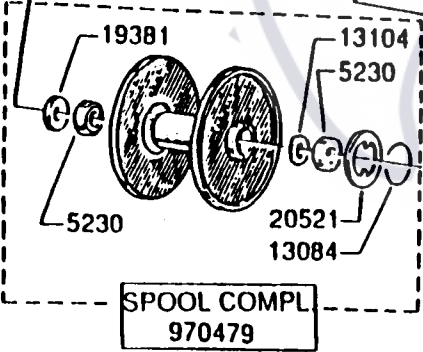

LINEGUIDE COMPL. 817201  
INCL. 13091, 19409, 20200

SPOOL COMPL  
970479

Please specify reel model number and number in reelfoot when ordering parts.

Vid beställning av reservdelar bör alltid rulltyp och nummerbezeichnung under rullfoten uppges.