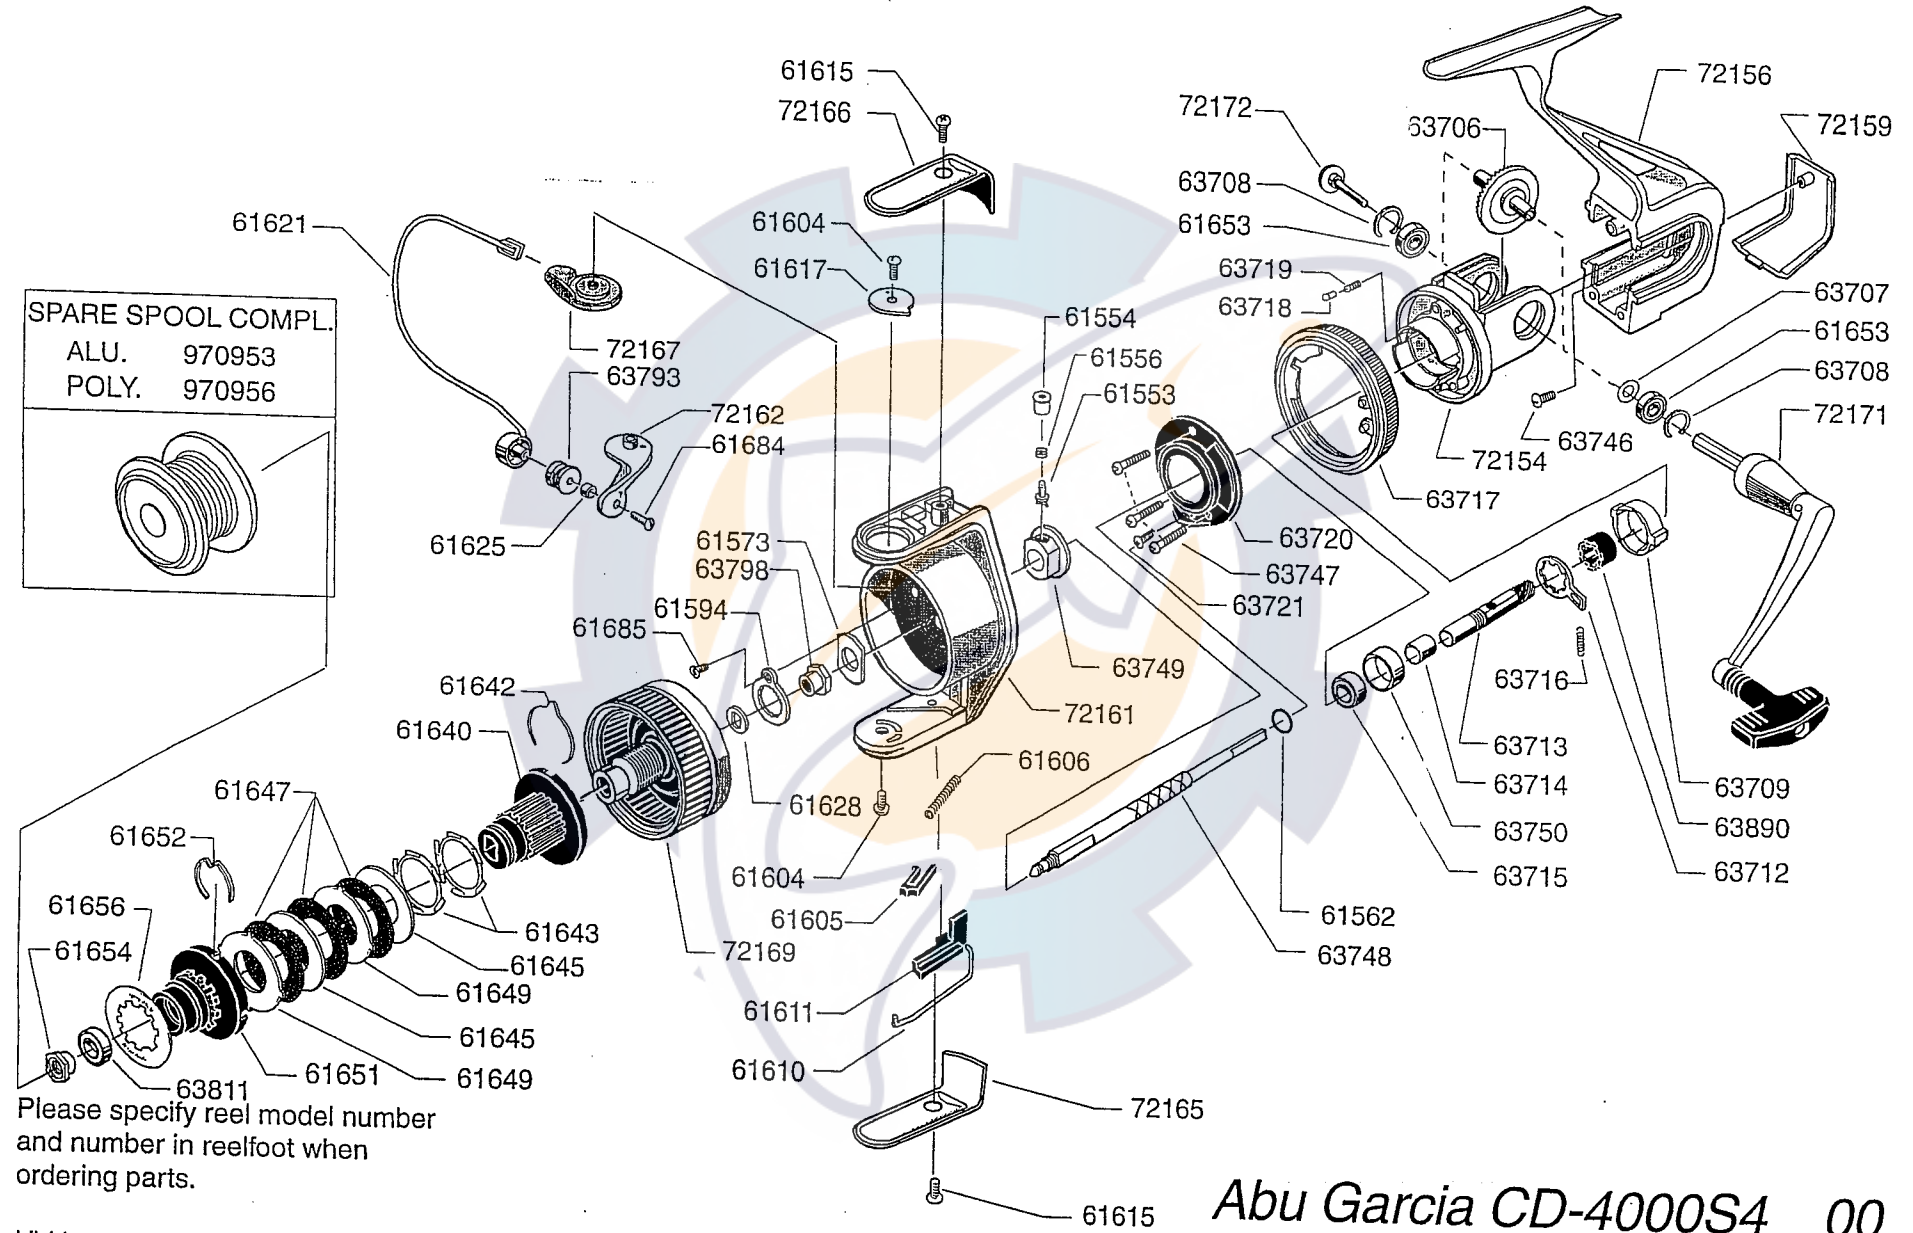

SPARE SPOOL COMPL.  
 ALU. 970953  
 POLY. 970956

Please specify reel model number and number in reelfoot when ordering parts.

Vid beställning av reservdelar bör alltid rulltyp och nummerbeteckning under rullfoten uppges.

Abu Garcia CD-4000S4 00