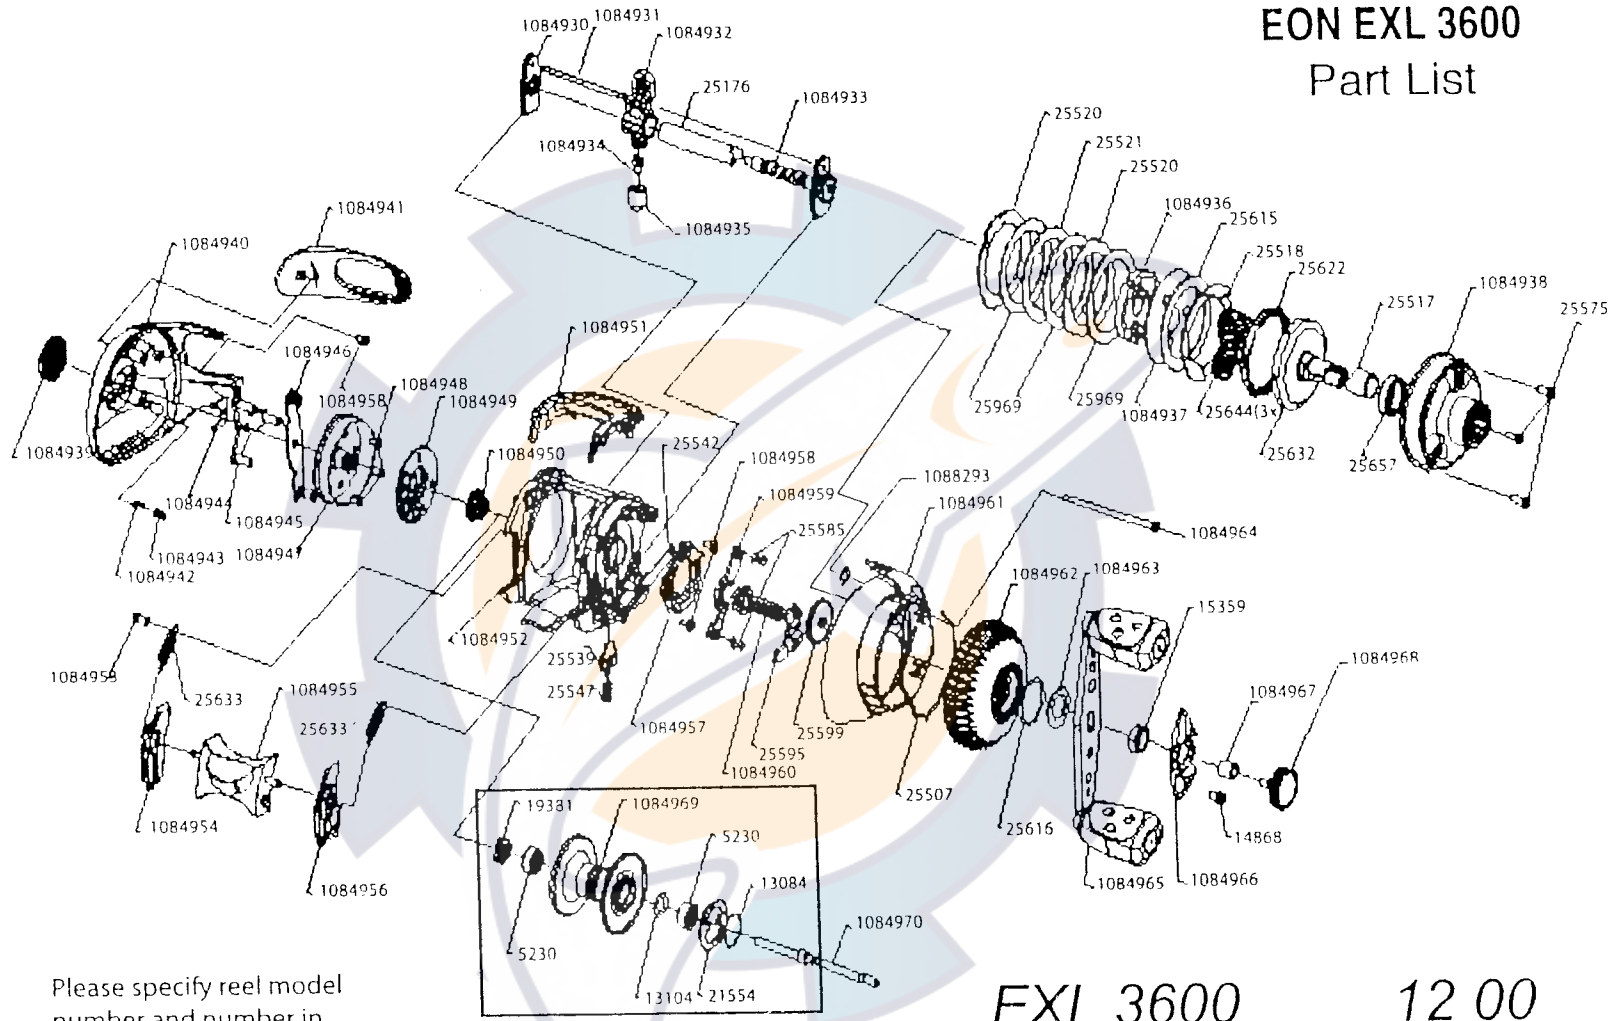

# EON EXL 3600 Part List

Please specify reel model number and number in reel foot when ordering parts

Spool complete 1085159

**EXL 3600**  
1082184

**12 00**  
34-12357-0