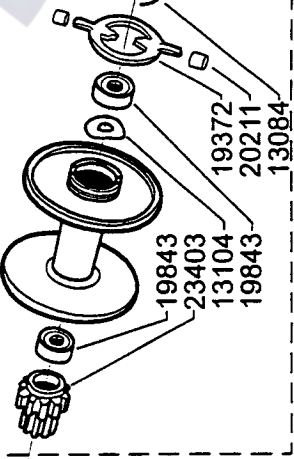

07 01

SPOOL COMPL.
970819

DECAL
96242

DECAL
19363

13582
23758

13582
23404

5178

811549

21188
5176
21189
96254

5189
22079
13169
21200
20907
20906
20907
20905
20907
20960
22084
5131

23982
5115
21694

4490
15359
96248
15652

23732
5134

22807 22808

20848
20664
21186
20685

SPOOL COMPL.
820564

19843
23403
13104
19843

19372
20211
13084

802630

DECAL
96241

21717
20917
20090
5229
13584
23980

Please specify reel model number and number in reelfoot when ordering parts

Vid beställning av reservdelar bör alltid rulltyp och nummerbeteckning under rullfoten anges