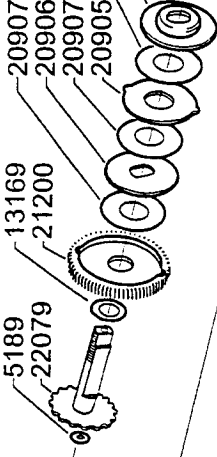

07 01

SPOOL COMPL.
970819

DECAL
96242

DECAL
19363

13582
23758

13582
23404

5178

811549

21188
5176
21189
96254

5189
22079
13169
21200
20907
20906
20907
20905
20907
20960
22084
5131

23982
5115
21694

4490
15359
96248
15652

23732
5134

22807 22808

20848
20664
21186
20685

SPOOL COMPL.
820564

19843
23403
13104
19843

19372
20211
13084

802630

DECAL
96241

21717
20917
20090
5229
13584
23980

Please specify reel model number and number in reelfoot when ordering parts

Vid beställning av reservdelar bör alltid rulltyp och nummerbeteckning under rullfoten anges