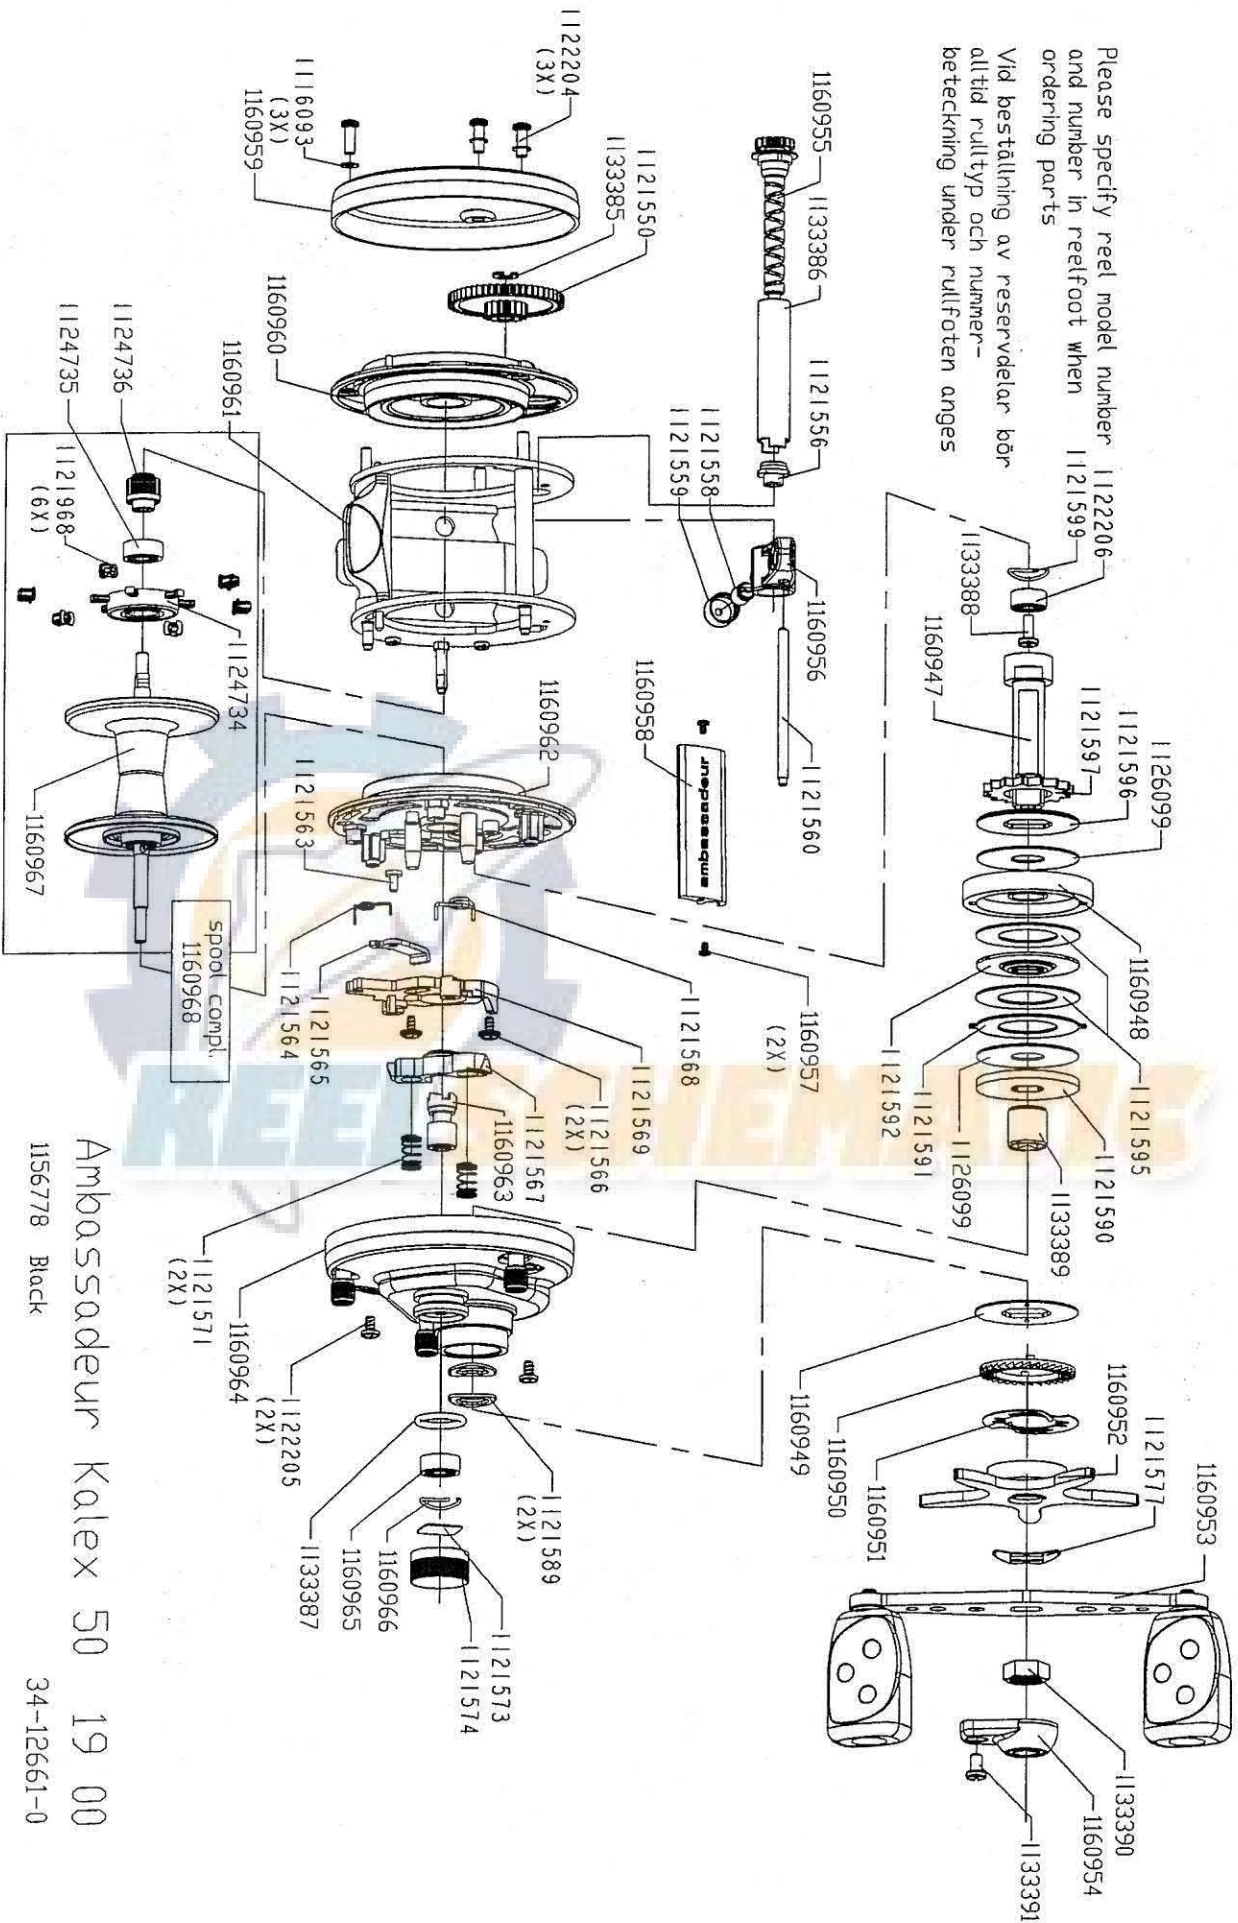

Please specify reel model number and number in reelfoot when ordering parts
 Vid beställning av reservdelar bör alltid rulltyp och nummer-
 beteckning under rullfoten anges

Ambassadeur Kalex 50 19 00
 1156778 Black
 34-12661-0