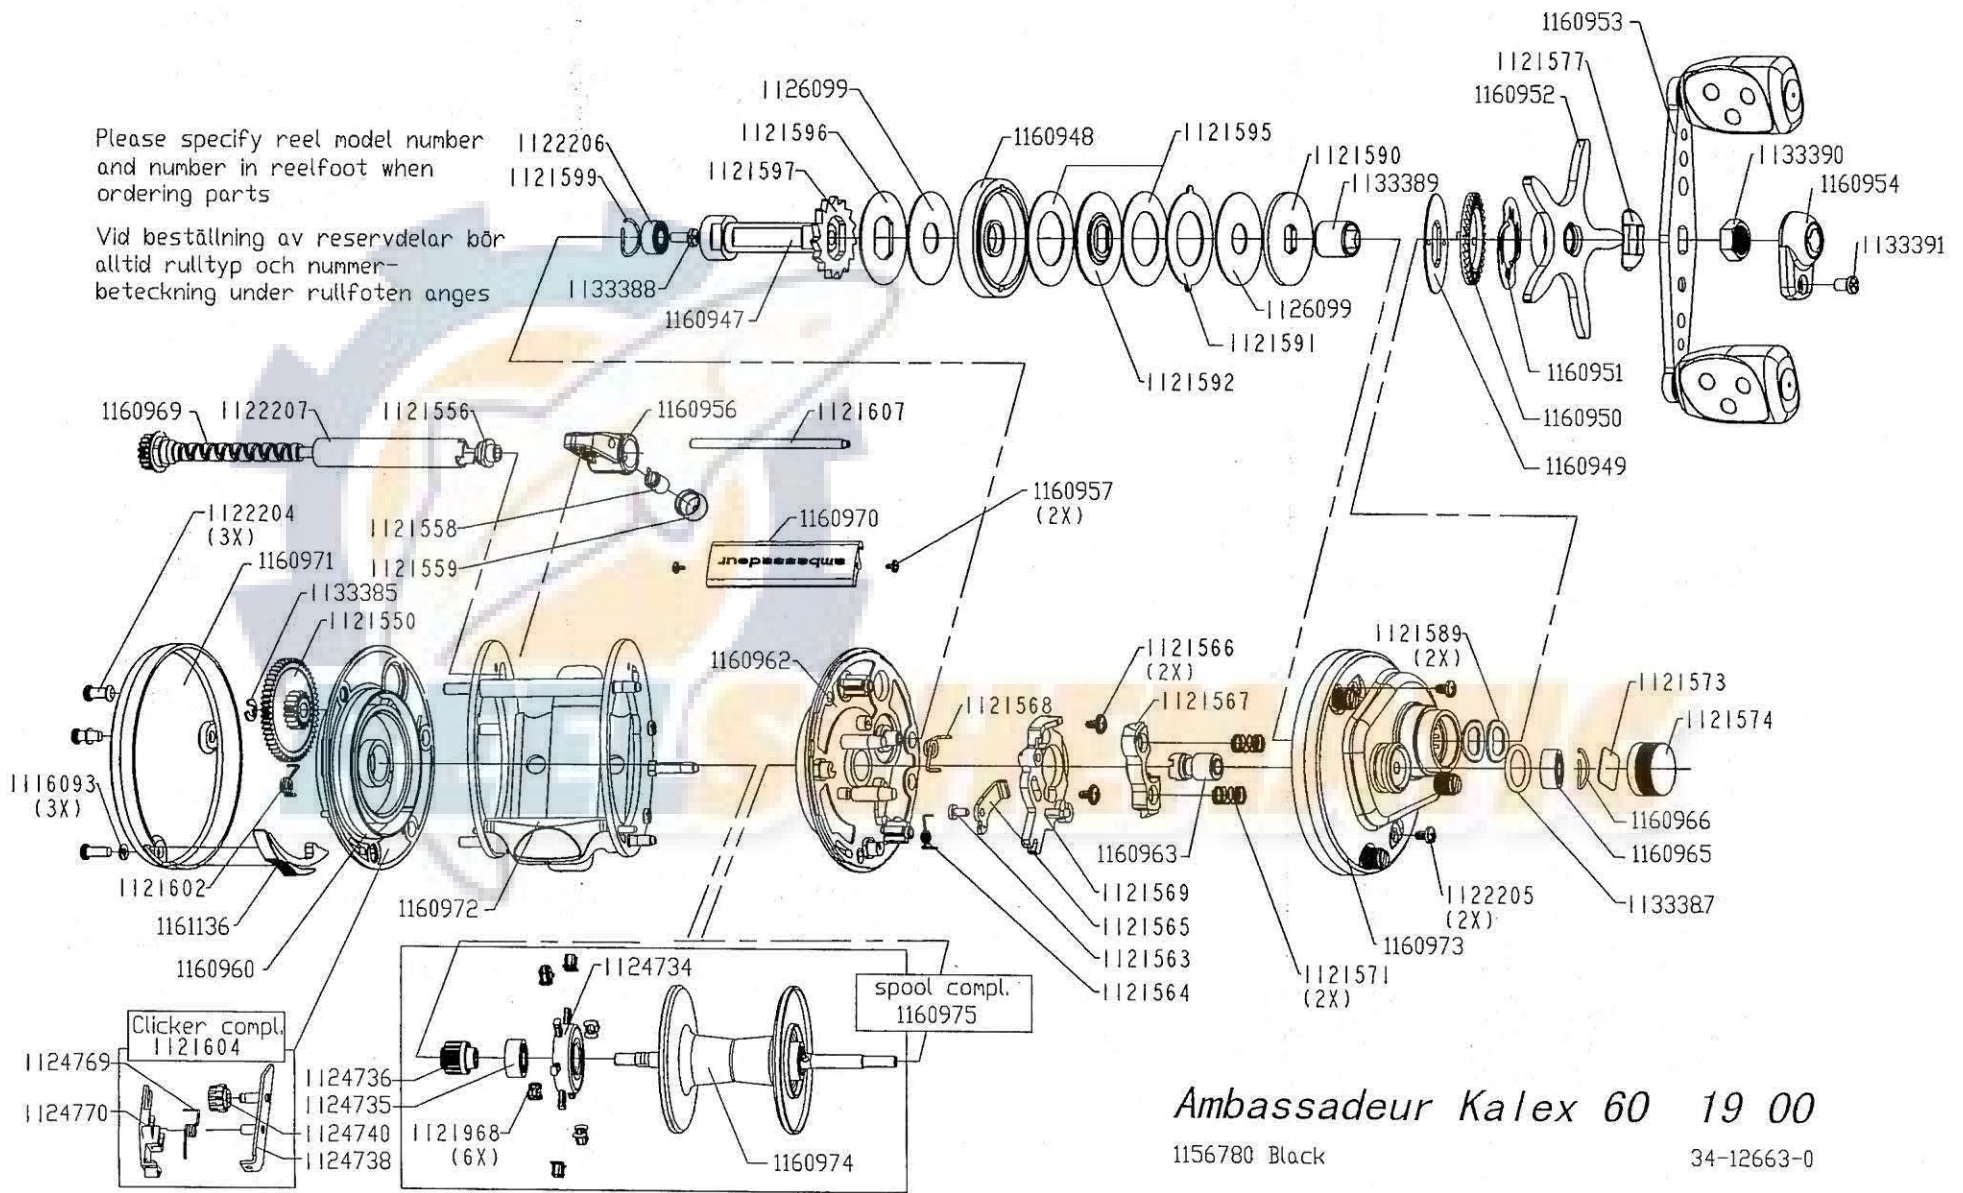

Please specify reel model number and number in reelfoot when ordering parts

Vid beställning av reservdelar bör alltid rulltyp och nummerbeteckning under rullfoten anges

Ambassadeur Kalex 60 19 00

1156780 Black

34-12663-0