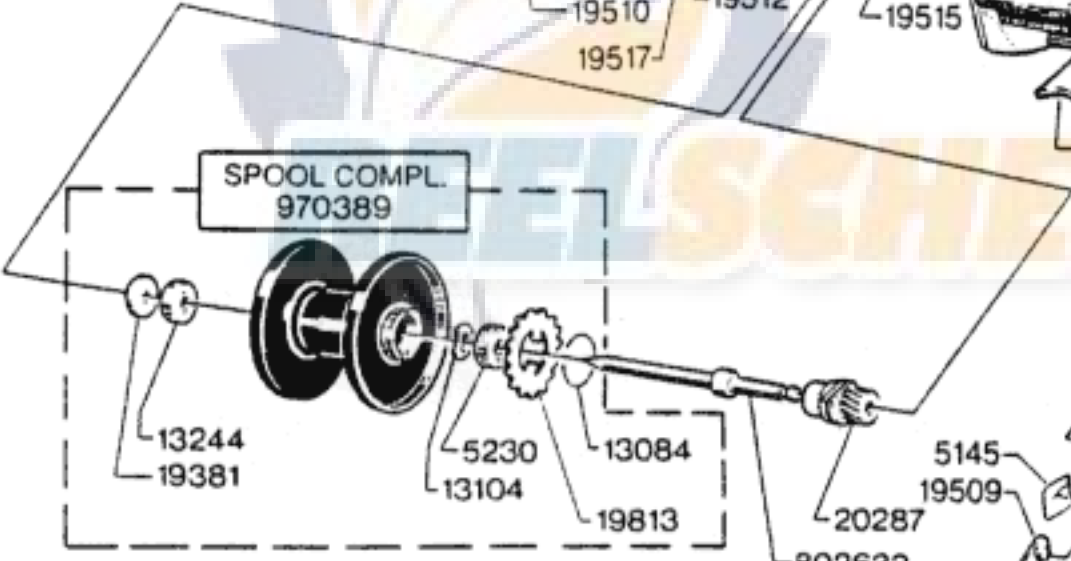

LINEGUIDE COMPL. 802818
INCL. 13091, 19409, 19448

SPOOL COMPL. 970389

Ambassadeur Lite Plus 87-2

34-11347-1