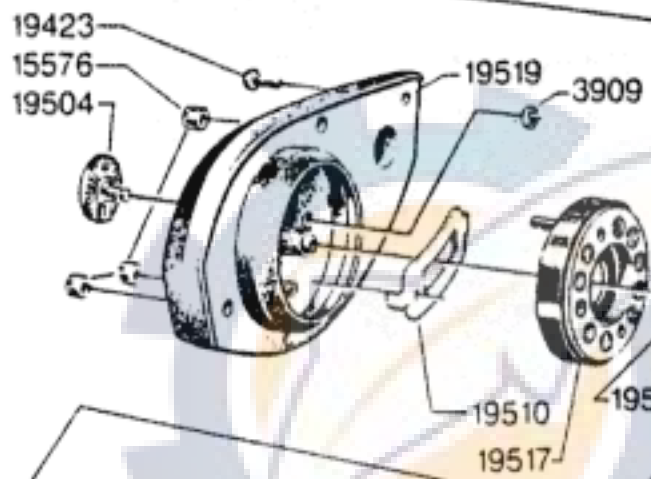

LINEGUIDE COMPL. 802818
INCL. 13091, 19409, 19448

SPOOL COMPL. 970389

Ambassadeur Lite Plus 87-2

34-11347-1