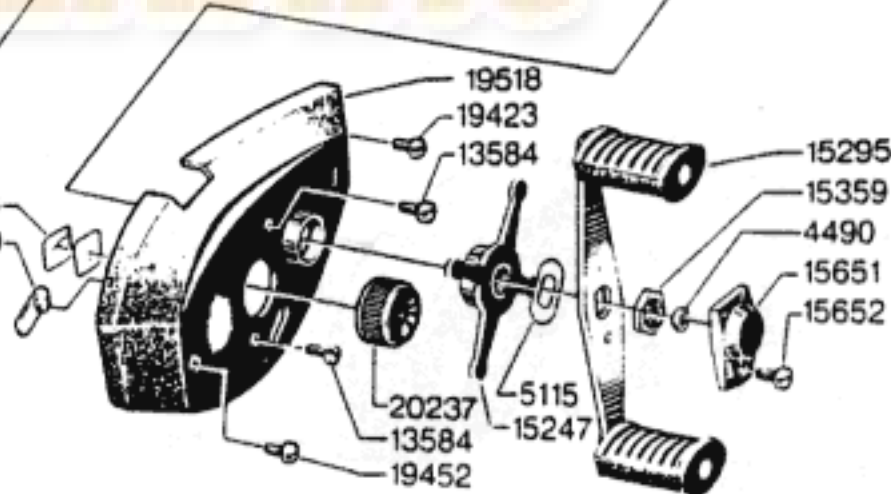

LINEGUIDE COMPL. 802818
INCL. 13091, 19409, 19448

SPOOL COMPL. 970389

Ambassadeur Lite Plus 87-2

34-11347-1