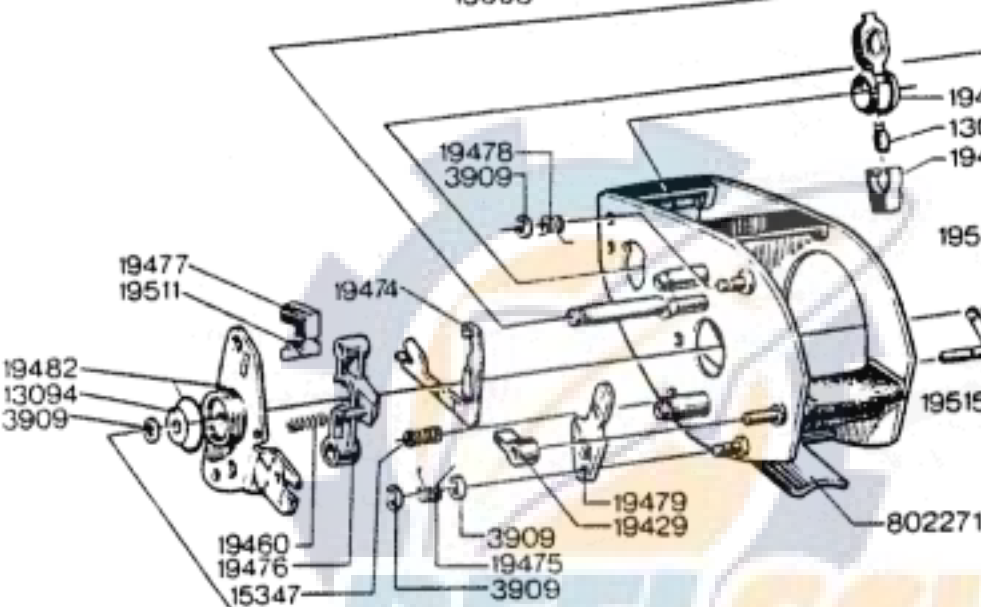

LINE GUIDE COMPLETE  
802800  
incl. 19409, 13091, 19448

SPOOL COMPL.  
970349

# Ambassadeur Lite Plus LH 88-0

34-11234-3