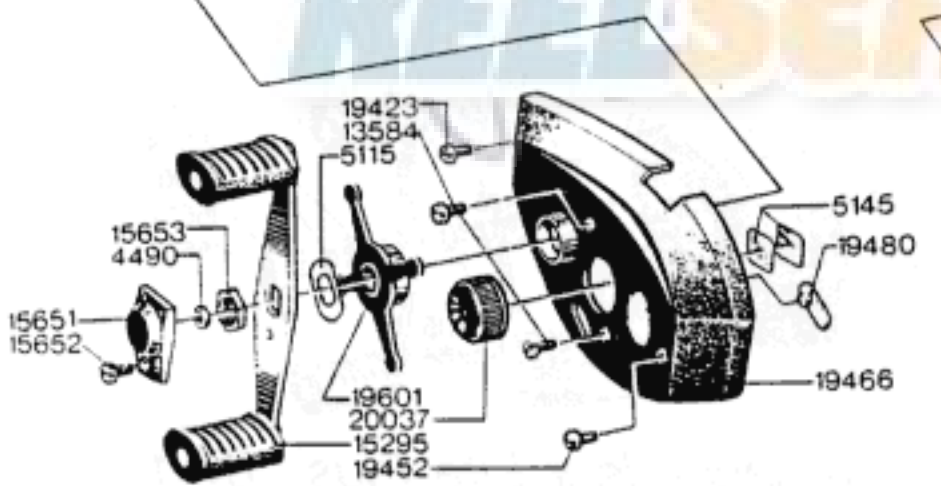

LINE GUIDE COMPLETE  
802800  
incl. 19409, 13091, 19448

SPOOL COMPL.  
970349

# Ambassadeur Lite Plus LH 88-0

34-11234-3