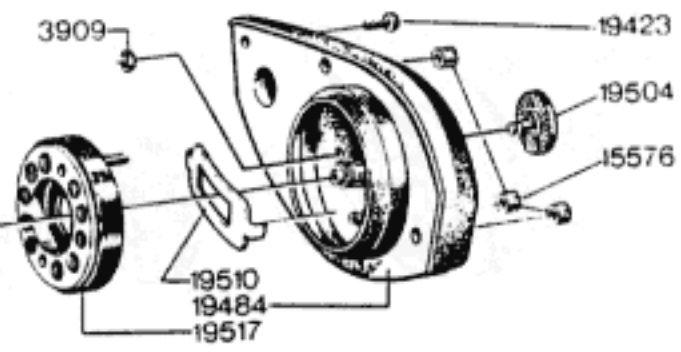

LINE GUIDE COMPLETE  
802800  
incl. 19409, 13091, 19448

SPOOL COMPL.  
970349

# Ambassadeur Lite Plus LH 88-0

34-11234-3