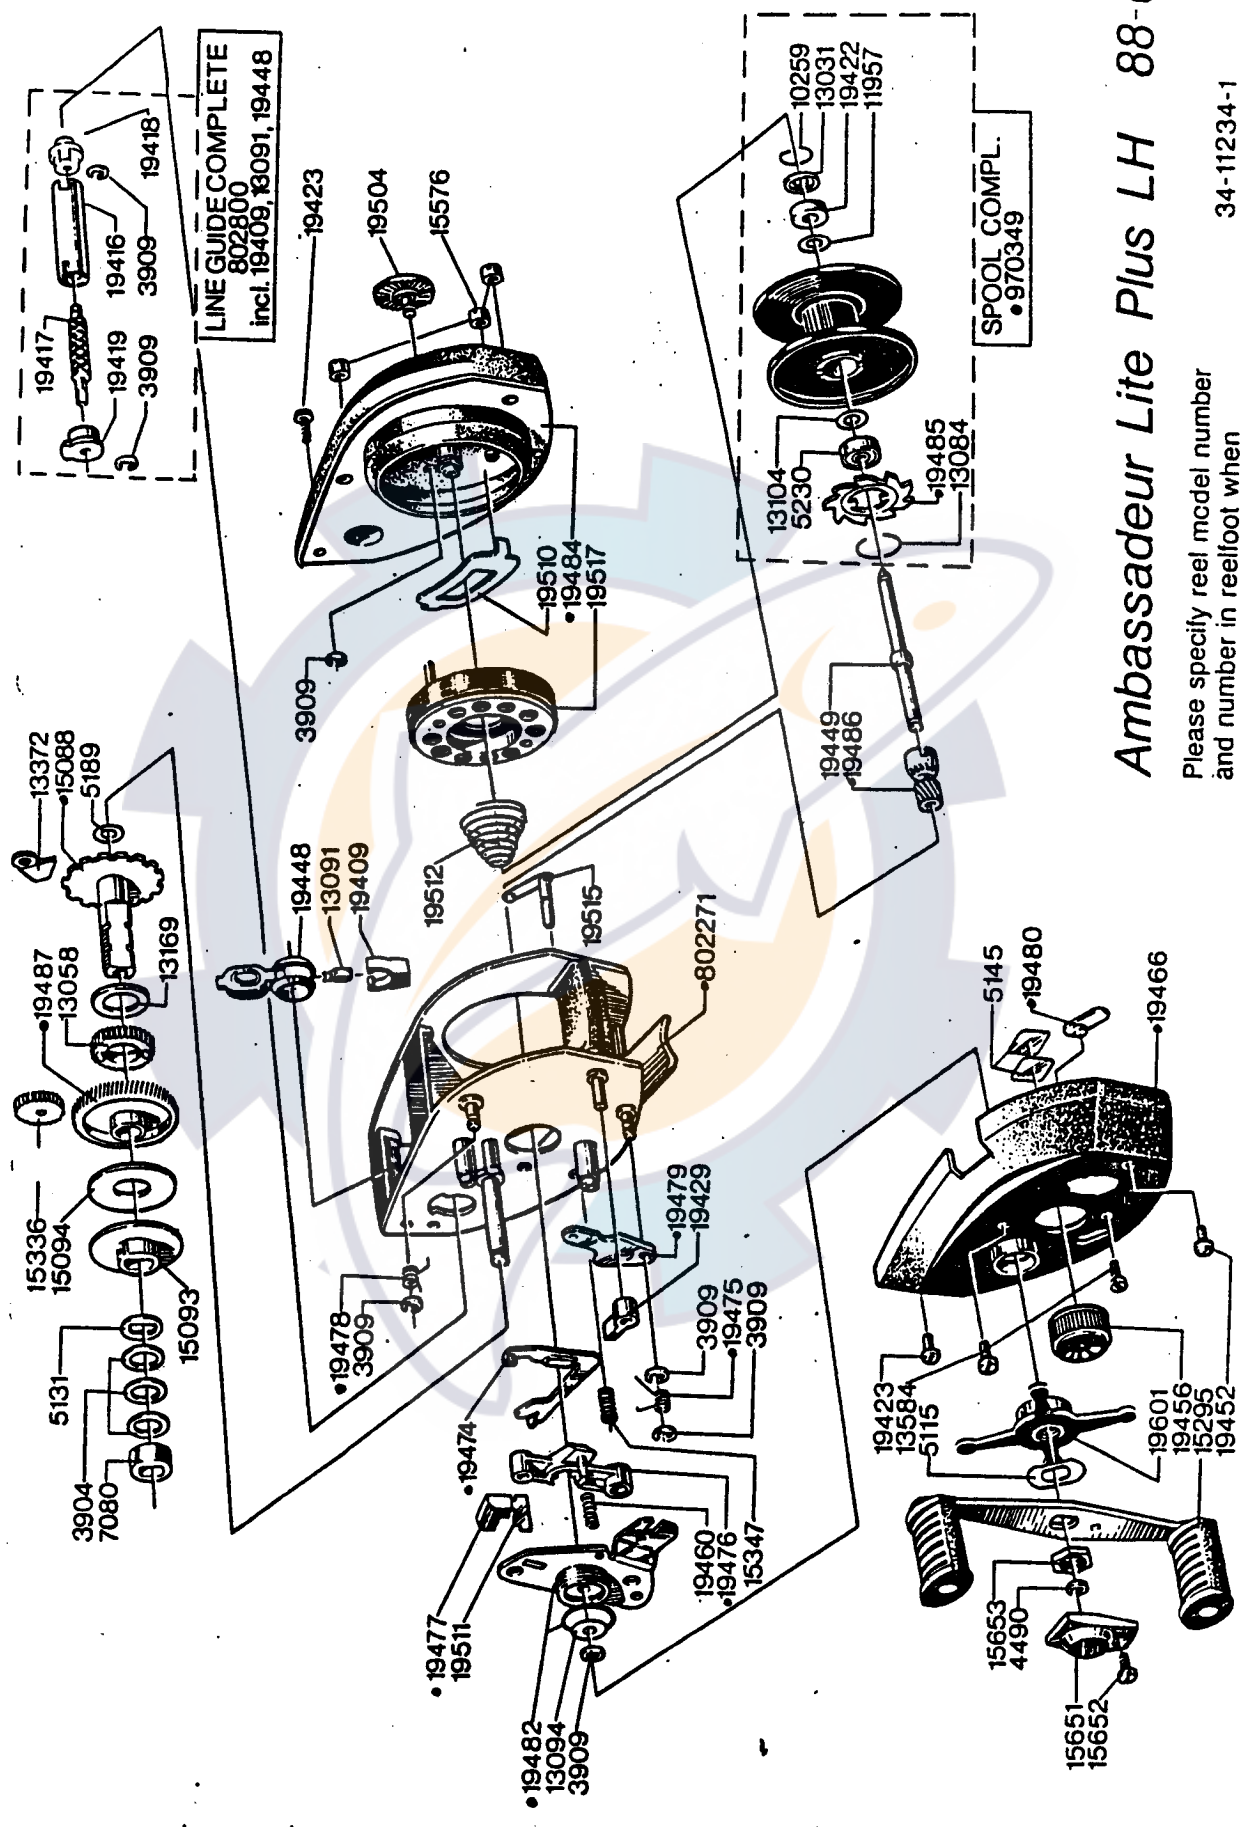

X

Ambassadeur Lite Plus LH 88-0

Please specify reel model number and number in reeffoot when ordering parts

34-11234-1

Vid beställning av reservdelar bör alltid rulltyp och nummerbeteckning under rullfoten anges