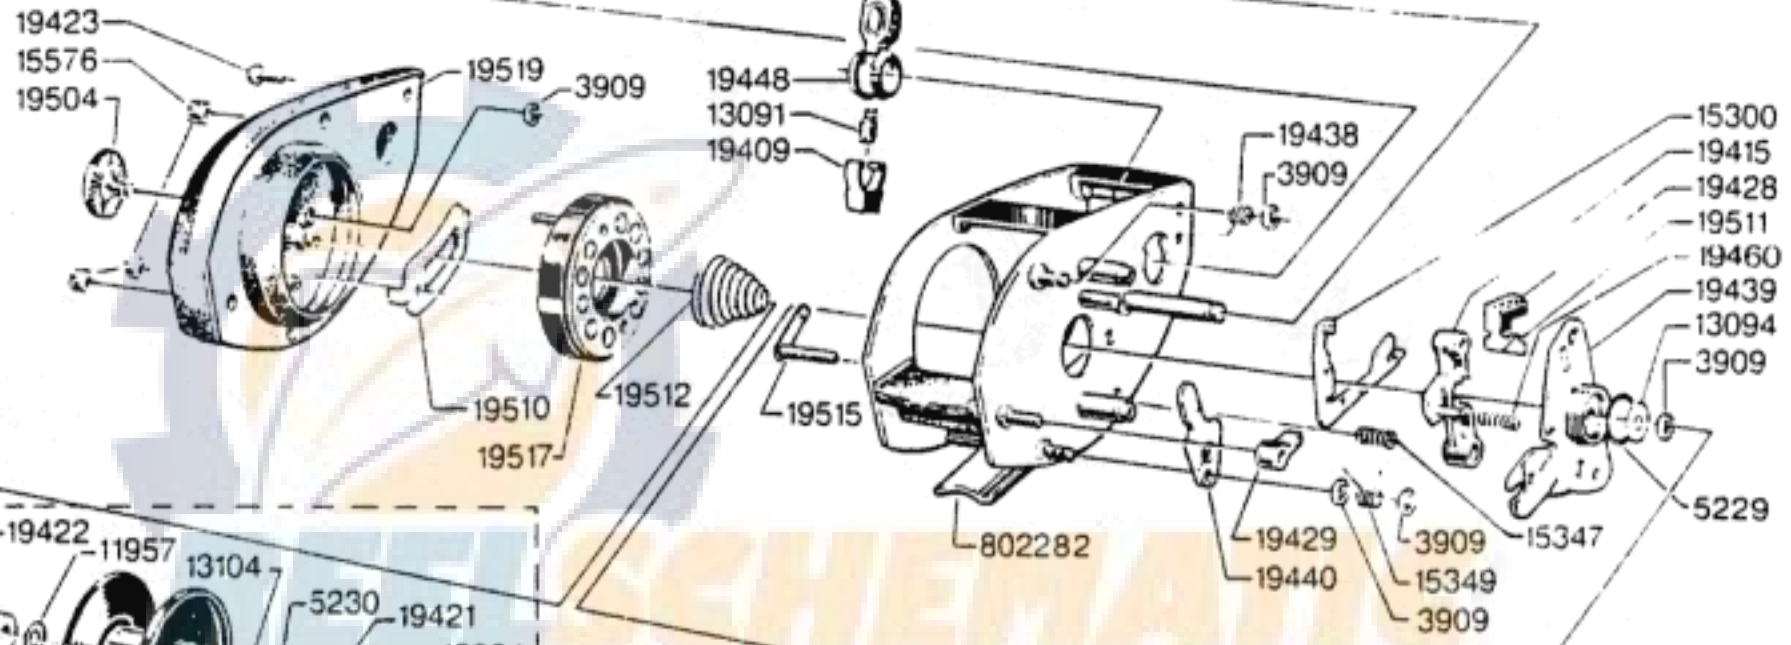

LINEGUIDE COMPL. 802800
INCL. 13091, 19409, 19448

SPOOL COMPL
970323

Ambassadeur Lite Plus Sprint 88-0

34-11274-3