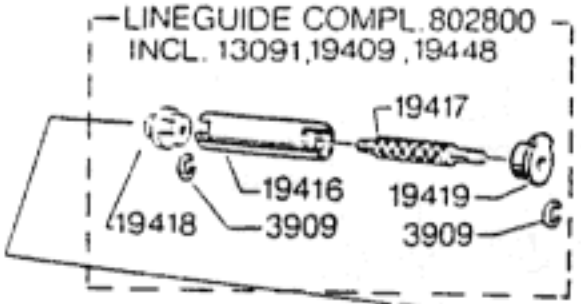

LINEGUIDE COMPL. 802800
INCL. 13091, 19409, 19448

SPOOL COMPL
970323

Ambassadeur Lite Plus Sprint 88-0

34-11274-3