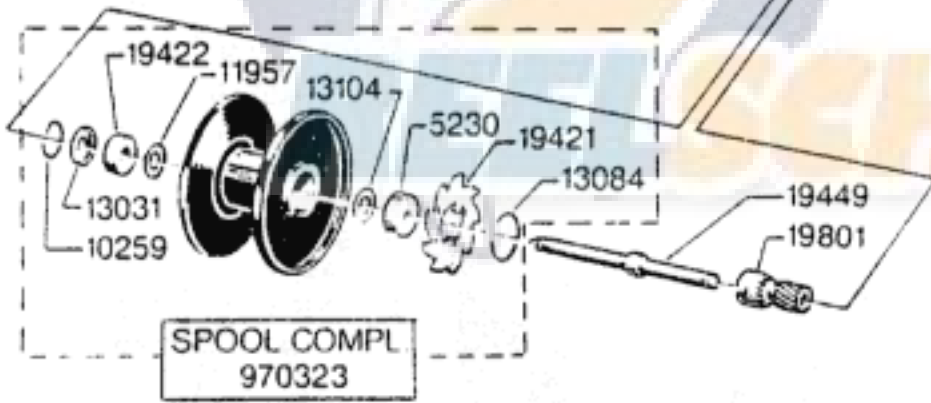

LINEGUIDE COMPL. 802800
INCL. 13091, 19409, 19448

SPOOL COMPL
970323

Ambassadeur Lite Plus Sprint 88-0

34-11274-3