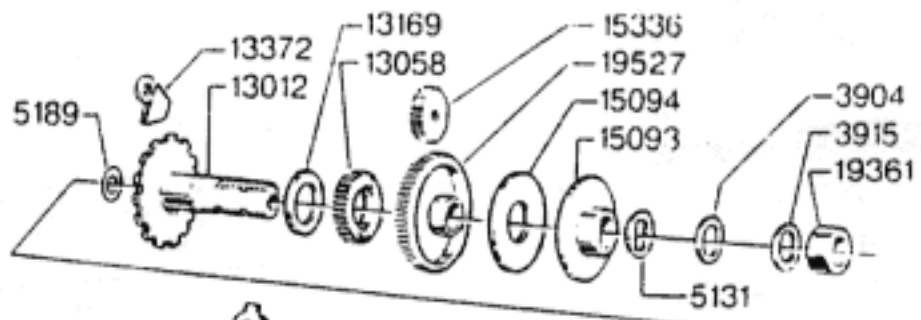

LINEGUIDE COMPL. 802800
INCL. 13091, 19409, 19448

SPOOL COMPL
970323

Ambassadeur Lite Plus Sprint 88-0

34-11274-3