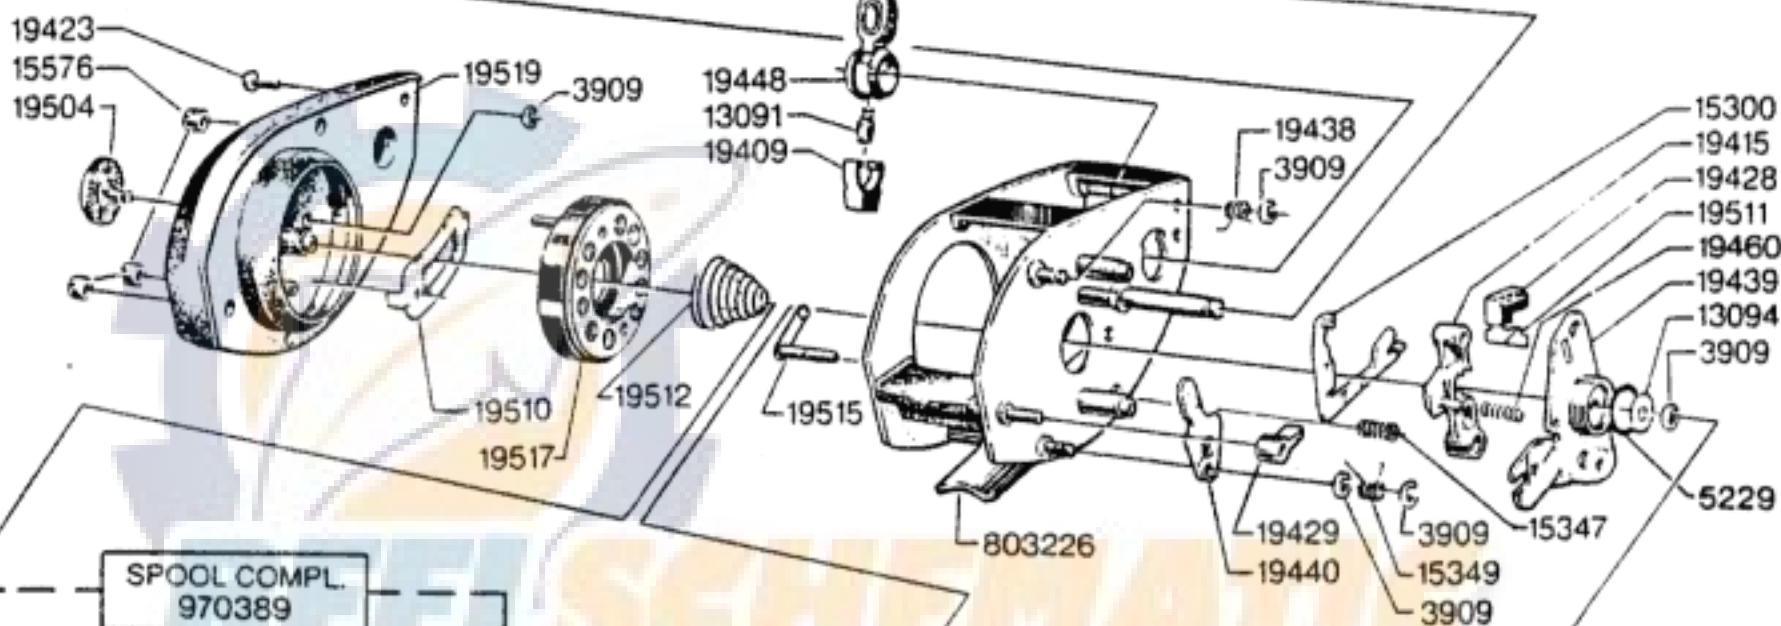

LINEGUIDE COMPL. 802818
INCL. 13091, 19409, 19448

SPOOL COMPL.
970389

Ambassadeur Lite Plus Sprint 88-1

34-11349-1