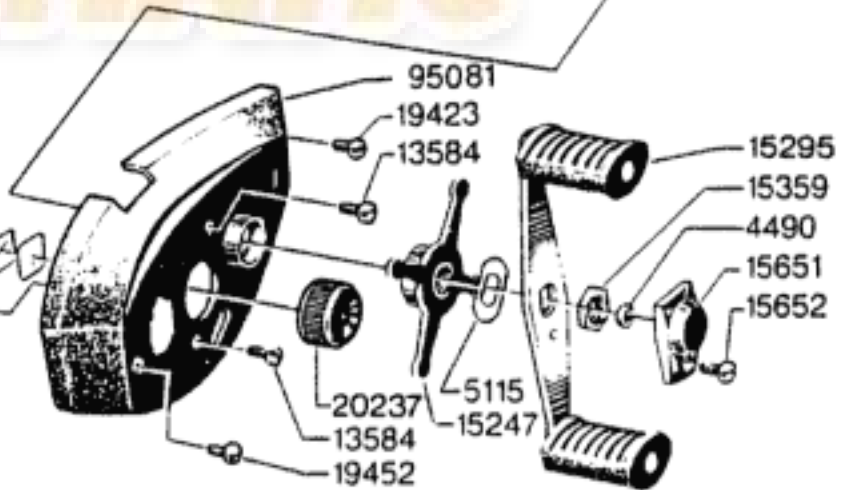

LINEGUIDE COMPL. 802818
INCL. 13091, 19409, 19448

SPOOL COMPL.
970389

Ambassadeur Lite Plus Sprint 88-1

34-11349-1