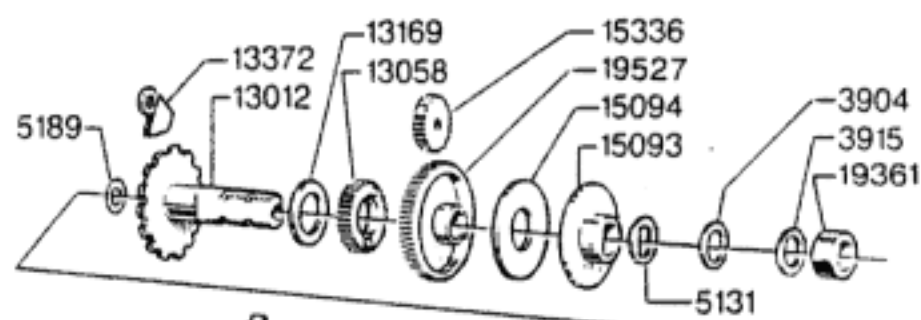

LINEGUIDE COMPL. 802818
INCL. 13091, 19409, 19448

SPOOL COMPL.
970389

Ambassadeur Lite Plus Sprint 88-1

34-11349-1