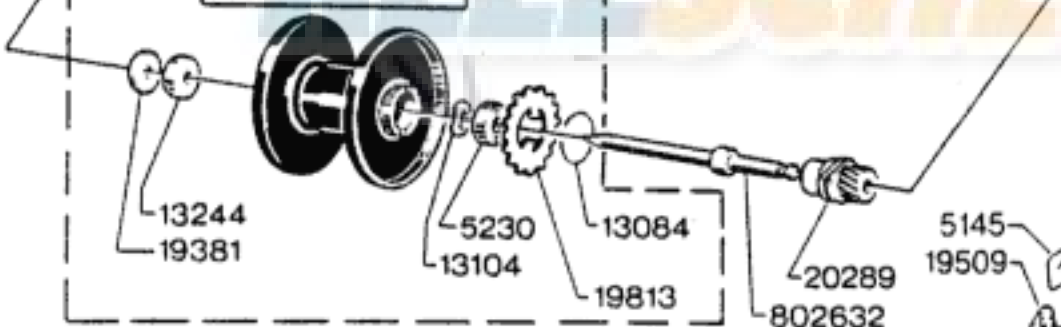

LINEGUIDE COMPL. 802818
INCL. 13091, 19409, 19448

SPOOL COMPL.
970389

Ambassadeur Lite Plus Sprint 88-1

34-11349-1