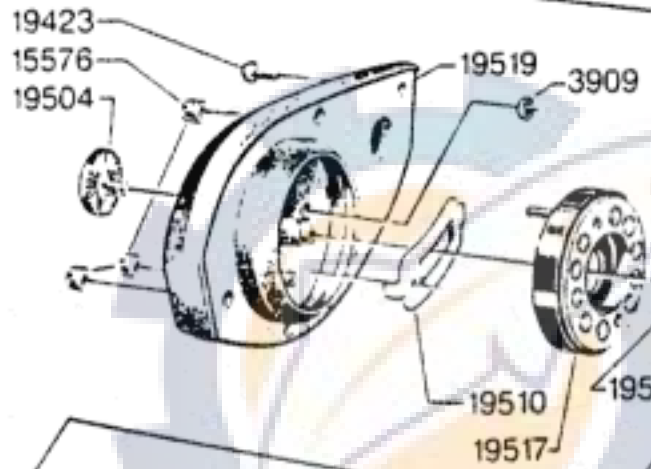

LINEGUIDE COMPL. 802818
INCL. 13091, 19409, 19448

SPOOL COMPL. 970389

Ambassadeur Lite Plus Winch
89-1