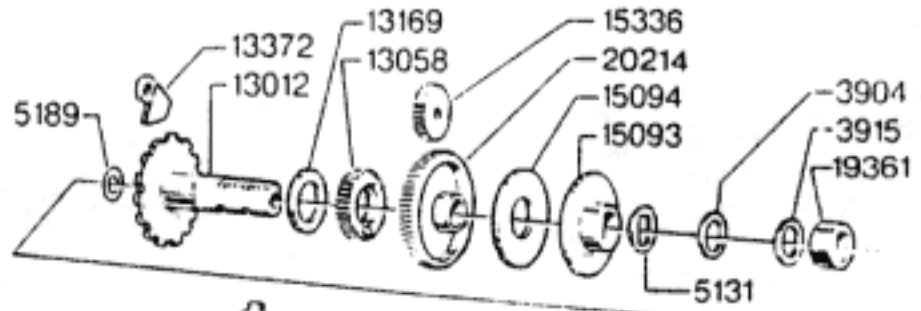

LINEGUIDE COMPL. 802818
INCL. 13091, 19409, 19448

SPOOL COMPL. 970389

Ambassadeur Lite Plus Winch
89-1