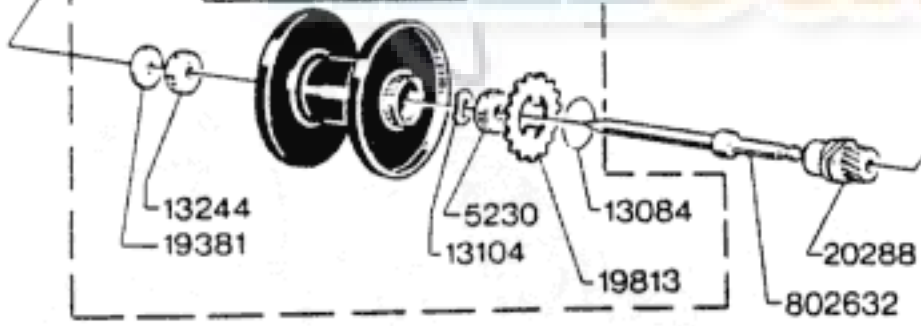

LINEGUIDE COMPL. 802818
INCL. 13091, 19409, 19448

SPOOL COMPL. 970389

Ambassadeur Lite Plus Winch
89-1