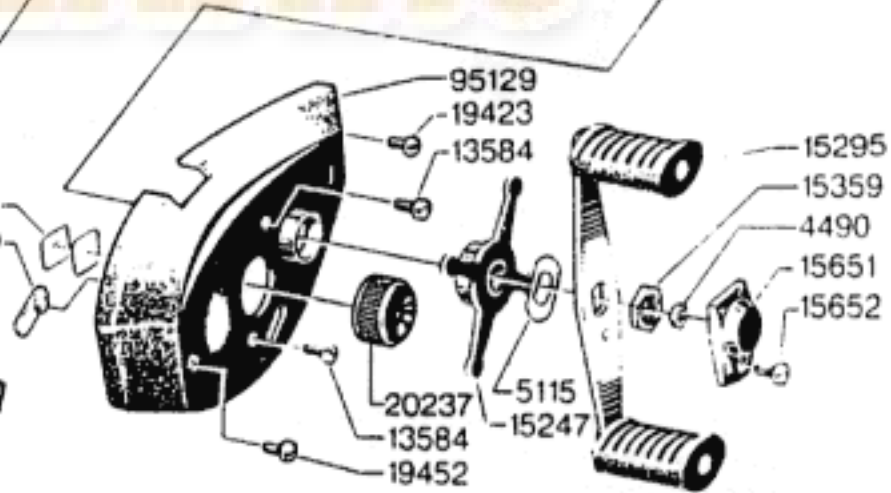

LINEGUIDE COMPL. 802818
INCL. 13091, 19409, 19448

SPOOL COMPL. 970389

Ambassadeur Lite Plus Winch
89-1